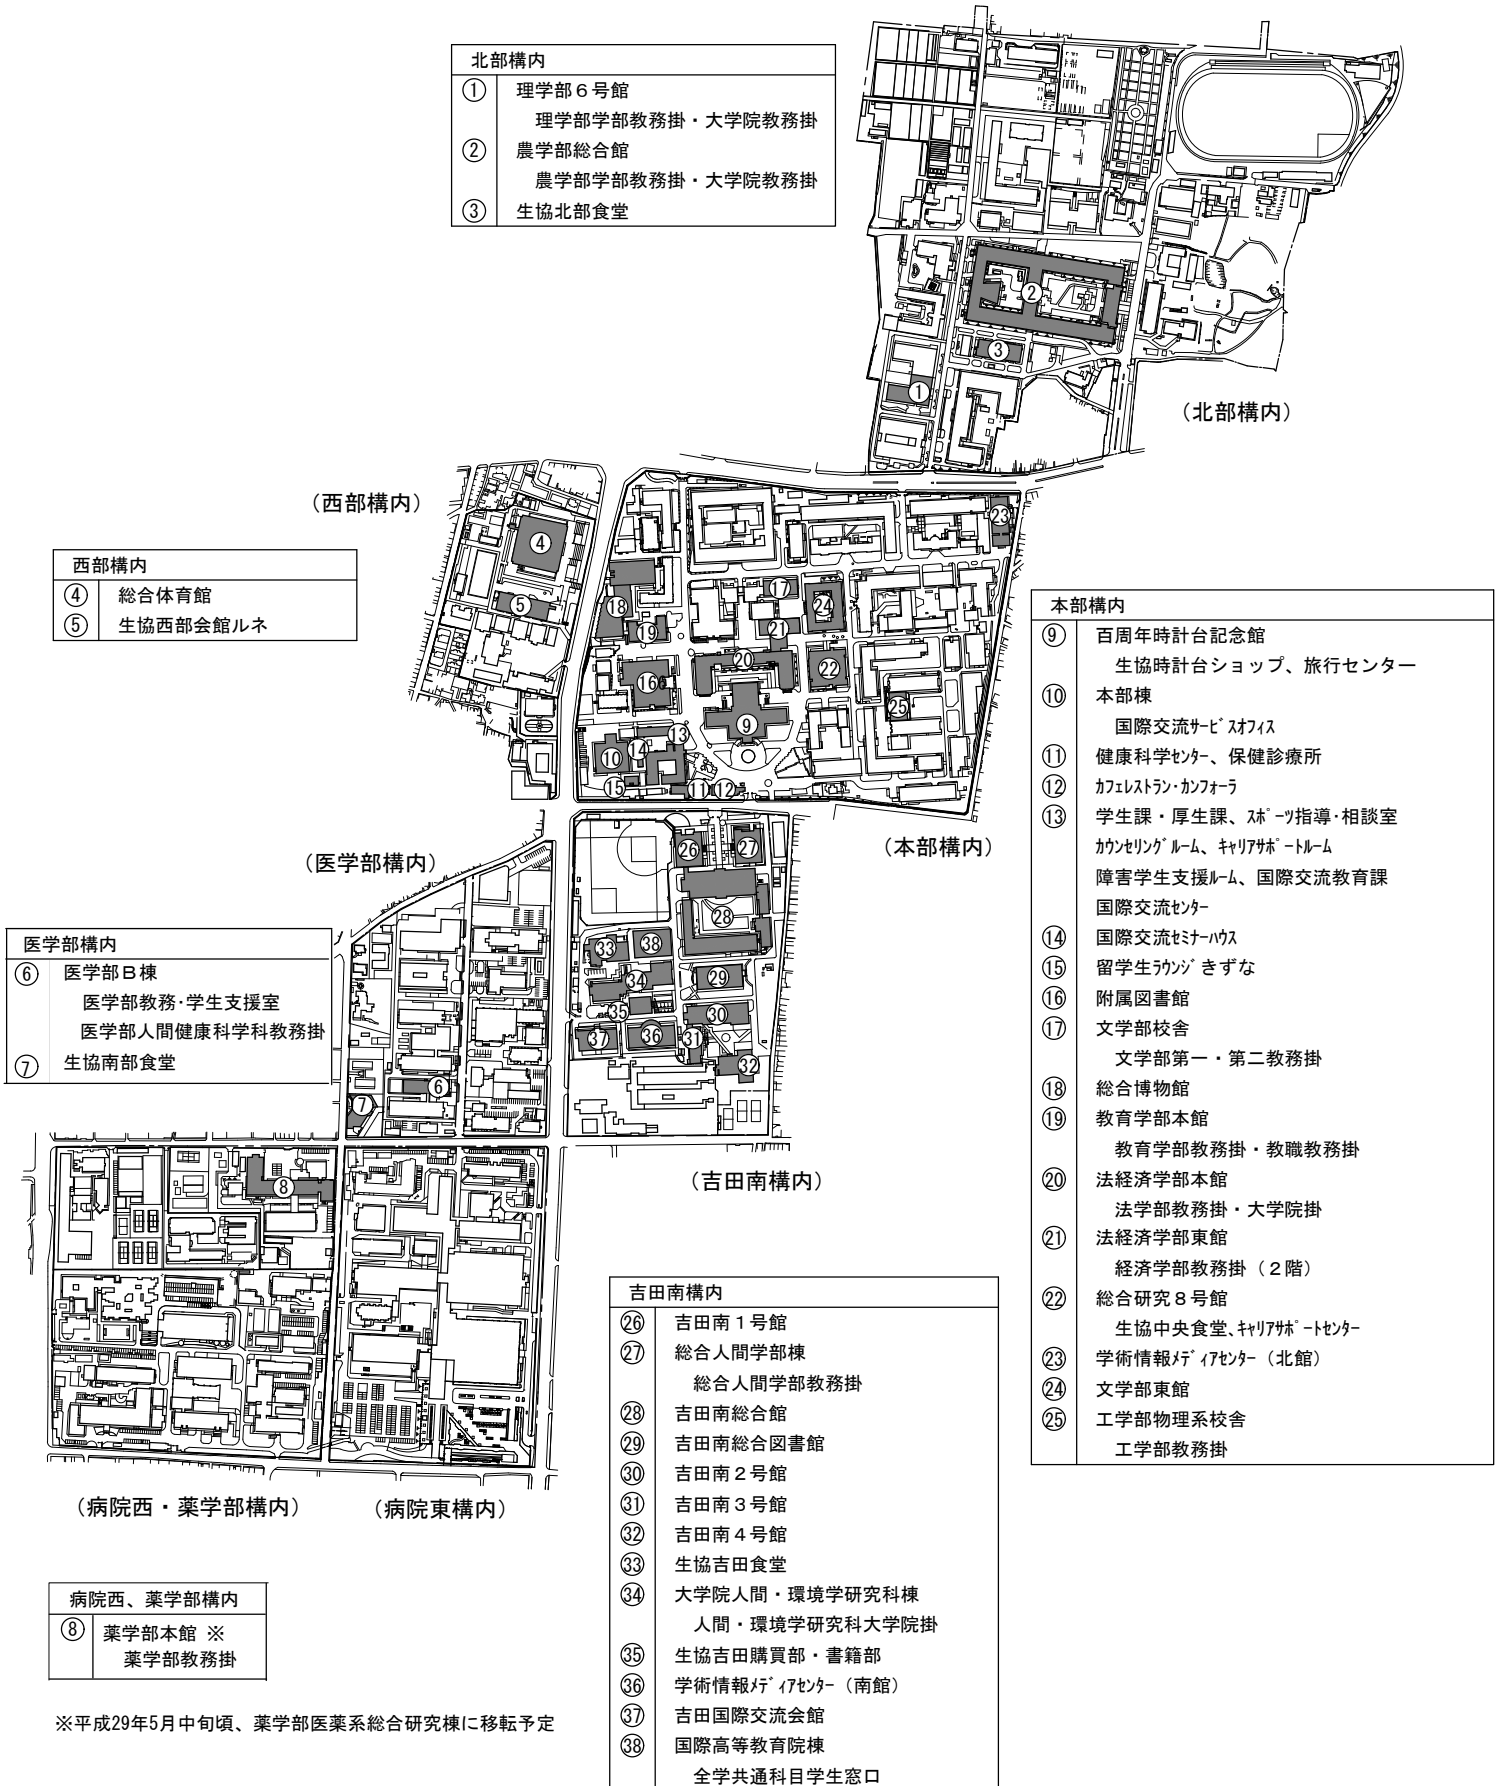

2. 京都大学吉田キャンパス建物配置図

※平成29年5月中旬頃、薬学部医薬系総合研究棟に移転予定