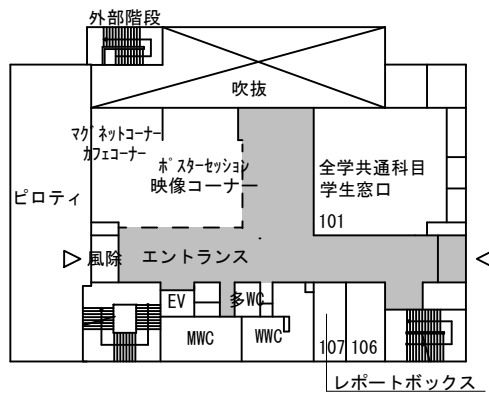

4. 吉田南構内教室等配置図

吉田南 1 号館

総合人間学部棟

吉田南総合館

吉田南 2・3号館

吉田南 4 号館

4 階

3 階

2 階

1 階

学術情報メディアセンター(南館)

国際高等教育院棟

3階

2階

1階

地階