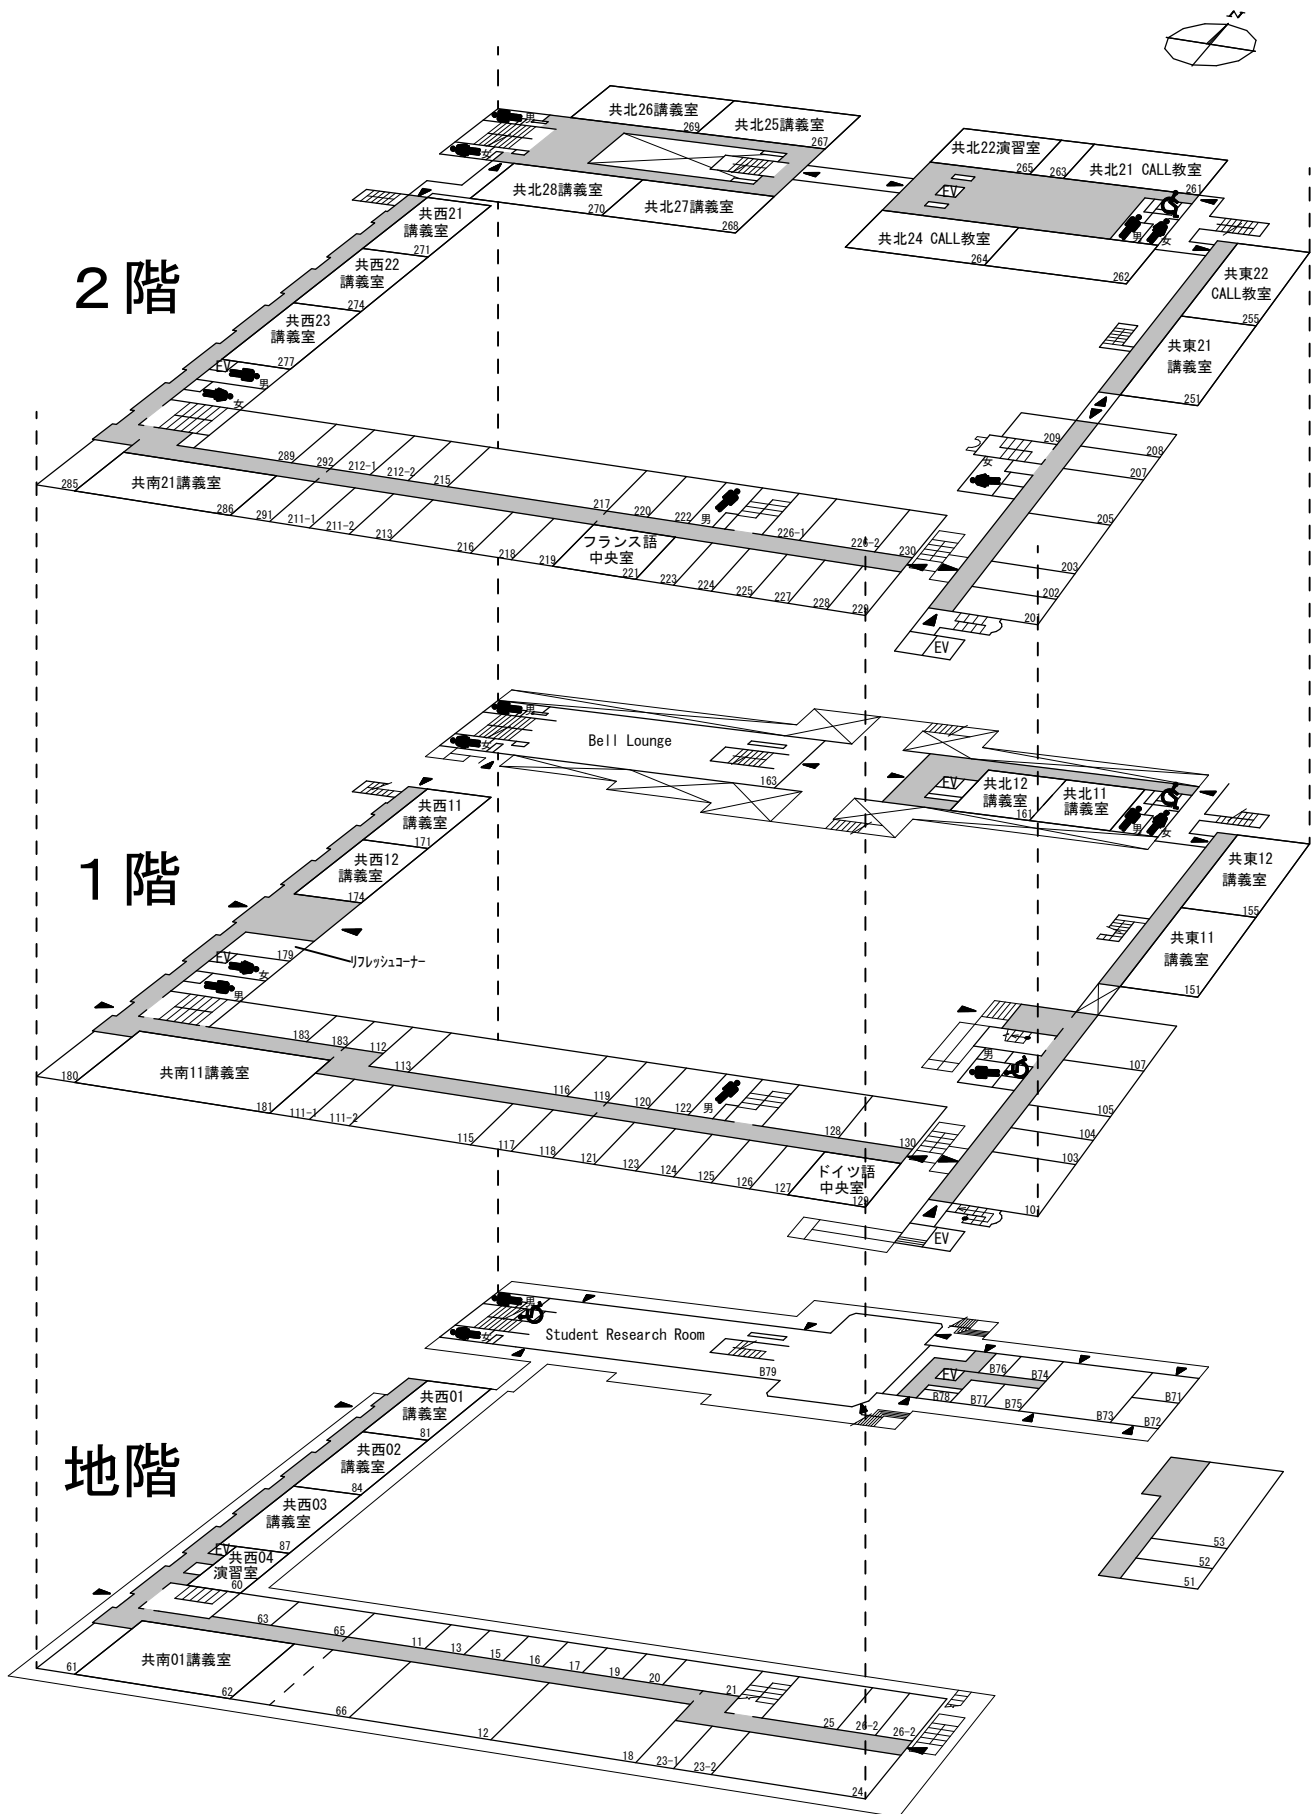

4. 吉田南構内教室等配置図

吉田南 1 号館

総合人間学部棟

吉田南総合館

吉田南 2・3号館

吉田南 4 号館

4 階

3 階

2 階

1 階

学術情報メディアセンター(南館)

国際高等教育院棟

3階

2階

1階

地階