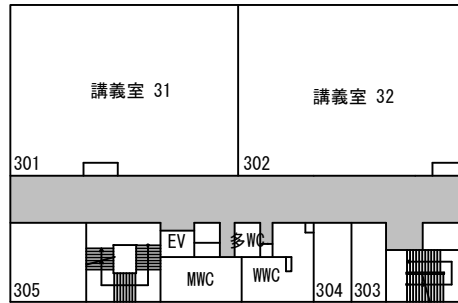

4. 吉田南構内教室等配置図

吉田南 1 号館

総合人間学部棟

吉田南総合館

吉田南 2・3号館

吉田南 4 号館

4 階

3 階

2 階

1 階

学術情報メディアセンター(南館)

国際高等教育院棟

3階

2階

1階

地階