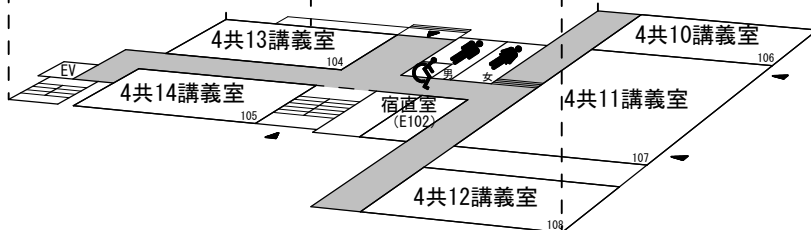

4. 吉田南構内教室等配置図

吉田南 1 号館

総合人間学部棟

吉田南総合館

吉田南 2・3号館

吉田南 4 号館

4 階

3 階

2 階

1 階

学術情報メディアセンター(南館)

国際高等教育院棟

3階

2階

1階

地階