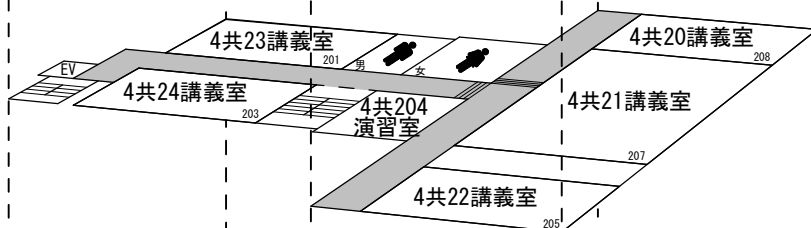

4. 吉田南構内教室等配置図

吉田南 1 号館

総合人間学部棟

吉田南総合館

吉田南 2・3号館

吉田南 4 号館

4 階

3 階

2 階

1 階

学術情報メディアセンター(南館)

国際高等教育院棟

3階

2階

1階

地階