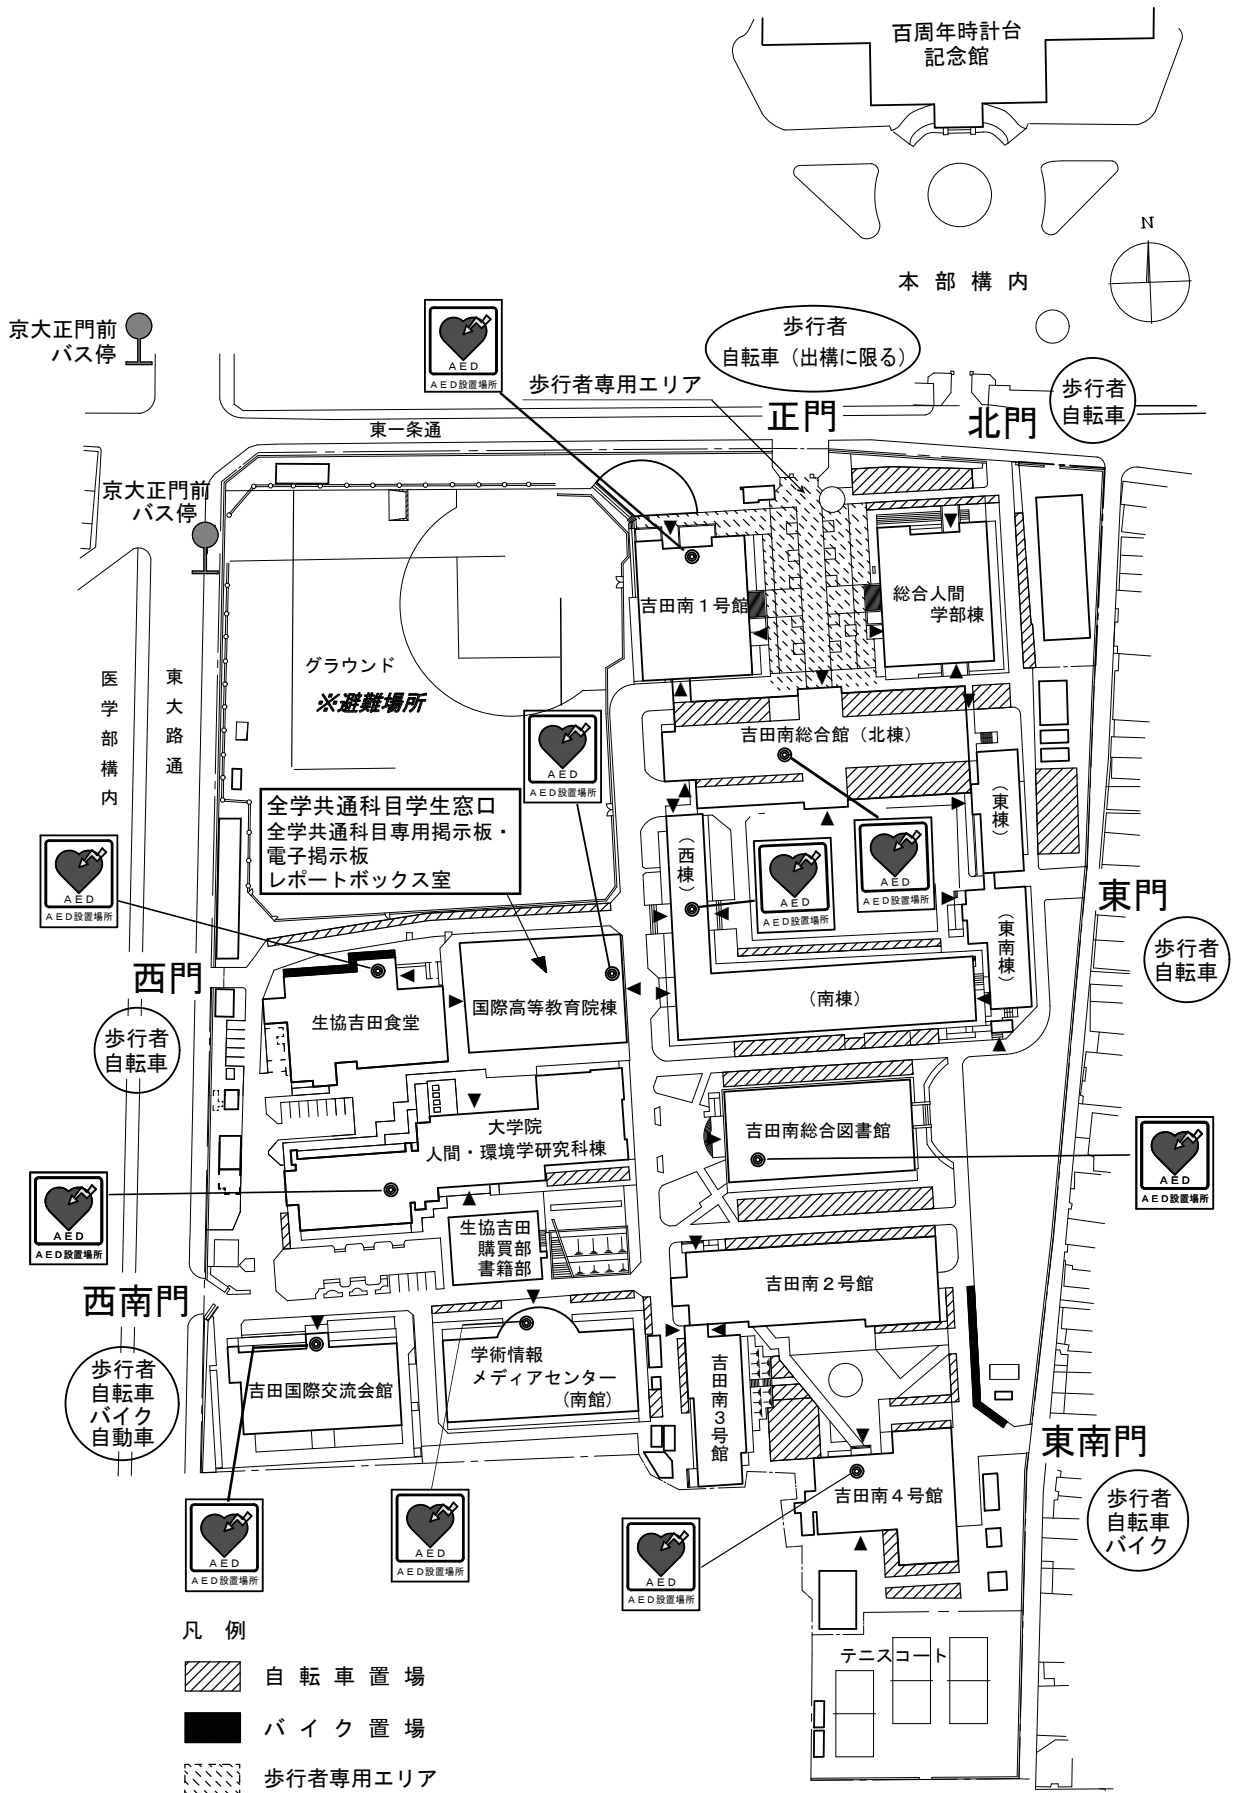

3. 吉田南構内建物等配置図・交通規制・駐輪駐車図

※京都大学では屋外喫煙所が定められており、指定場所以外での喫煙は禁止されていますが、吉田南構内には屋外喫煙場所はありません。