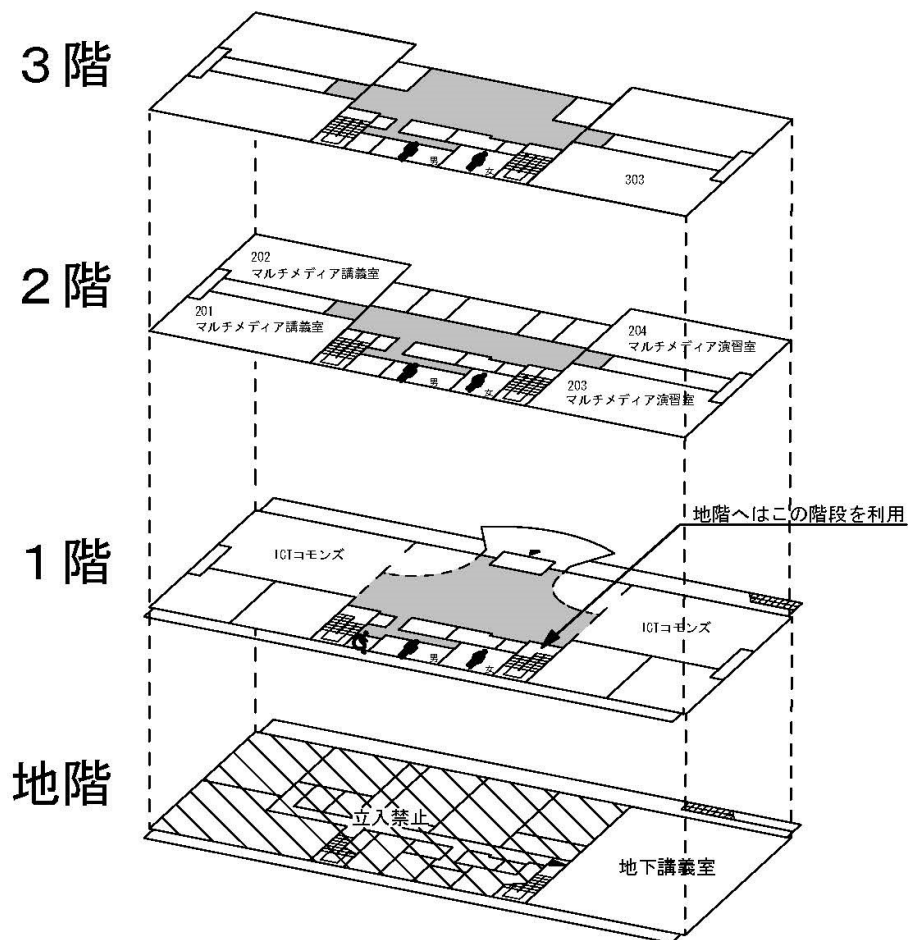

4. 吉田南構内教室等配置図

吉田南 1 号館

総合人間学部棟

吉田南総合館

4階

3階

吉田南2・3号館

吉田南 4 号館

学術情報メディアセンター(南館)

国際高等教育院棟

3階

2階

1階

地階

吉田国際交流会館

1 階

地下 1 階