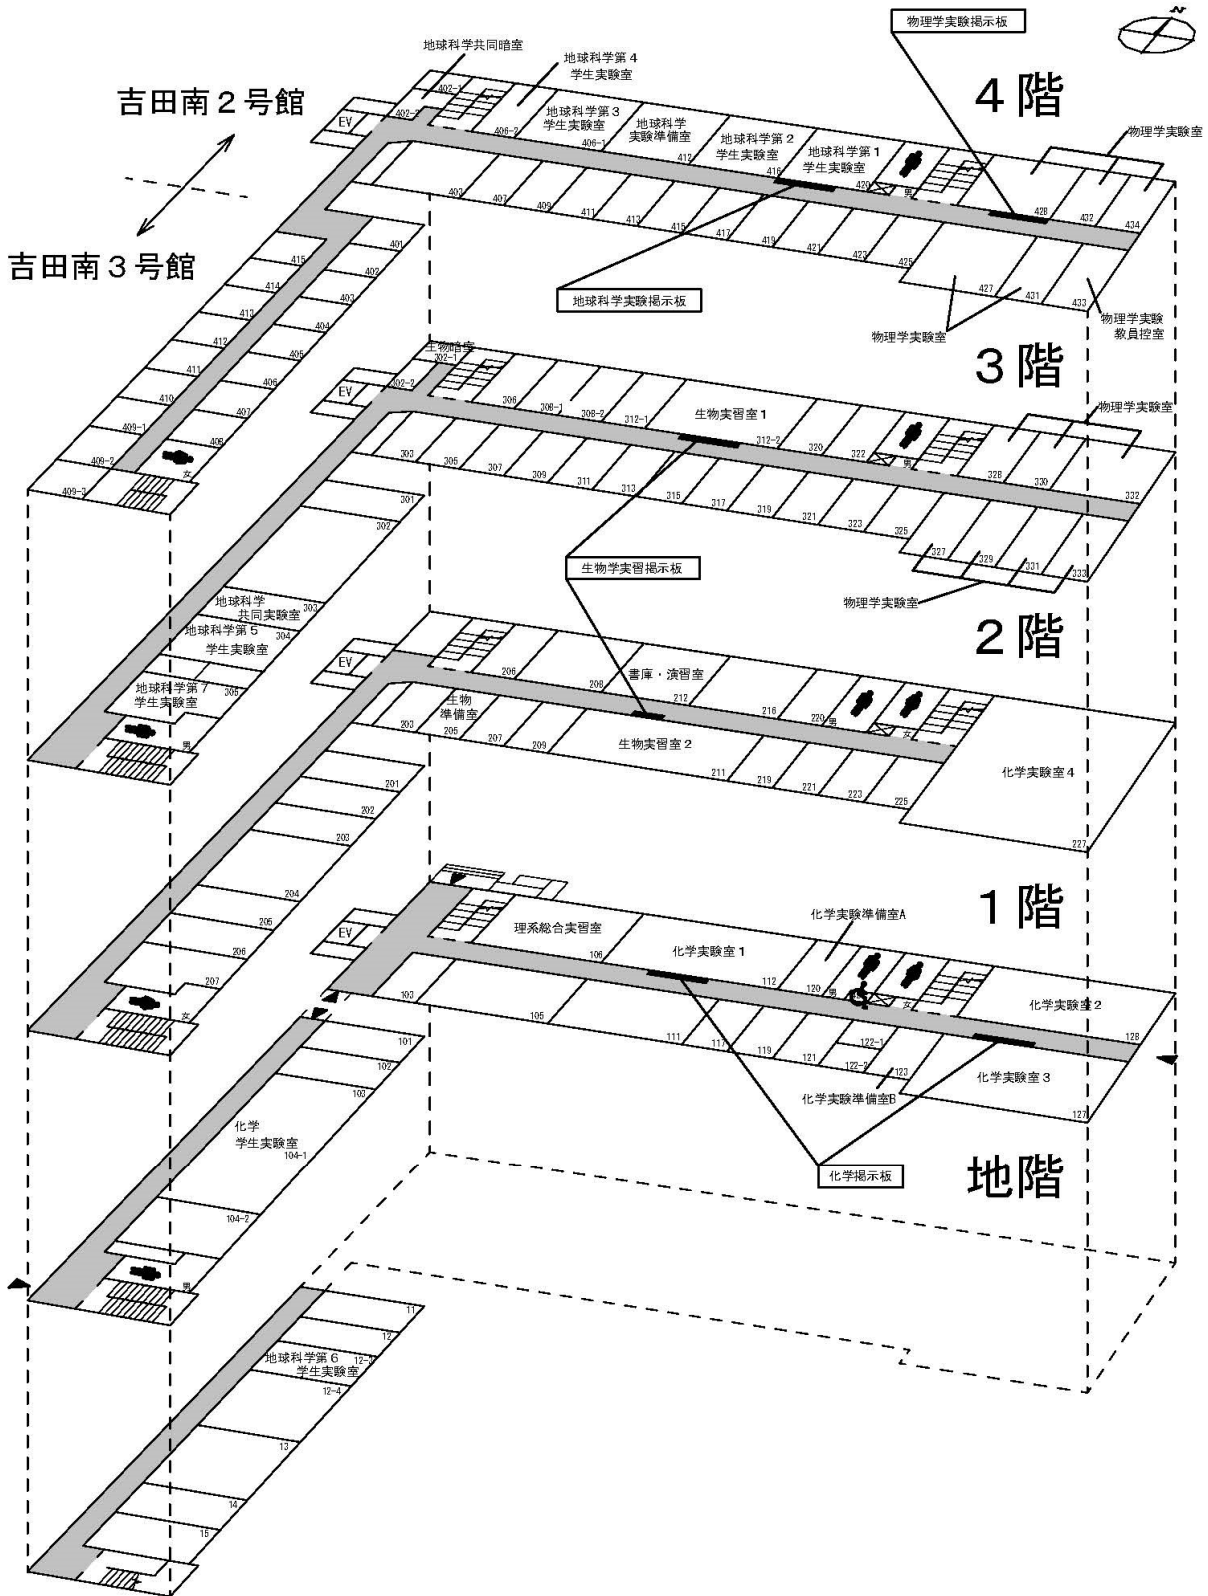

4. 吉田南構内教室等配置図

吉田南 1 号館

総合人間学部棟

吉田南総合館

4階

3階

吉田南2・3号館

吉田南 4 号館

学術情報メディアセンター(南館)

国際高等教育院棟

3階

2階

1階

地階

吉田国際交流会館

1 階

地下 1 階