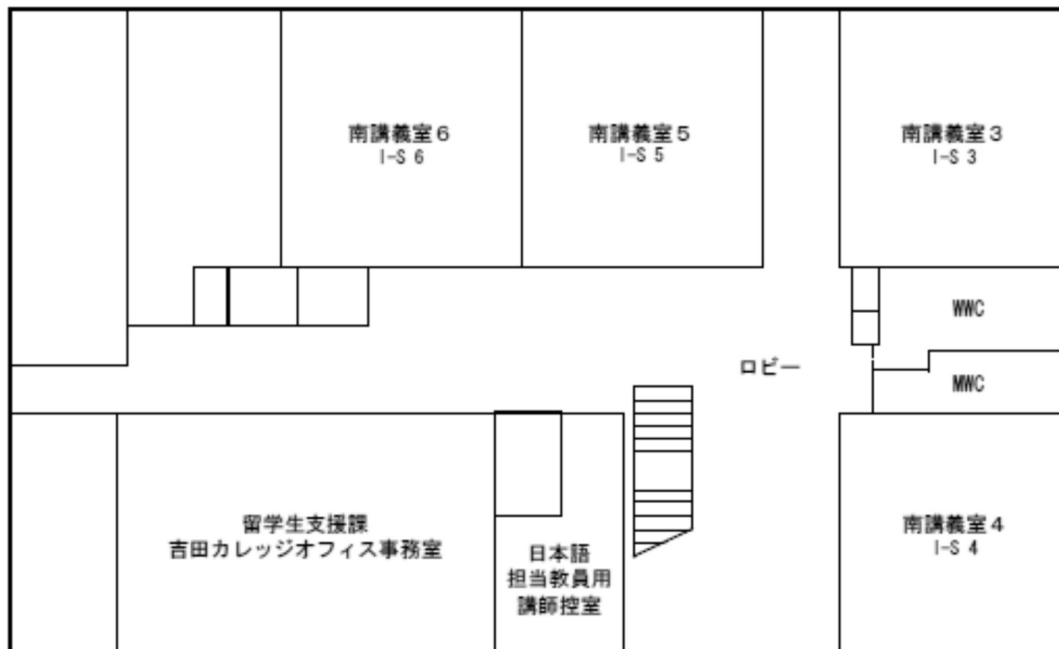

4. 吉田南構内教室等配置図

吉田南 1 号館

総合人間学部棟

吉田南総合館

4階

3階

吉田南2・3号館

吉田南 4 号館

学術情報メディアセンター(南館)

国際高等教育院棟

3階

2階

1階

地階

吉田国際交流会館

1 階

地下 1 階