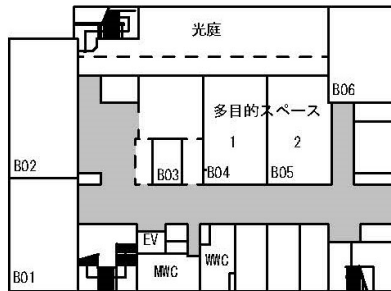

4. 吉田南構内教室等配置図

吉田南 1 号館

総合人間学部棟

吉田南総合館

4階

3階

吉田南2・3号館

吉田南 4 号館

学術情報メディアセンター(南館)

国際高等教育院棟

3階

2階

1階

地階

吉田国際交流会館

1 階

地下 1 階