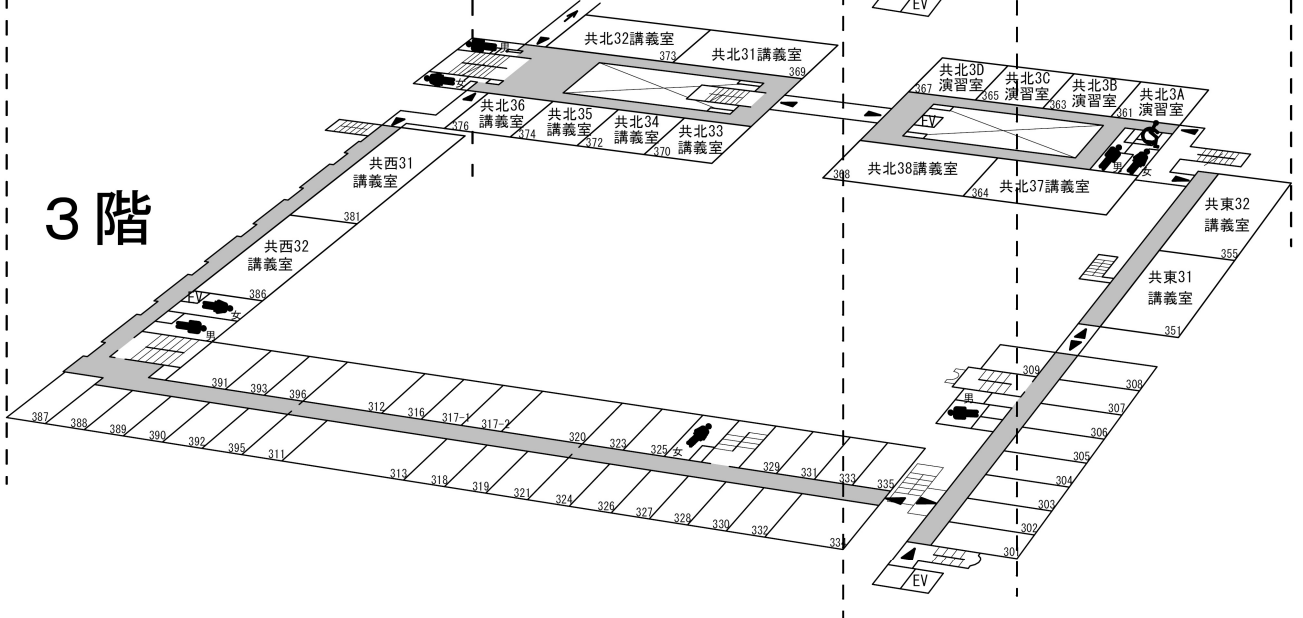

4. 吉田南構内教室等配置図

吉田南 1 号館

総合人間学部棟

吉田南総合館

4階

3階

吉田南2・3号館

吉田南 4 号館

学術情報メディアセンター(南館)

国際高等教育院棟

3階

2階

1階

地階

吉田国際交流会館

1 階

地下 1 階