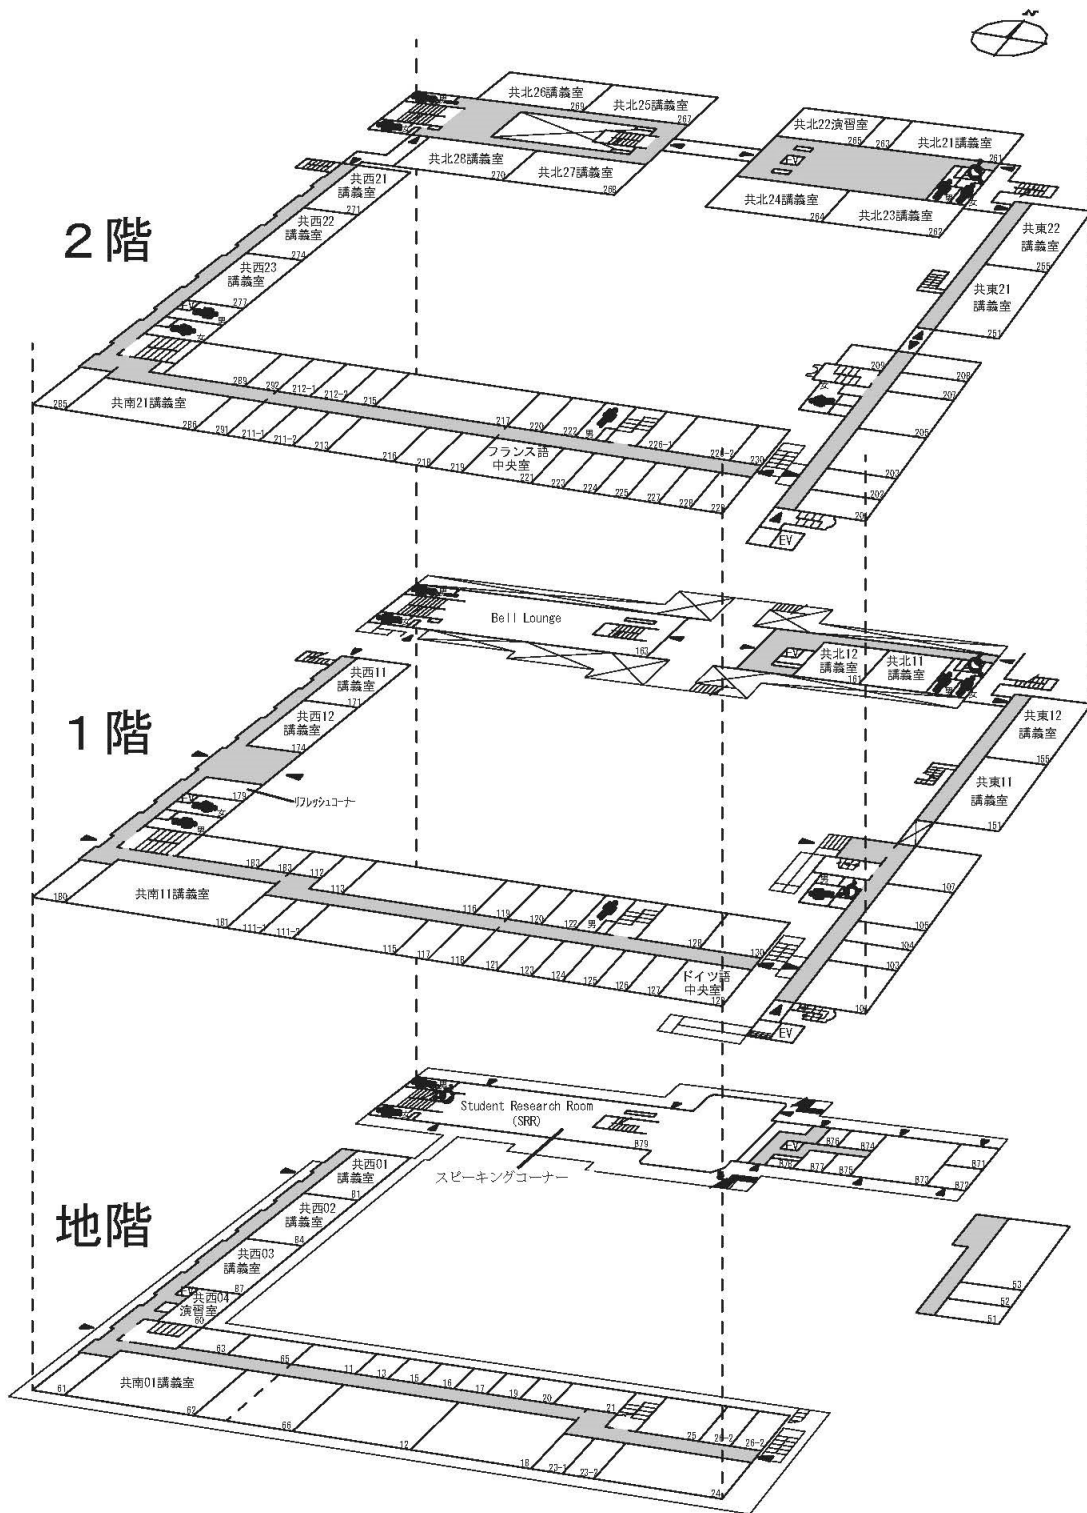

4. 吉田南構内教室等配置図

吉田南 1 号館

総合人間学部棟

吉田南総合館

4階

3階

吉田南2・3号館

吉田南 4 号館

学術情報メディアセンター(南館)

国際高等教育院棟

3階

2階

1階

地階

吉田国際交流会館

1 階

地下 1 階