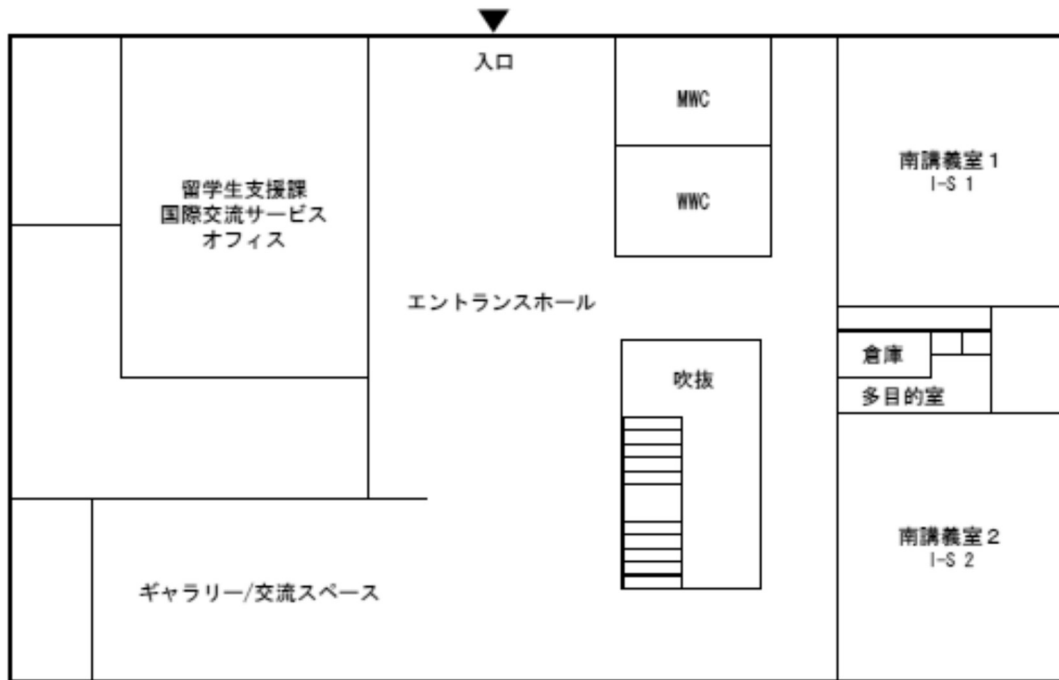

4. 吉田南構内教室等配置図

吉田南 1 号館

総合人間学部棟

吉田南総合館

4階

3階

吉田南2・3号館

吉田南 4 号館

学術情報メディアセンター(南館)

国際高等教育院棟

3階

2階

1階

地階

吉田国際交流会館

1 階

地下 1 階