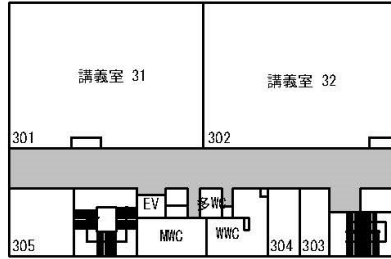

4. 吉田南構内教室等配置図

吉田南 1 号館

総合人間学部棟

吉田南総合館

4階

3階

吉田南2・3号館

吉田南 4 号館

学術情報メディアセンター(南館)

国際高等教育院棟

3階

2階

1階

地階

吉田国際交流会館

1 階

地下 1 階