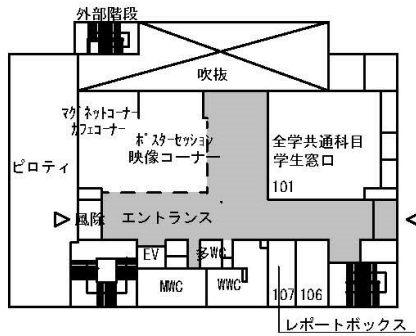

4. 吉田南構内教室等配置図

吉田南 1 号館

総合人間学部棟

吉田南総合館

4階

3階

吉田南2・3号館

吉田南 4 号館

学術情報メディアセンター(南館)

国際高等教育院棟

3階

2階

1階

地階

吉田国際交流会館

1 階

地下 1 階