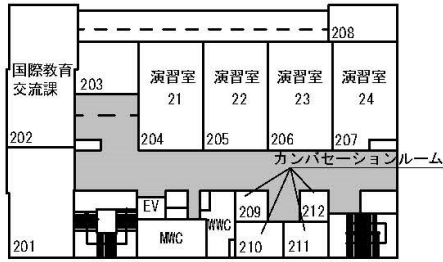

4. 吉田南構内教室等配置図

吉田南 1 号館

総合人間学部棟

吉田南総合館

4階

3階

吉田南2・3号館

吉田南 4 号館

学術情報メディアセンター(南館)

国際高等教育院棟

3階

2階

1階

地階

吉田国際交流会館

1 階

地下 1 階