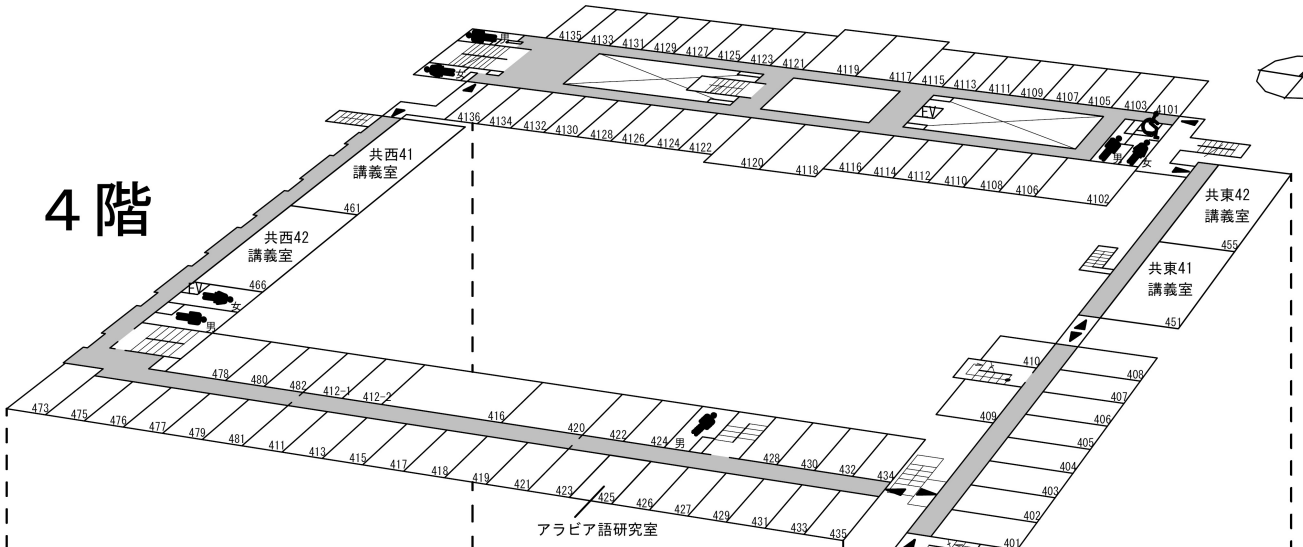

4. 吉田南構内教室等配置図

吉田南 1 号館

総合人間学部棟

吉田南総合館

4階

3階

吉田南2・3号館

吉田南 4 号館

学術情報メディアセンター(南館)

国際高等教育院棟

3階

2階

1階

地階

吉田国際交流会館

1 階

地下 1 階