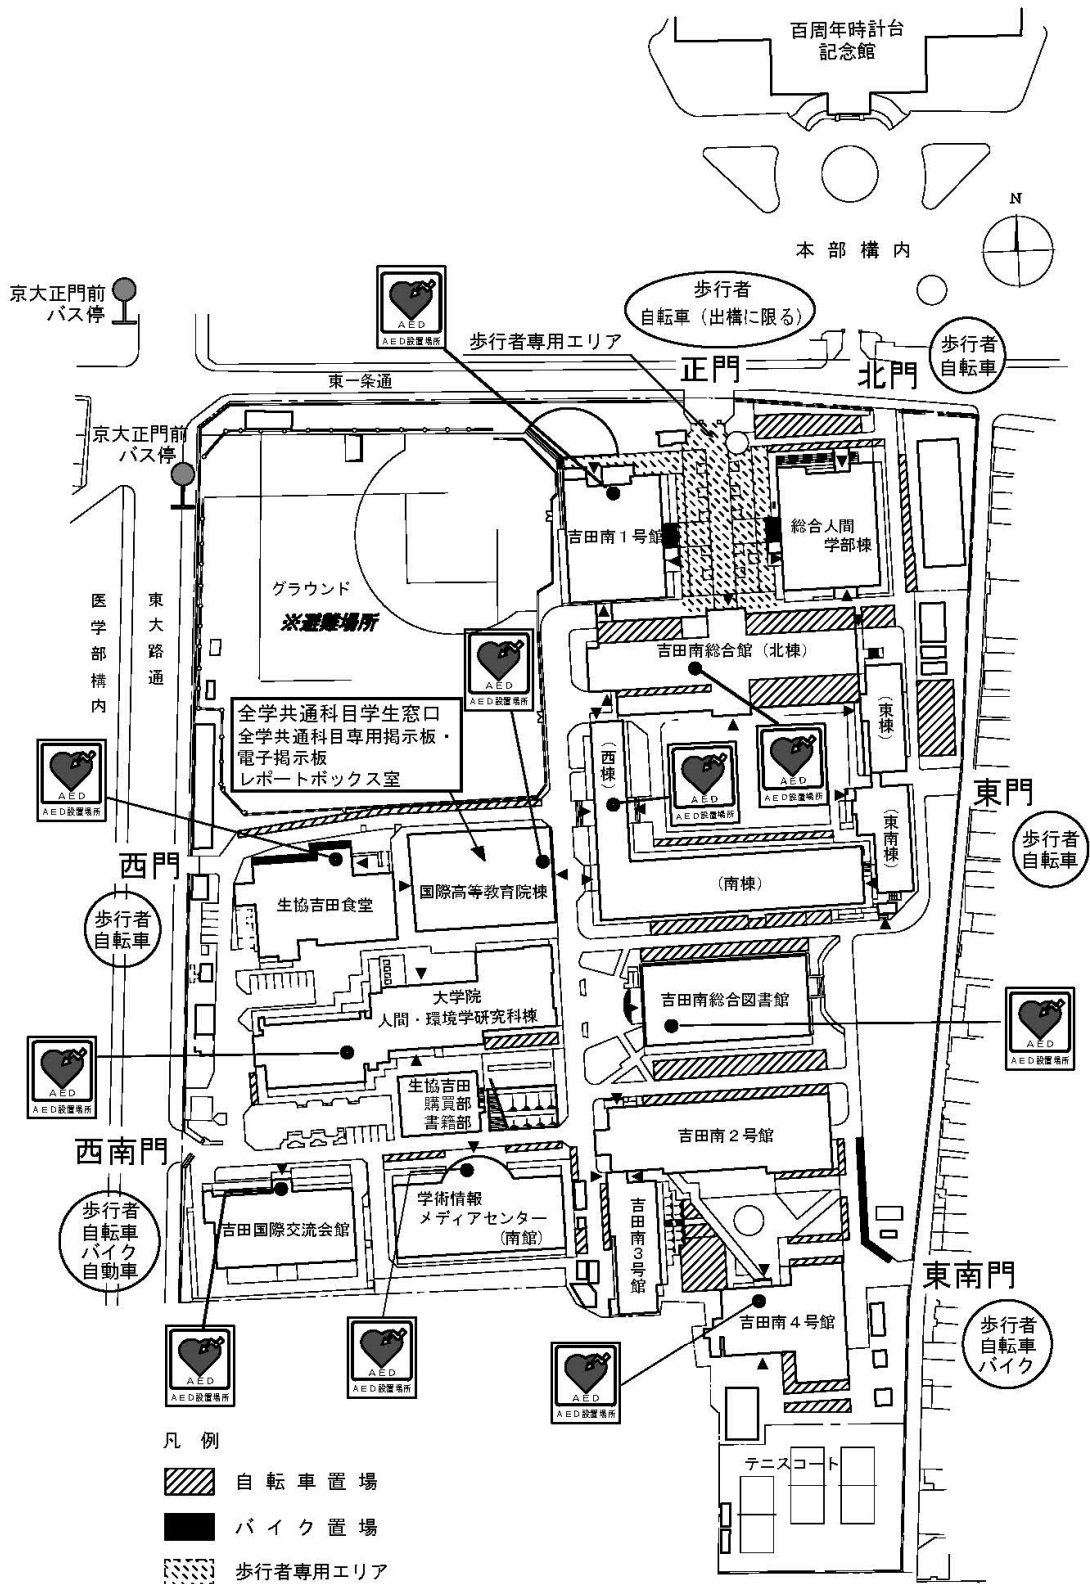

### 3. 吉田南構内建物等配置図・交通規制・駐輪駐車図

※京都大学では屋外喫煙所が定められており、指定場所以外での喫煙は禁止されていますが、吉田南構内には屋外喫煙場所はありません。