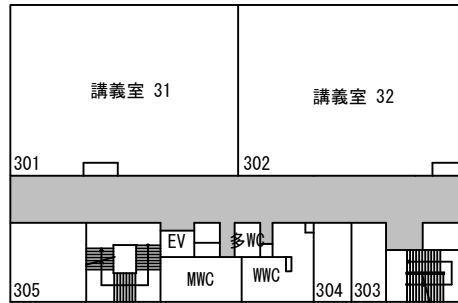

吉田南1号館

総合人間学部棟

吉田南総合館

吉田南 2・3号館

吉田南 4 号館

4 階

3 階

2 階

1 階

学術情報メディアセンター(南館)

国際高等教育院棟

3階

2階

1階

地階

吉田国際交流会館

1階

地下1階