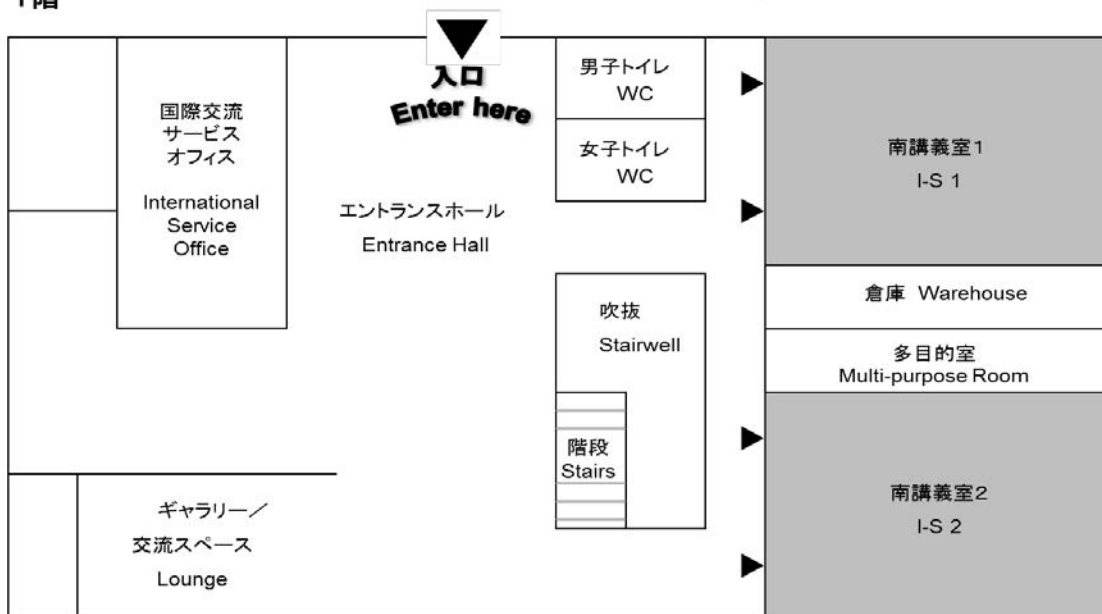

吉田南1号館

総合人間学部棟

吉田南総合館

吉田南 2・3号館

吉田南 4 号館

4 階

3 階

2 階

1 階

学術情報メディアセンター(南館)

国際高等教育院棟

3階

2階

1階

地階

吉田国際交流会館

1階

地下1階