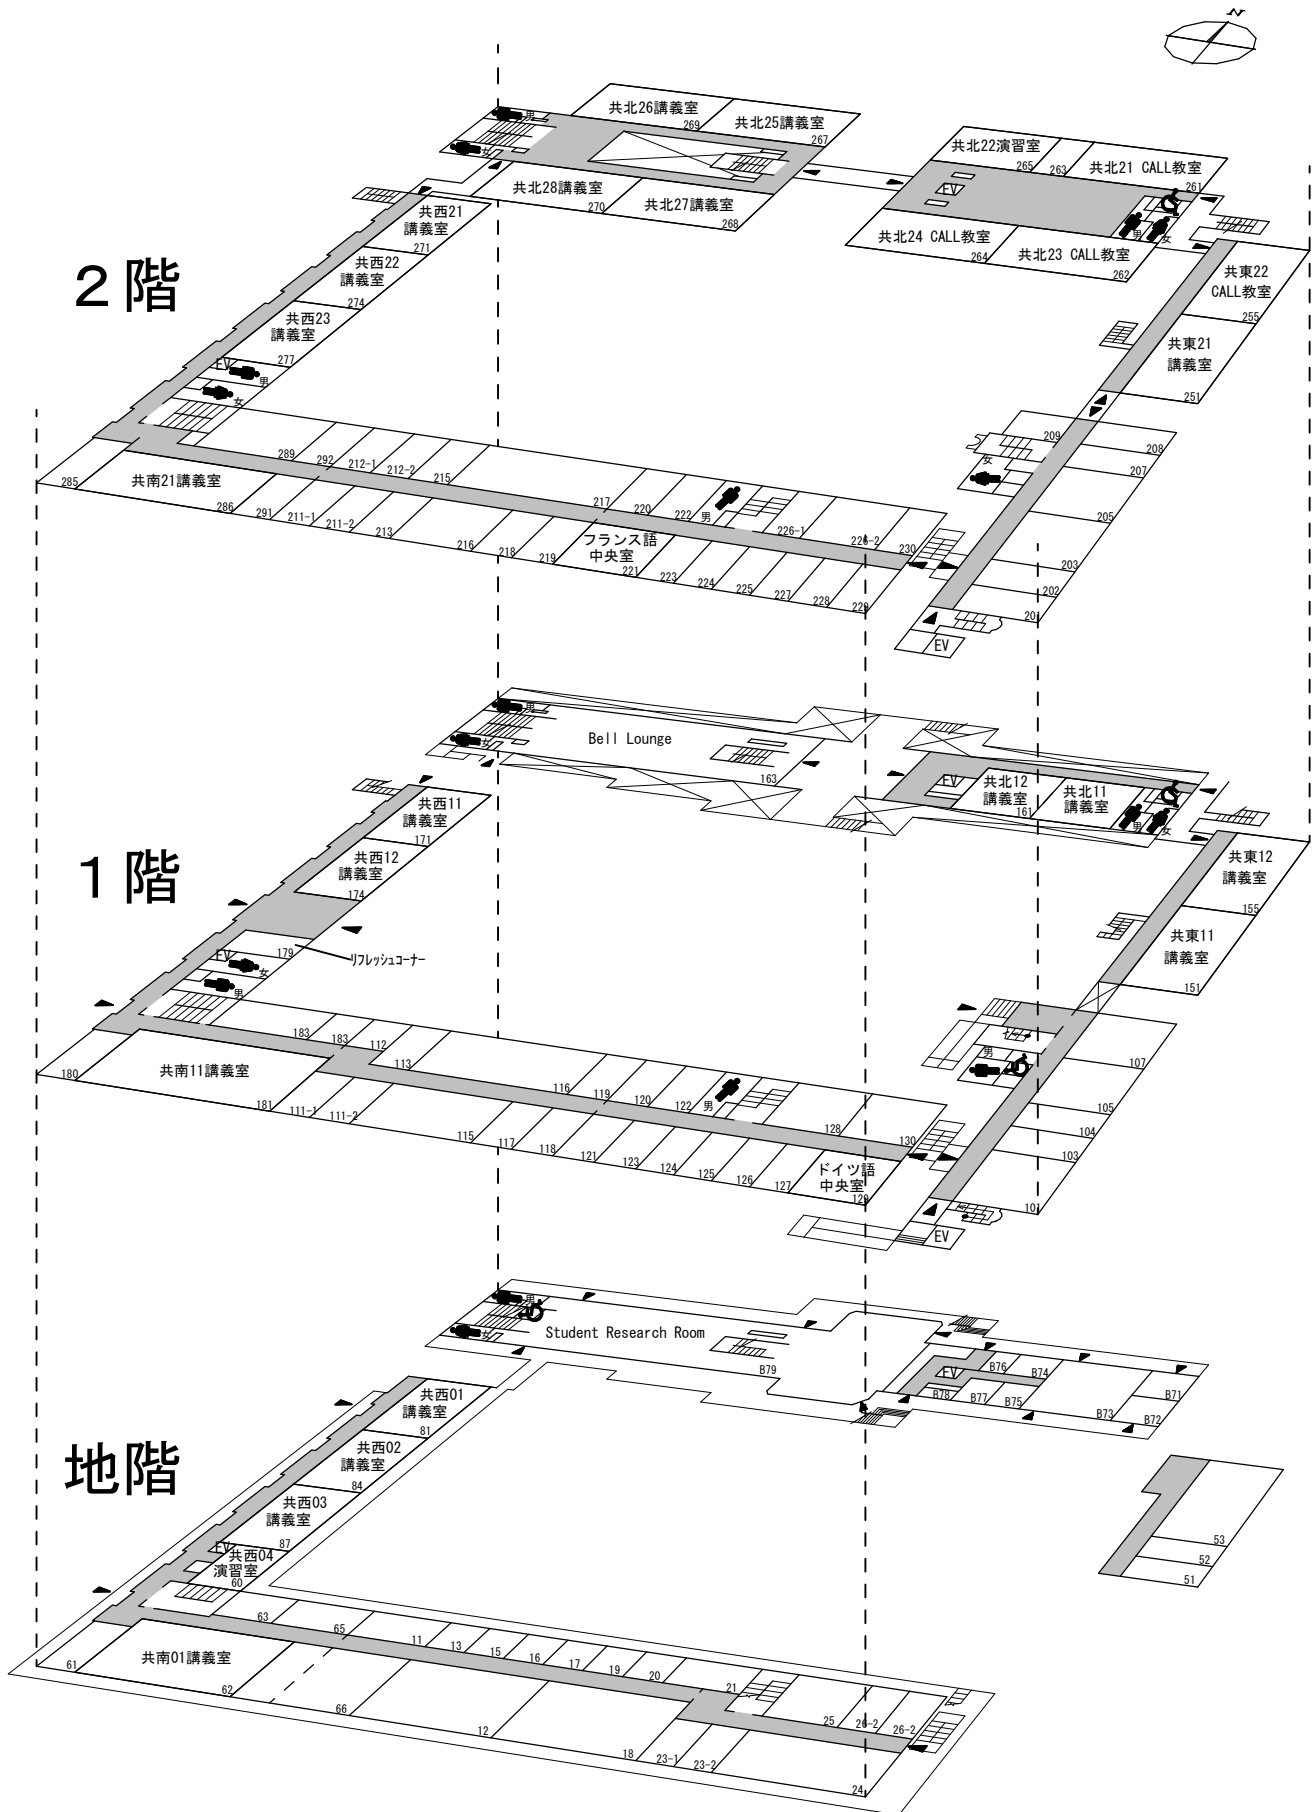

吉田南1号館

総合人間学部棟

吉田南総合館

吉田南 2・3号館

吉田南 4 号館

4 階

3 階

2 階

1 階

学術情報メディアセンター(南館)

国際高等教育院棟

3階

2階

1階

地階

吉田国際交流会館

1階

地下1階