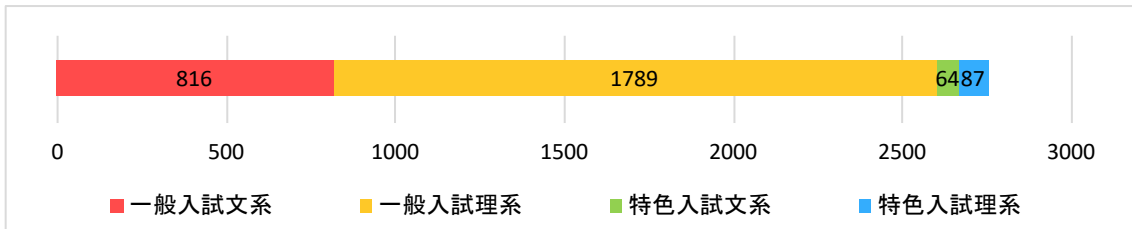

平成 30 年度全学共通科目ガイダンスアンケート

学部・学科		在籍者数	提出者数	提出率
総合人間学部		125	119	95.2%
文学部		225	213	94.7%
教育学部		62	61	98.4%
法学部		339	314	92.6%
経済学部		253	240	94.9%
理学部		315	306	97.1%
医学部	医学科	109	107	98.2%
	人間健康科学科	108	107	99.1%
薬学部		84	83	98.8%
工学部	地球工学科	193	180	93.3%
	建築学科	82	79	96.3%
	物理工学科	242	216	89.3%
	電気電子工学科	135	131	97.0%
	工業化学科	242	237	97.9%
	情報学科	96	93	96.9%
農学部	資源生物科学科	96	89	92.7%
	応用生命科学科	46	44	95.7%
	地域環境工学科	42	41	97.6%
	食料・環境経済学科	35	33	94.3%
	森林科学科	60	55	91.7%
	食品生物科学科	35	35	100.0%
合計		2,924	2,783	95.2%

※在籍者数は 2018 年 4 月 20 日現在 編入生は除く

以下、未回答は除いて集計している

1. あなたの入試区分を次の①～④より選び、番号をお答えください。(1つ選択)

- ① 一般入試文系 ② 一般入試理系 ③ 特色入試文系 ④ 特色入試理系

2. あなたの志望についてお尋ねします。(1つ選択)

(1) あなたは今、自分が将来活躍したい分野（希望分野）を決めていますか

- ①はっきり決めている ②大まかには決めている
 ③いくつかあるが、どれとは決めていない ④あまり決めていない