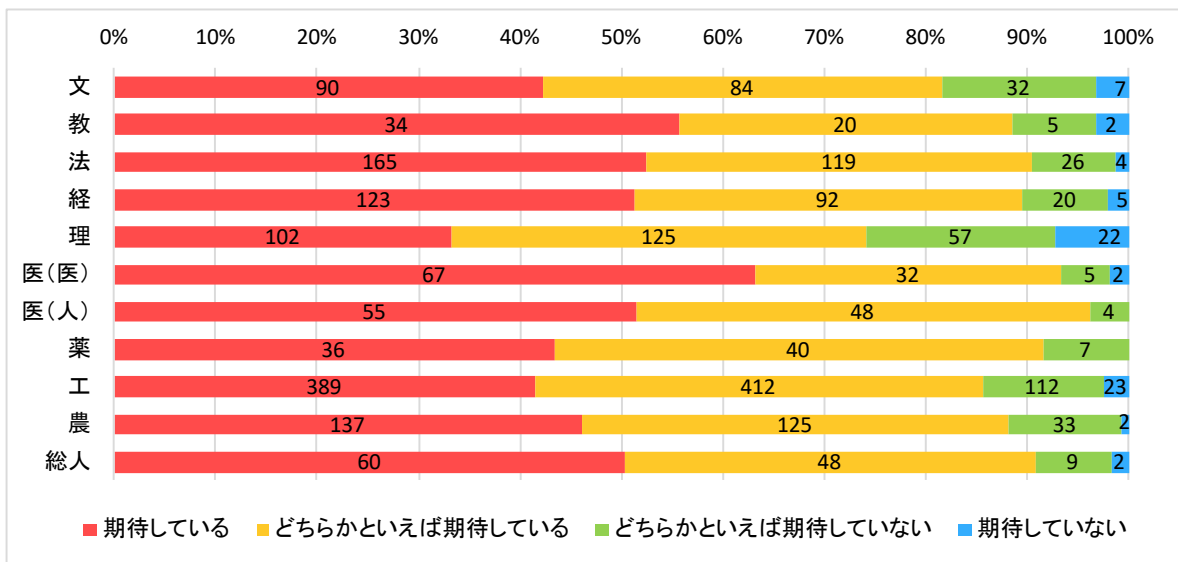

◆以下、学部別に集計

※上：回答実数、下：100分率

(2) 専門分野で基礎となる学力

- ①期待している ②どちらかといえば期待している
③どちらかといえば期待していない ④期待していない

◆以下、学部別に集計

※上：回答実数、下：100分率

(3) 実用的な知識・技能

- ①期待している ②どちらかといえば期待している
 ③どちらかといえば期待していない ④期待していない

◆以下、学部別に集計

※上：回答実数、下：100分率

(4) コミュニケーション能力

- ①期待している ②どちらかといえば期待している
- ③どちらかといえば期待していない ④期待していない

◆以下、学部別に集計（未回答除く）

※上：回答実数、下：100分率

(5) 教員との交流

- ①期待している ②どちらかといえば期待している
- ③どちらかといえば期待していない ④期待していない

◆以下、学部別に集計

※上：回答実数、下：100分率

(6) 学生同士の交流

- ①期待している
- ②どちらかといえば期待している
- ③どちらかといえば期待していない
- ④期待していない

◆以下、学部別に集計

※上：回答実数、下：100分率

(7) 将来の研究分野や進路を決める手がかり

- ①期待している ②どちらかといえば期待している
- ③どちらかといえば期待していない ④期待していない