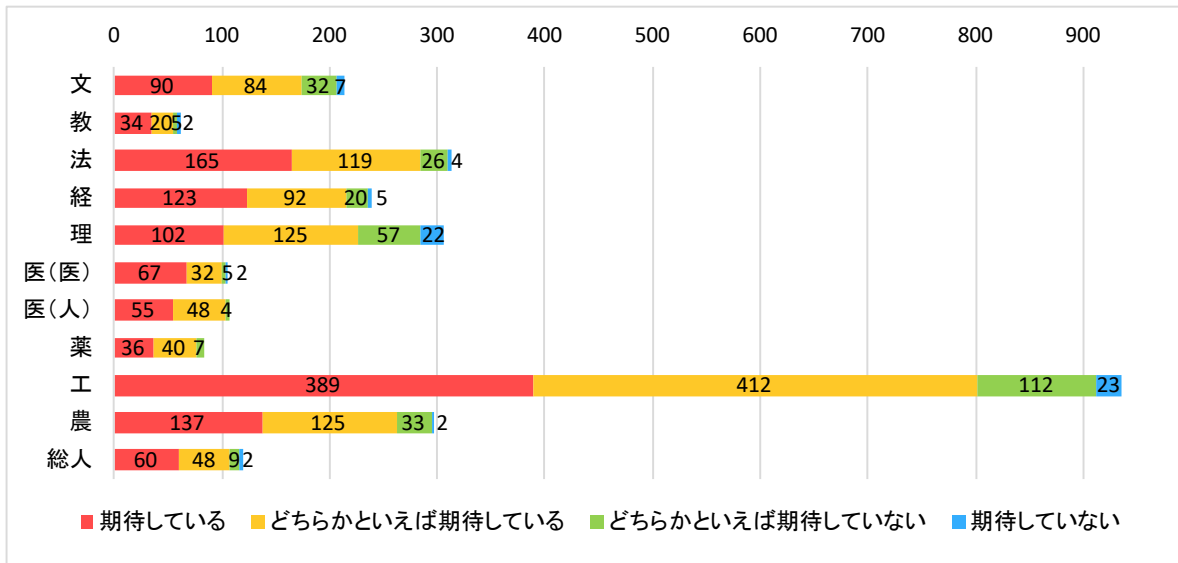

◆以下、学部別に集計

※上：回答実数、下：100分率

(2) 専門分野で基礎となる学力

- ①期待している ②どちらかといえば期待している
③どちらかといえば期待していない ④期待していない

◆以下、学部別に集計

※上：回答実数、下：100分率

(3) 実用的な知識・技能

- ①期待している ②どちらかといえば期待している
 ③どちらかといえば期待していない ④期待していない

◆以下、学部別に集計

※上：回答実数、下：100分率

(4) コミュニケーション能力

- ①期待している ②どちらかといえば期待している
- ③どちらかといえば期待していない ④期待していない

◆以下、学部別に集計（未回答除く）

※上：回答実数、下：100分率

(5) 教員との交流

- ①期待している ②どちらかといえば期待している
- ③どちらかといえば期待していない ④期待していない

◆以下、学部別に集計

※上：回答実数、下：100分率

(6) 学生同士の交流

- ①期待している
- ②どちらかといえば期待している
- ③どちらかといえば期待していない
- ④期待していない

◆以下、学部別に集計

※上：回答実数、下：100分率

(7) 将来の研究分野や進路を決める手がかり

- ①期待している ②どちらかといえば期待している
- ③どちらかといえば期待していない ④期待していない