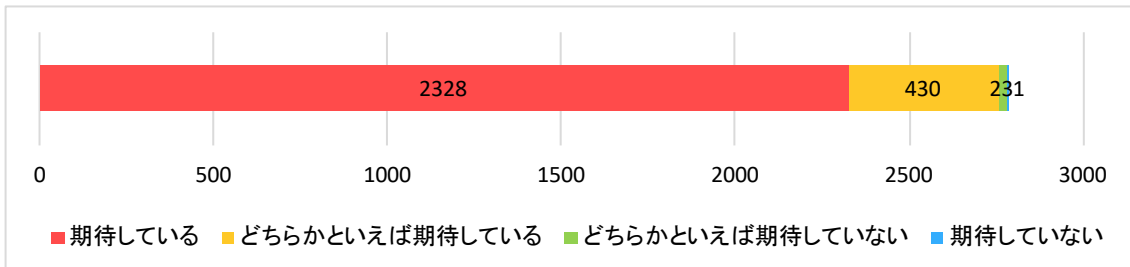

※在籍者数は 2018 年 4 月 20 日現在 編入生は除く

以下、未回答は除いて集計している

1. あなたの入試区分を次の①～④より選び、番号をお答えください。(1つ選択)

- ① 一般入試文系 ② 一般入試理系 ③ 特色入試文系 ④ 特色入試理系

2. あなたの志望についてお尋ねします。(1つ選択)

(1) あなたは今、自分が将来活躍したい分野（希望分野）を決めていますか

- ①はっきり決めている ②大まかには決めている
 ③いくつかあるが、どれとは決めていない ④あまり決めていない

(2) その希望分野と学部でこれから学ぼうとする専門分野は、どの程度一致していますか

- ①よく一致している ②まあ一致している
 ③どちらかという一致していない ④あまり一致していない

3. これからの4(6)年間の大学教育において次の各項目に対するあなたの期待を聞かせてください。

(1つ選択)

(1) 専門以外の幅広い知識・教養

- ①期待している ②どちらかといえば期待している
- ③どちらかといえば期待していない ④期待していない

◆以下、学部別に集計

※上：回答実数、下：100分率

(2) 専門分野で基礎となる学力

- ①期待している ②どちらかといえば期待している
③どちらかといえば期待していない ④期待していない

◆以下、学部別に集計

※上：回答実数、下：100分率

(3) 実用的な知識・技能

- ①期待している ②どちらかといえば期待している
 ③どちらかといえば期待していない ④期待していない