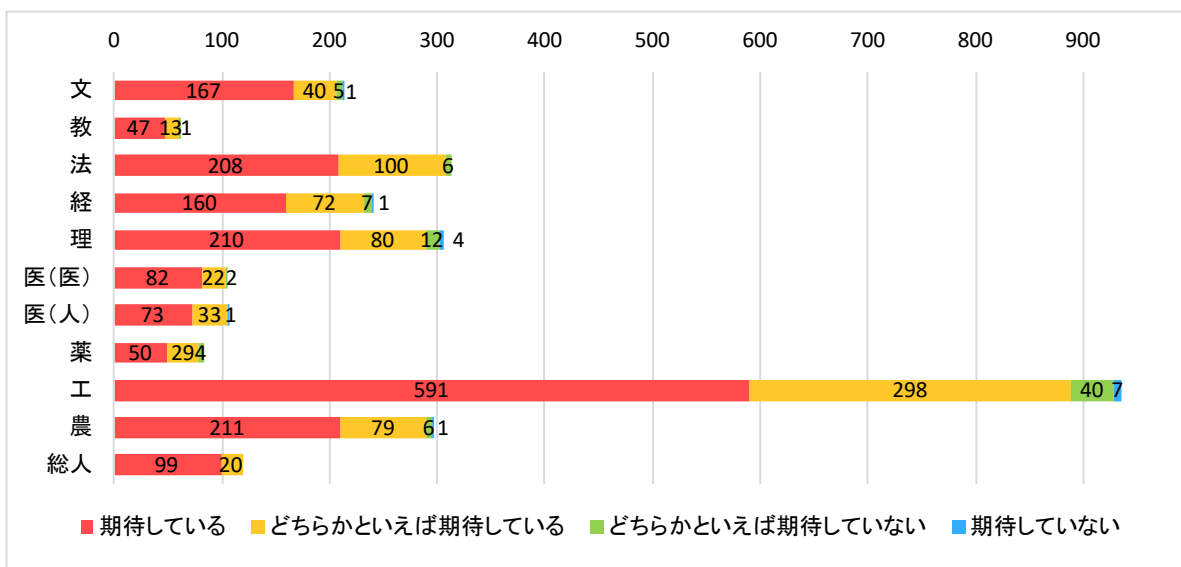

平成 30 年度全学共通科目ガイダンスアンケート

学部・学科		在籍者数	提出者数	提出率
総合人間学部		125	119	95.2%
文学部		225	213	94.7%
教育学部		62	61	98.4%
法学部		339	314	92.6%
経済学部		253	240	94.9%
理学部		315	306	97.1%
医学部	医学科	109	107	98.2%
	人間健康科学科	108	107	99.1%
薬学部		84	83	98.8%
工学部	地球工学科	193	180	93.3%
	建築学科	82	79	96.3%
	物理工学科	242	216	89.3%
	電気電子工学科	135	131	97.0%
	工業化学科	242	237	97.9%
	情報学科	96	93	96.9%
農学部	資源生物科学科	96	89	92.7%
	応用生命科学科	46	44	95.7%
	地域環境工学科	42	41	97.6%
	食料・環境経済学科	35	33	94.3%
	森林科学科	60	55	91.7%
	食品生物科学科	35	35	100.0%
合計		2,924	2,783	95.2%

※在籍者数は 2018 年 4 月 20 日現在 編入生は除く

以下、未回答は除いて集計している

1. あなたの入試区分を次の①～④より選び、番号をお答えください。(1つ選択)

- ① 一般入試文系 ② 一般入試理系 ③ 特色入試文系 ④ 特色入試理系

2. あなたの志望についてお尋ねします。(1つ選択)

(1) あなたは今、自分が将来活躍したい分野（希望分野）を決めていますか

- ①はっきり決めている ②大まかには決めている
 ③いくつかあるが、どれとは決めていない ④あまり決めていない

(2) その希望分野と学部でこれから学ぼうとする専門分野は、どの程度一致していますか

- ①よく一致している ②まあ一致している
 ③どちらかという一致していない ④あまり一致していない

3. これからの4(6)年間の大学教育において次の各項目に対するあなたの期待を聞かせてください。

(1つ選択)

(1) 専門以外の幅広い知識・教養

- ①期待している ②どちらかといえば期待している
- ③どちらかといえば期待していない ④期待していない

◆以下、学部別に集計

※上：回答実数、下：100分率

(2) 専門分野で基礎となる学力

- ①期待している ②どちらかといえば期待している
③どちらかといえば期待していない ④期待していない

◆以下、学部別に集計

※上：回答実数、下：100分率

(3) 実用的な知識・技能

- ①期待している ②どちらかといえば期待している
 ③どちらかといえば期待していない ④期待していない