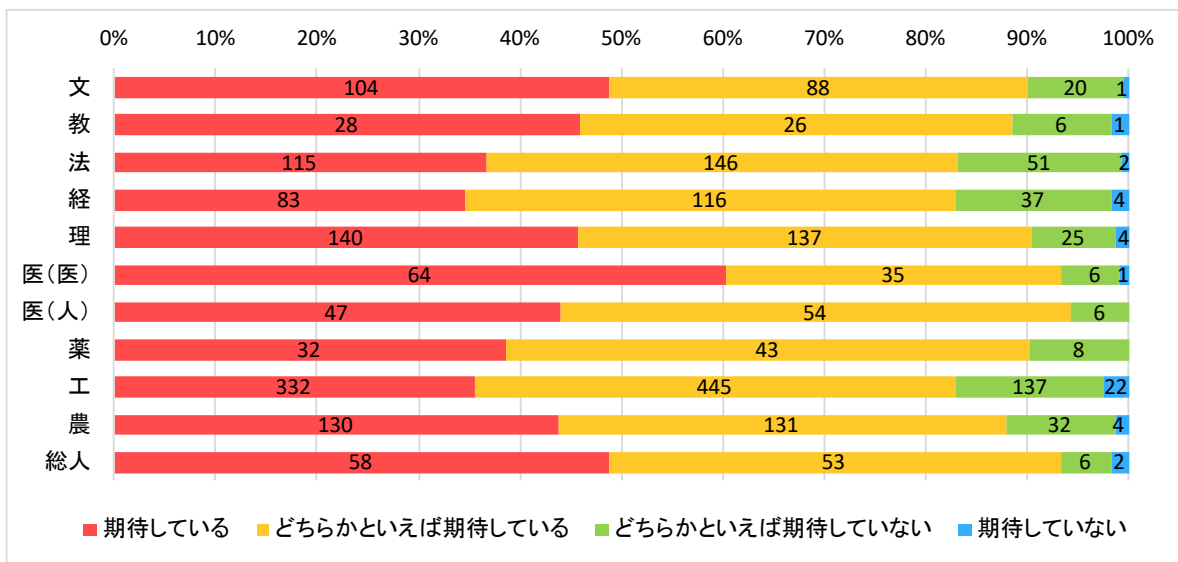

◆以下、学部別に集計

※上：回答実数、下：100分率

(2) 専門分野で基礎となる学力

- ①期待している ②どちらかといえば期待している
③どちらかといえば期待していない ④期待していない

◆以下、学部別に集計

※上：回答実数、下：100分率

(3) 実用的な知識・技能

- ①期待している ②どちらかといえば期待している
 ③どちらかといえば期待していない ④期待していない

◆以下、学部別に集計

※上：回答実数、下：100分率

(4) コミュニケーション能力

- ①期待している ②どちらかといえば期待している
- ③どちらかといえば期待していない ④期待していない

◆以下、学部別に集計（未回答除く）

※上：回答実数、下：100分率

(5) 教員との交流

- ①期待している ②どちらかといえば期待している
- ③どちらかといえば期待していない ④期待していない

◆以下、学部別に集計

※上：回答実数、下：100分率

(6) 学生同士の交流

- ①期待している
- ②どちらかといえば期待している
- ③どちらかといえば期待していない
- ④期待していない

◆以下、学部別に集計

※上：回答実数、下：100分率

(7) 将来の研究分野や進路を決める手がかり

- ①期待している ②どちらかといえば期待している
- ③どちらかといえば期待していない ④期待していない