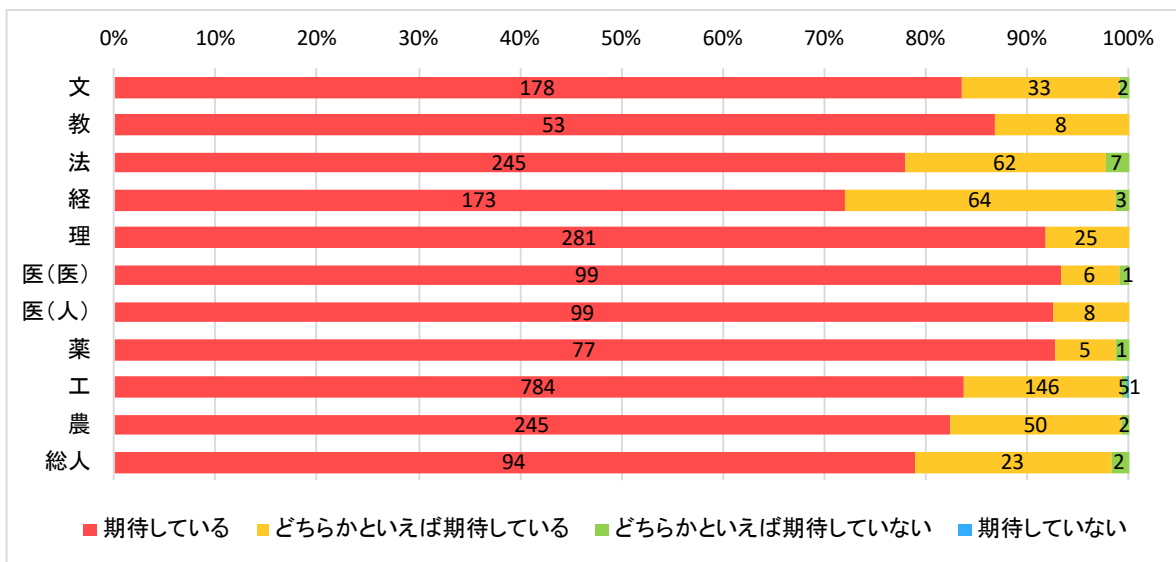

(2) その希望分野と学部でこれから学ぼうとする専門分野は、どの程度一致していますか

- ①よく一致している ②まあ一致している
 ③どちらかという一致していない ④あまり一致していない

3. これからの4(6)年間の大学教育において次の各項目に対するあなたの期待を聞かせてください。

(1つ選択)

(1) 専門以外の幅広い知識・教養

- ①期待している ②どちらかといえば期待している
- ③どちらかといえば期待していない ④期待していない

◆以下、学部別に集計

※上：回答実数、下：100分率

(2) 専門分野で基礎となる学力

- ①期待している ②どちらかといえば期待している
③どちらかといえば期待していない ④期待していない

◆以下、学部別に集計

※上：回答実数、下：100分率

(3) 実用的な知識・技能

- ①期待している ②どちらかといえば期待している
 ③どちらかといえば期待していない ④期待していない

◆以下、学部別に集計

※上：回答実数、下：100分率

(4) コミュニケーション能力

- ①期待している ②どちらかといえば期待している
- ③どちらかといえば期待していない ④期待していない

◆以下、学部別に集計（未回答除く）

※上：回答実数、下：100分率

(5) 教員との交流

- ①期待している ②どちらかといえば期待している
- ③どちらかといえば期待していない ④期待していない