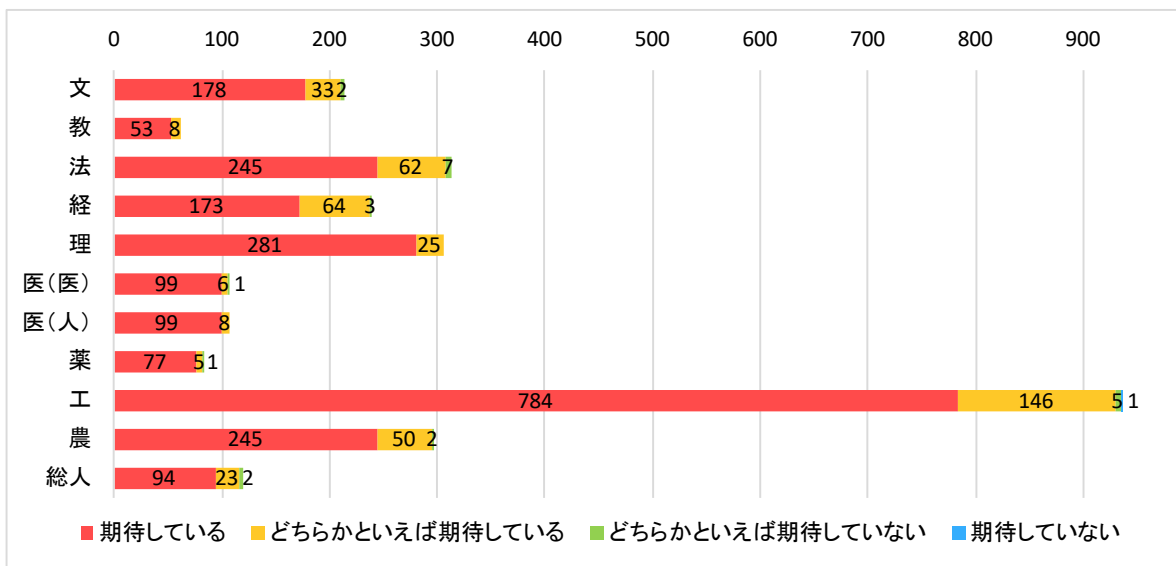

(2) その希望分野と学部でこれから学ぼうとする専門分野は、どの程度一致していますか

- ①よく一致している ②まあ一致している
 ③どちらかという一致していない ④あまり一致していない

3. これからの4(6)年間の大学教育において次の各項目に対するあなたの期待を聞かせてください。

(1つ選択)

(1) 専門以外の幅広い知識・教養

- ①期待している ②どちらかといえば期待している
- ③どちらかといえば期待していない ④期待していない

◆以下、学部別に集計

※上：回答実数、下：100分率

(2) 専門分野で基礎となる学力

- ①期待している ②どちらかといえば期待している
③どちらかといえば期待していない ④期待していない

◆以下、学部別に集計

※上：回答実数、下：100分率

(3) 実用的な知識・技能

- ①期待している ②どちらかといえば期待している
 ③どちらかといえば期待していない ④期待していない

◆以下、学部別に集計

※上：回答実数、下：100分率

(4) コミュニケーション能力

- ①期待している ②どちらかといえば期待している
- ③どちらかといえば期待していない ④期待していない

◆以下、学部別に集計（未回答除く）

※上：回答実数、下：100分率

(5) 教員との交流

- ①期待している ②どちらかといえば期待している
- ③どちらかといえば期待していない ④期待していない