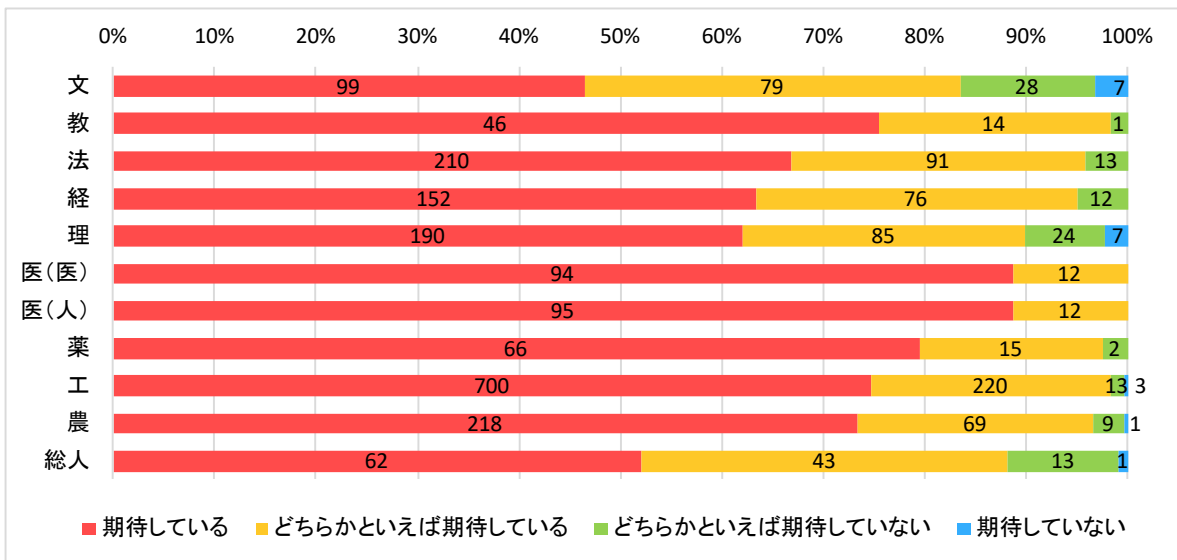

(2) その希望分野と学部でこれから学ぼうとする専門分野は、どの程度一致していますか

- ①よく一致している ②まあ一致している
 ③どちらかという一致していない ④あまり一致していない

3. これからの4(6)年間の大学教育において次の各項目に対するあなたの期待を聞かせてください。

(1つ選択)

(1) 専門以外の幅広い知識・教養

- ①期待している ②どちらかといえば期待している
- ③どちらかといえば期待していない ④期待していない

◆以下、学部別に集計

※上：回答実数、下：100分率

(2) 専門分野で基礎となる学力

- ①期待している ②どちらかといえば期待している
③どちらかといえば期待していない ④期待していない

◆以下、学部別に集計

※上：回答実数、下：100分率

(3) 実用的な知識・技能

- ①期待している ②どちらかといえば期待している
 ③どちらかといえば期待していない ④期待していない

◆以下、学部別に集計

※上：回答実数、下：100分率

(4) コミュニケーション能力

- ①期待している ②どちらかといえば期待している
- ③どちらかといえば期待していない ④期待していない

◆以下、学部別に集計（未回答除く）

※上：回答実数、下：100分率

(5) 教員との交流

- ①期待している ②どちらかといえば期待している
- ③どちらかといえば期待していない ④期待していない