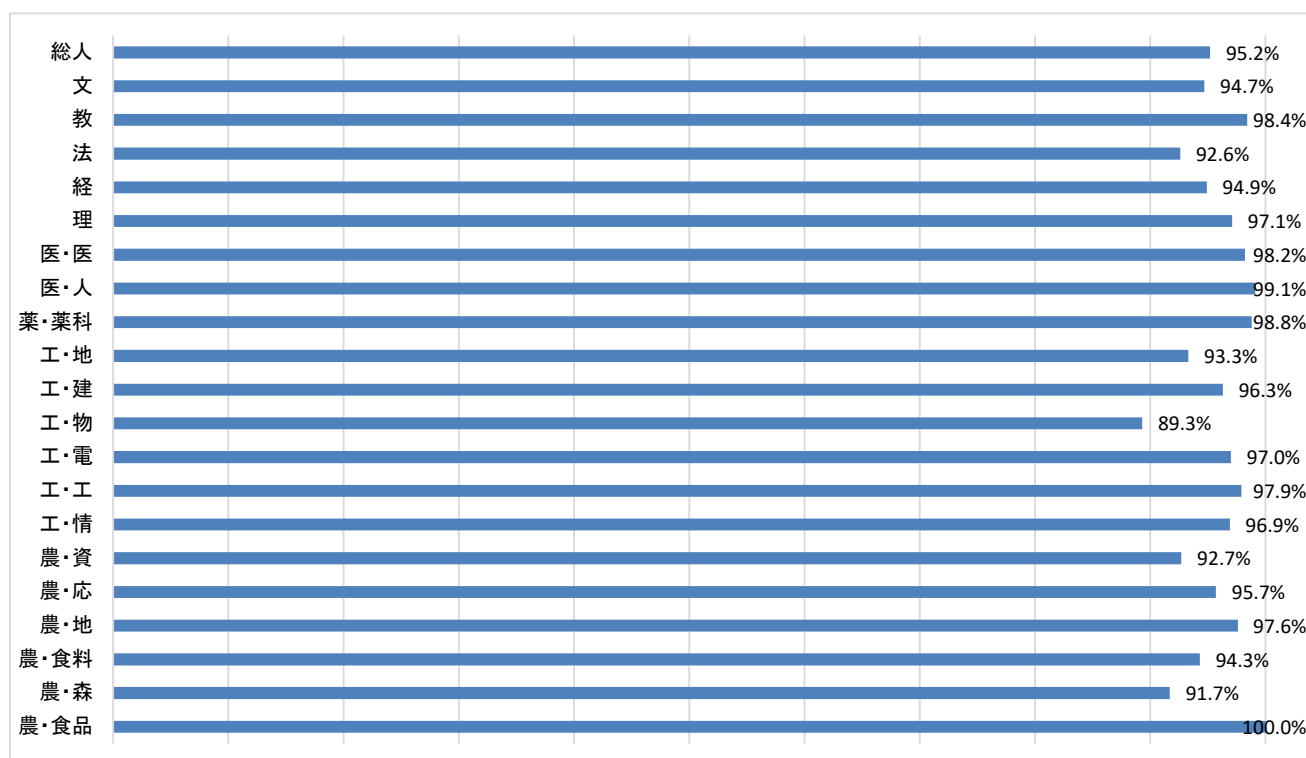

平成 30 年度全学共通科目ガイダンスアンケート

学部・学科		在籍者数	提出者数	提出率
総合人間学部		125	119	95.2%
文学部		225	213	94.7%
教育学部		62	61	98.4%
法学部		339	314	92.6%
経済学部		253	240	94.9%
理学部		315	306	97.1%
医学部	医学科	109	107	98.2%
	人間健康科学科	108	107	99.1%
薬学部		84	83	98.8%
工学部	地球工学科	193	180	93.3%
	建築学科	82	79	96.3%
	物理工学科	242	216	89.3%
	電気電子工学科	135	131	97.0%
	工業化学科	242	237	97.9%
	情報学科	96	93	96.9%
農学部	資源生物科学科	96	89	92.7%
	応用生命科学科	46	44	95.7%
	地域環境工学科	42	41	97.6%
	食料・環境経済学科	35	33	94.3%
	森林科学科	60	55	91.7%
	食品生物科学科	35	35	100.0%
合計		2,924	2,783	95.2%

※在籍者数は 2018 年 4 月 20 日現在 編入生は除く

以下、未回答は除いて集計している

1. あなたの入試区分を次の①～④より選び、番号をお答えください。(1つ選択)

- ① 一般入試文系 ② 一般入試理系 ③ 特色入試文系 ④ 特色入試理系

2. あなたの志望についてお尋ねします。(1つ選択)

(1) あなたは今、自分が将来活躍したい分野（希望分野）を決めていますか

- ①はっきり決めている ②大まかには決めている
 ③いくつかあるが、どれとは決めていない ④あまり決めていない