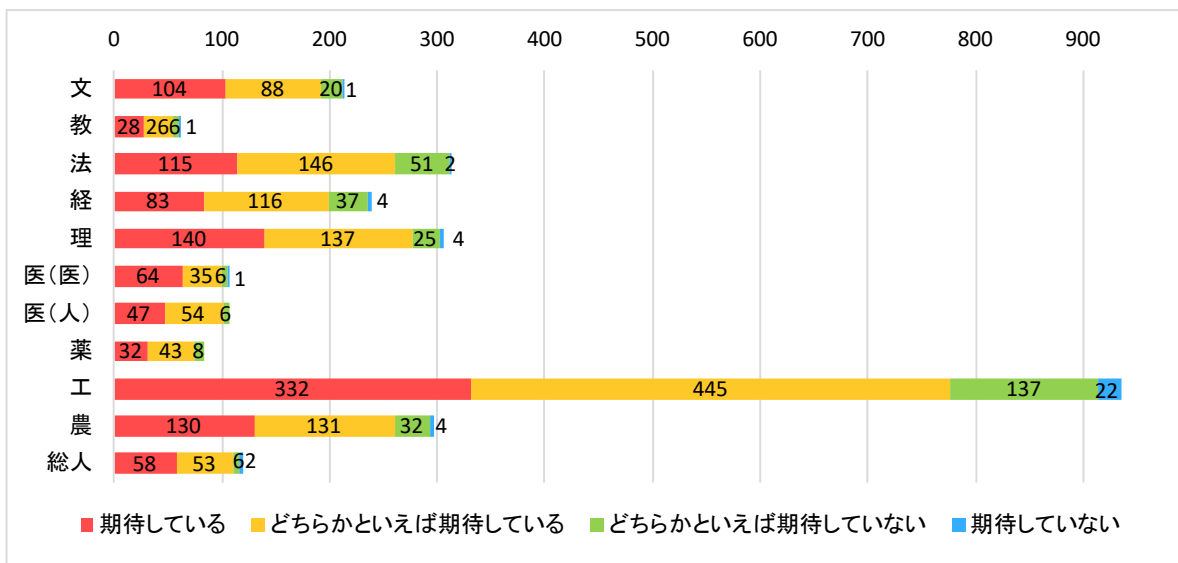

◆以下、学部別に集計

※上：回答実数、下：100分率

(2) 専門分野で基礎となる学力

- ①期待している ②どちらかといえば期待している
③どちらかといえば期待していない ④期待していない

◆以下、学部別に集計

※上：回答実数、下：100分率

(3) 実用的な知識・技能

- ①期待している ②どちらかといえば期待している
 ③どちらかといえば期待していない ④期待していない

◆以下、学部別に集計

※上：回答実数、下：100分率

(4) コミュニケーション能力

- ①期待している ②どちらかといえば期待している
- ③どちらかといえば期待していない ④期待していない

◆以下、学部別に集計（未回答除く）

※上：回答実数、下：100分率

(5) 教員との交流

- ①期待している ②どちらかといえば期待している
- ③どちらかといえば期待していない ④期待していない

◆以下、学部別に集計

※上：回答実数、下：100分率

(6) 学生同士の交流

- ①期待している
- ②どちらかといえば期待している
- ③どちらかといえば期待していない
- ④期待していない

◆以下、学部別に集計

※上：回答実数、下：100分率

(7) 将来の研究分野や進路を決める手がかり

- ①期待している ②どちらかといえば期待している
- ③どちらかといえば期待していない ④期待していない