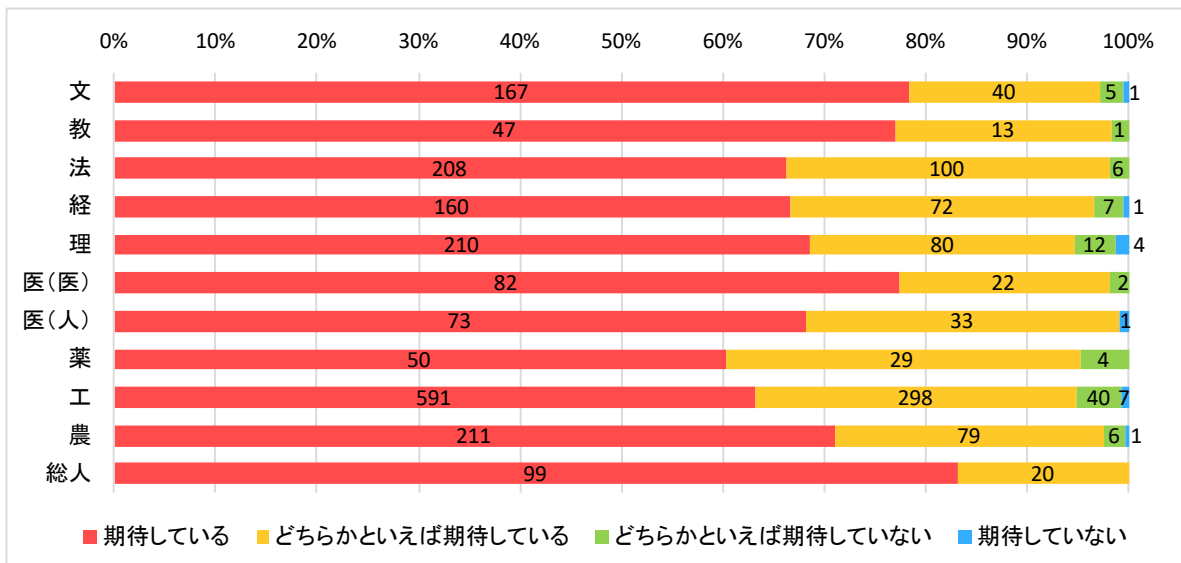

※在籍者数は 2018 年 4 月 20 日現在 編入生は除く

以下、未回答は除いて集計している

1. あなたの入試区分を次の①～④より選び、番号をお答えください。(1つ選択)

- ① 一般入試文系 ② 一般入試理系 ③ 特色入試文系 ④ 特色入試理系

2. あなたの志望についてお尋ねします。(1つ選択)

(1) あなたは今、自分が将来活躍したい分野（希望分野）を決めていますか

- ①はっきり決めている ②大まかには決めている
 ③いくつかあるが、どれとは決めていない ④あまり決めていない

(2) その希望分野と学部でこれから学ぼうとする専門分野は、どの程度一致していますか

- ①よく一致している ②まあ一致している
 ③どちらかという一致していない ④あまり一致していない

3. これからの4(6)年間の大学教育において次の各項目に対するあなたの期待を聞かせてください。

(1つ選択)

(1) 専門以外の幅広い知識・教養

- ①期待している ②どちらかといえば期待している
- ③どちらかといえば期待していない ④期待していない

◆以下、学部別に集計

※上：回答実数、下：100分率

(2) 専門分野で基礎となる学力

- ①期待している ②どちらかといえば期待している
③どちらかといえば期待していない ④期待していない

◆以下、学部別に集計

※上：回答実数、下：100分率

(3) 実用的な知識・技能

- ①期待している ②どちらかといえば期待している
 ③どちらかといえば期待していない ④期待していない