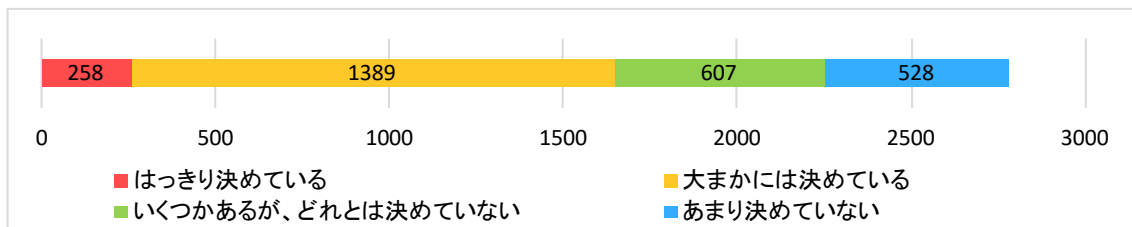

平成 30 年度全学共通科目ガイダンスアンケート

学部・学科		在籍者数	提出者数	提出率
総合人間学部		125	119	95.2%
文学部		225	213	94.7%
教育学部		62	61	98.4%
法学部		339	314	92.6%
経済学部		253	240	94.9%
理学部		315	306	97.1%
医学部	医学科	109	107	98.2%
	人間健康科学科	108	107	99.1%
薬学部		84	83	98.8%
工学部	地球工学科	193	180	93.3%
	建築学科	82	79	96.3%
	物理工学科	242	216	89.3%
	電気電子工学科	135	131	97.0%
	工業化学科	242	237	97.9%
	情報学科	96	93	96.9%
農学部	資源生物科学科	96	89	92.7%
	応用生命科学科	46	44	95.7%
	地域環境工学科	42	41	97.6%
	食料・環境経済学科	35	33	94.3%
	森林科学科	60	55	91.7%
	食品生物科学科	35	35	100.0%
合計		2,924	2,783	95.2%

※在籍者数は 2018 年 4 月 20 日現在 編入生は除く

以下、未回答は除いて集計している

1. あなたの入試区分を次の①～④より選び、番号をお答えください。(1つ選択)

- ① 一般入試文系 ② 一般入試理系 ③ 特色入試文系 ④ 特色入試理系

2. あなたの志望についてお尋ねします。(1つ選択)

(1) あなたは今、自分が将来活躍したい分野（希望分野）を決めていますか

- ①はっきり決めている ②大まかには決めている
 ③いくつかあるが、どれとは決めていない ④あまり決めていない

(2) その希望分野と学部でこれから学ぼうとする専門分野は、どの程度一致していますか

- ①よく一致している ②まあ一致している
 ③どちらかという一致していない ④あまり一致していない

3. これからの4(6)年間の大学教育において次の各項目に対するあなたの期待を聞かせてください。

(1つ選択)

(1) 専門以外の幅広い知識・教養

- ①期待している ②どちらかといえば期待している
- ③どちらかといえば期待していない ④期待していない