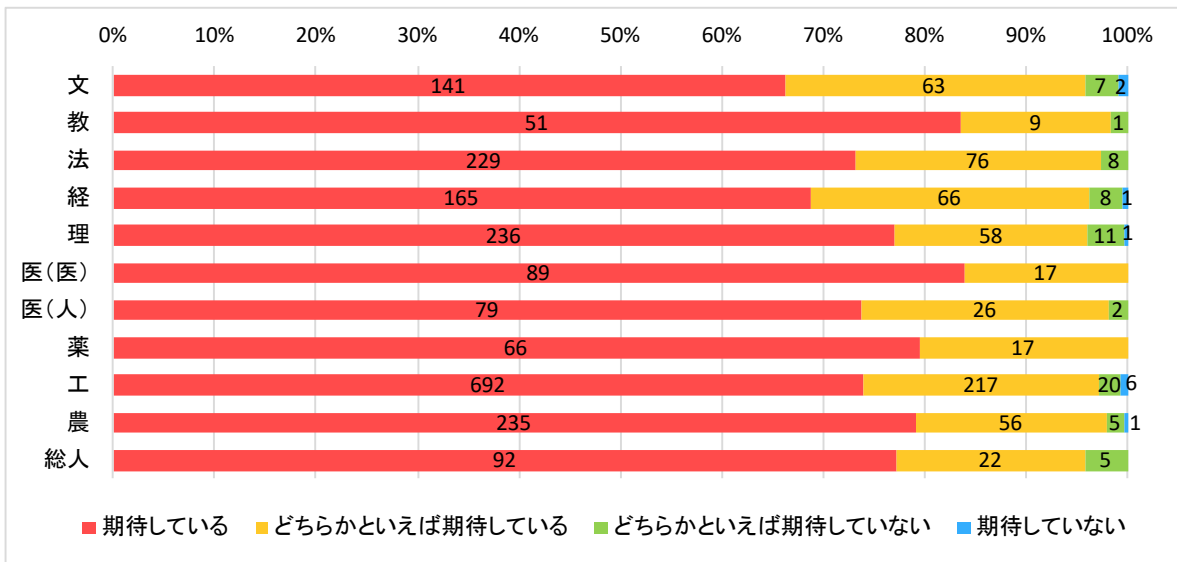

◆以下、学部別に集計

※上：回答実数、下：100分率

(4) コミュニケーション能力

- ①期待している ②どちらかといえば期待している
- ③どちらかといえば期待していない ④期待していない

◆以下、学部別に集計（未回答除く）

※上：回答実数、下：100分率

(5) 教員との交流

- ①期待している ②どちらかといえば期待している
- ③どちらかといえば期待していない ④期待していない

◆以下、学部別に集計

※上：回答実数、下：100分率

(6) 学生同士の交流

- ①期待している
- ②どちらかといえば期待している
- ③どちらかといえば期待していない
- ④期待していない

◆以下、学部別に集計

※上：回答実数、下：100分率

(7) 将来の研究分野や進路を決める手がかり

- ①期待している ②どちらかといえば期待している
- ③どちらかといえば期待していない ④期待していない

◆以下、学部別に集計

※上：回答実数、下：100分率