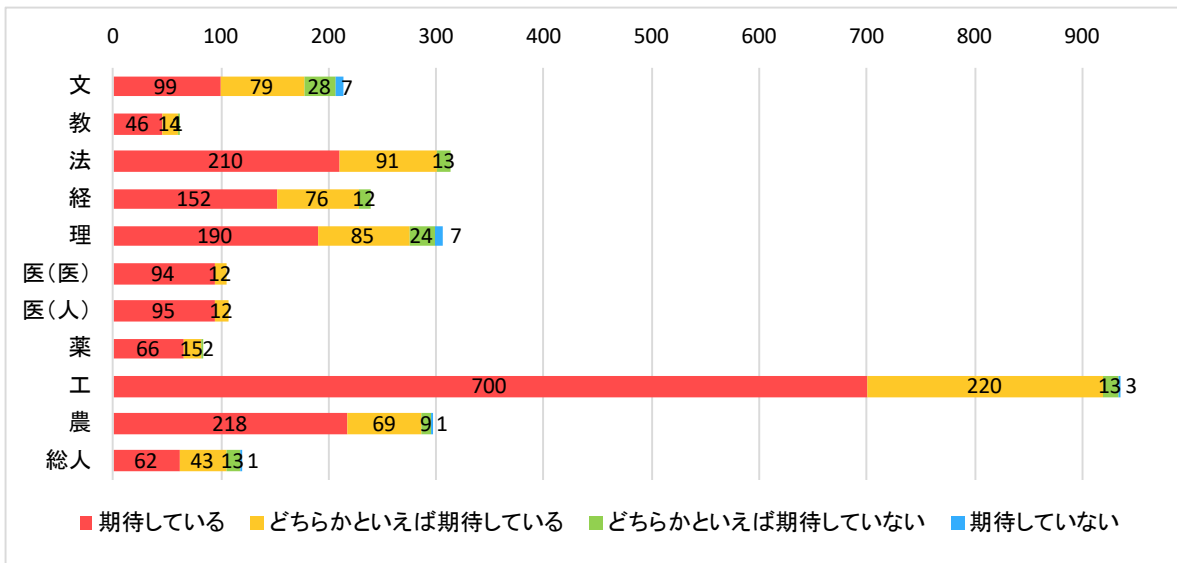

(2) その希望分野と学部でこれから学ぼうとする専門分野は、どの程度一致していますか

- ①よく一致している ②まあ一致している
 ③どちらかという一致していない ④あまり一致していない

3. これからの4(6)年間の大学教育において次の各項目に対するあなたの期待を聞かせてください。

(1つ選択)

(1) 専門以外の幅広い知識・教養

- ①期待している ②どちらかといえば期待している
- ③どちらかといえば期待していない ④期待していない

◆以下、学部別に集計

※上：回答実数、下：100分率

(2) 専門分野で基礎となる学力

- ①期待している ②どちらかといえば期待している
③どちらかといえば期待していない ④期待していない

◆以下、学部別に集計

※上：回答実数、下：100分率

(3) 実用的な知識・技能

- ①期待している ②どちらかといえば期待している
 ③どちらかといえば期待していない ④期待していない

◆以下、学部別に集計

※上：回答実数、下：100分率

(4) コミュニケーション能力

- ①期待している ②どちらかといえば期待している
- ③どちらかといえば期待していない ④期待していない

◆以下、学部別に集計（未回答除く）

※上：回答実数、下：100分率

(5) 教員との交流

- ①期待している ②どちらかといえば期待している
- ③どちらかといえば期待していない ④期待していない