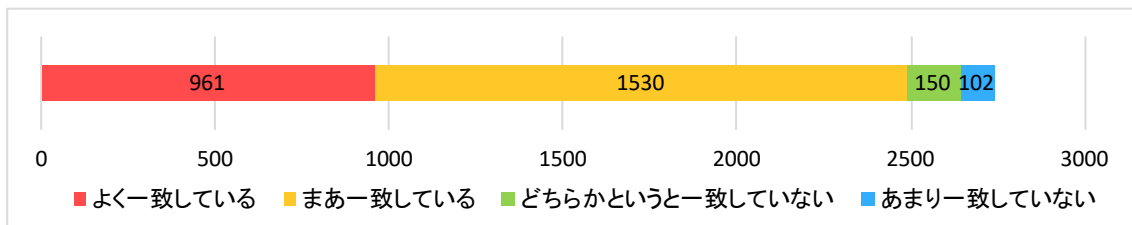

平成 30 年度全学共通科目ガイダンスアンケート

学部・学科		在籍者数	提出者数	提出率
総合人間学部		125	119	95.2%
文学部		225	213	94.7%
教育学部		62	61	98.4%
法学部		339	314	92.6%
経済学部		253	240	94.9%
理学部		315	306	97.1%
医学部	医学科	109	107	98.2%
	人間健康科学科	108	107	99.1%
薬学部		84	83	98.8%
工学部	地球工学科	193	180	93.3%
	建築学科	82	79	96.3%
	物理工学科	242	216	89.3%
	電気電子工学科	135	131	97.0%
	工業化学科	242	237	97.9%
	情報学科	96	93	96.9%
農学部	資源生物科学科	96	89	92.7%
	応用生命科学科	46	44	95.7%
	地域環境工学科	42	41	97.6%
	食料・環境経済学科	35	33	94.3%
	森林科学科	60	55	91.7%
	食品生物科学科	35	35	100.0%
合計		2,924	2,783	95.2%

※在籍者数は 2018 年 4 月 20 日現在 編入生は除く

以下、未回答は除いて集計している

1. あなたの入試区分を次の①～④より選び、番号をお答えください。(1つ選択)

- ① 一般入試文系 ② 一般入試理系 ③ 特色入試文系 ④ 特色入試理系

2. あなたの志望についてお尋ねします。(1つ選択)

(1) あなたは今、自分が将来活躍したい分野（希望分野）を決めていますか

- ①はっきり決めている ②大まかには決めている
 ③いくつかあるが、どれとは決めていない ④あまり決めていない

(2) その希望分野と学部でこれから学ぼうとする専門分野は、どの程度一致していますか

- ①よく一致している ②まあ一致している
 ③どちらかという一致していない ④あまり一致していない

3. これからの4(6)年間の大学教育において次の各項目に対するあなたの期待を聞かせてください。

(1つ選択)

(1) 専門以外の幅広い知識・教養

- ①期待している ②どちらかといえば期待している
- ③どちらかといえば期待していない ④期待していない