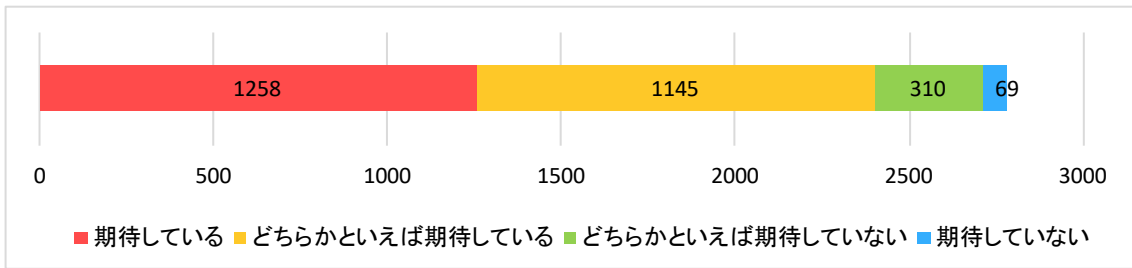

※在籍者数は 2018 年 4 月 20 日現在 編入生は除く

以下、未回答は除いて集計している

1. あなたの入試区分を次の①～④より選び、番号をお答えください。(1つ選択)

- ① 一般入試文系 ② 一般入試理系 ③ 特色入試文系 ④ 特色入試理系

2. あなたの志望についてお尋ねします。(1つ選択)

(1) あなたは今、自分が将来活躍したい分野（希望分野）を決めていますか

- ①はっきり決めている ②大まかには決めている
 ③いくつかあるが、どれとは決めていない ④あまり決めていない

(2) その希望分野と学部でこれから学ぼうとする専門分野は、どの程度一致していますか

- ①よく一致している ②まあ一致している
 ③どちらかという一致していない ④あまり一致していない

3. これからの4(6)年間の大学教育において次の各項目に対するあなたの期待を聞かせてください。

(1つ選択)

(1) 専門以外の幅広い知識・教養

- ①期待している ②どちらかといえば期待している
- ③どちらかといえば期待していない ④期待していない

◆以下、学部別に集計

※上：回答実数、下：100分率

(2) 専門分野で基礎となる学力

- ①期待している ②どちらかといえば期待している
③どちらかといえば期待していない ④期待していない

◆以下、学部別に集計

※上：回答実数、下：100分率

(3) 実用的な知識・技能

- ①期待している ②どちらかといえば期待している
 ③どちらかといえば期待していない ④期待していない

◆以下、学部別に集計

※上：回答実数、下：100分率

(4) コミュニケーション能力

- ①期待している ②どちらかといえば期待している
- ③どちらかといえば期待していない ④期待していない

◆以下、学部別に集計（未回答除く）

※上：回答実数、下：100分率

(5) 教員との交流

- ①期待している ②どちらかといえば期待している
- ③どちらかといえば期待していない ④期待していない