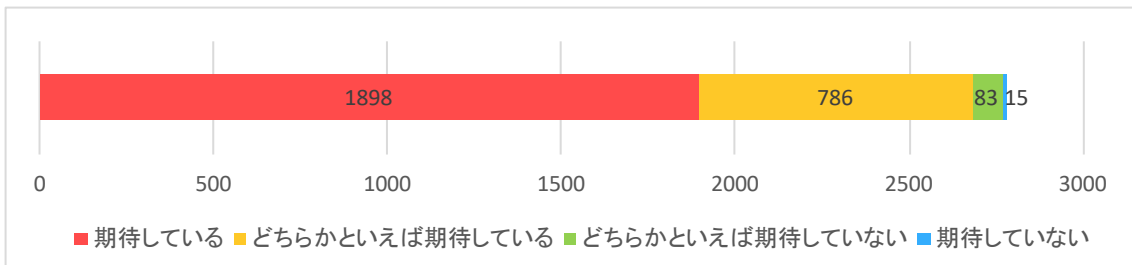

※在籍者数は 2018 年 4 月 20 日現在 編入生は除く

以下、未回答は除いて集計している

1. あなたの入試区分を次の①～④より選び、番号をお答えください。(1つ選択)

- ① 一般入試文系 ② 一般入試理系 ③ 特色入試文系 ④ 特色入試理系

2. あなたの志望についてお尋ねします。(1つ選択)

(1) あなたは今、自分が将来活躍したい分野（希望分野）を決めていますか

- ①はっきり決めている ②大まかには決めている
 ③いくつかあるが、どれとは決めていない ④あまり決めていない

(2) その希望分野と学部でこれから学ぼうとする専門分野は、どの程度一致していますか

- ①よく一致している ②まあ一致している
 ③どちらかという一致していない ④あまり一致していない

3. これからの4(6)年間の大学教育において次の各項目に対するあなたの期待を聞かせてください。

(1つ選択)

(1) 専門以外の幅広い知識・教養

- ①期待している ②どちらかといえば期待している
- ③どちらかといえば期待していない ④期待していない

◆以下、学部別に集計

※上：回答実数、下：100分率

(2) 専門分野で基礎となる学力

- ①期待している ②どちらかといえば期待している
③どちらかといえば期待していない ④期待していない

◆以下、学部別に集計

※上：回答実数、下：100分率

(3) 実用的な知識・技能

- ①期待している ②どちらかといえば期待している
 ③どちらかといえば期待していない ④期待していない