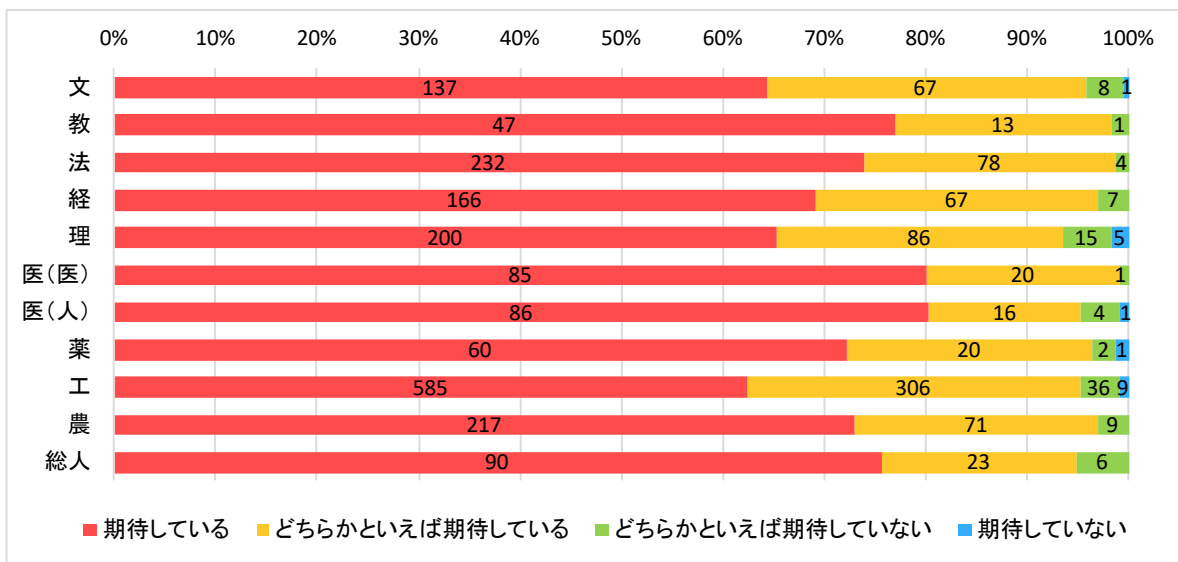

◆以下、学部別に集計

※上：回答実数、下：100分率

(4) コミュニケーション能力

- ①期待している ②どちらかといえば期待している
- ③どちらかといえば期待していない ④期待していない

◆以下、学部別に集計（未回答除く）

※上：回答実数、下：100分率

(5) 教員との交流

- ①期待している ②どちらかといえば期待している
- ③どちらかといえば期待していない ④期待していない

◆以下、学部別に集計

※上：回答実数、下：100分率

(6) 学生同士の交流

- ①期待している
- ②どちらかといえば期待している
- ③どちらかといえば期待していない
- ④期待していない

◆以下、学部別に集計

※上：回答実数、下：100分率

(7) 将来の研究分野や進路を決める手がかり

- ①期待している ②どちらかといえば期待している
- ③どちらかといえば期待していない ④期待していない

◆以下、学部別に集計

※上：回答実数、下：100分率