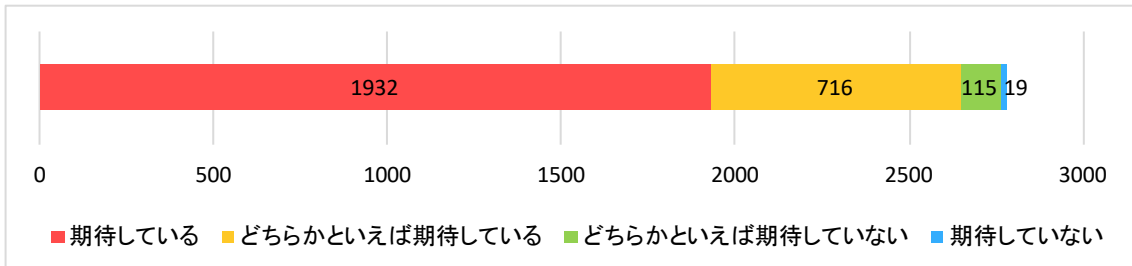

※在籍者数は 2018 年 4 月 20 日現在 編入生は除く

以下、未回答は除いて集計している

1. あなたの入試区分を次の①～④より選び、番号をお答えください。(1つ選択)

- ① 一般入試文系 ② 一般入試理系 ③ 特色入試文系 ④ 特色入試理系

2. あなたの志望についてお尋ねします。(1つ選択)

(1) あなたは今、自分が将来活躍したい分野（希望分野）を決めていますか

- ①はっきり決めている ②大まかには決めている
 ③いくつかあるが、どれとは決めていない ④あまり決めていない

(2) その希望分野と学部でこれから学ぼうとする専門分野は、どの程度一致していますか

- ①よく一致している ②まあ一致している
 ③どちらかという一致していない ④あまり一致していない

3. これからの4(6)年間の大学教育において次の各項目に対するあなたの期待を聞かせてください。

(1つ選択)

(1) 専門以外の幅広い知識・教養

- ①期待している ②どちらかといえば期待している
- ③どちらかといえば期待していない ④期待していない

◆以下、学部別に集計

※上：回答実数、下：100分率

(2) 専門分野で基礎となる学力

- ①期待している ②どちらかといえば期待している
③どちらかといえば期待していない ④期待していない

◆以下、学部別に集計

※上：回答実数、下：100分率

(3) 実用的な知識・技能

- ①期待している ②どちらかといえば期待している
 ③どちらかといえば期待していない ④期待していない

◆以下、学部別に集計

※上：回答実数、下：100分率

(4) コミュニケーション能力

- ①期待している ②どちらかといえば期待している
- ③どちらかといえば期待していない ④期待していない

◆以下、学部別に集計（未回答除く）

※上：回答実数、下：100分率

(5) 教員との交流

- ①期待している ②どちらかといえば期待している
- ③どちらかといえば期待していない ④期待していない