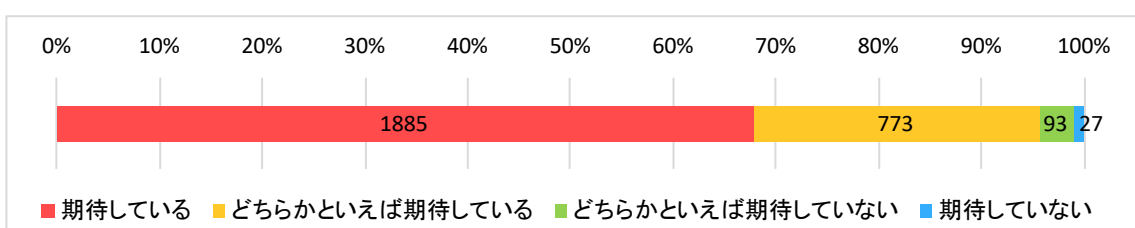

※※在籍者数は 2019 年 5 月 29 日現在 編入生は除く

以下、未回答は除いて集計している

1. あなたの入試区分を次の①～④より選び、番号をお答えください。(1つ選択)

- ① 一般入試文系 ② 一般入試理系 ③ 特色入試文系 ④ 特色入試理系

2. あなたの志望についてお尋ねします。(1つ選択)

(1) あなたは今、自分が将来活躍したい分野（希望分野）を決めていますか

- ①はっきり決めている ②大まかには決めている
 ③いくつかあるが、どれとは決めていない ④あまり決めていない

(2) その希望分野と学部でこれから学ぼうとする専門分野は、どの程度一致していますか

- ①よく一致している ②まあ一致している
 ③どちらかという一致していない ④あまり一致していない

3. これからの4(6)年間の大学教育において次の各項目に対するあなたの期待を聞かせてください。

(1つ選択)

(1) 専門以外の幅広い知識・教養

- ①期待している ②どちらかといえば期待している
 ③どちらかといえば期待していない ④期待していない

◆以下、学部別に集計

※上：回答実数、下：100分率

(2) 専門分野で基礎となる学力

- ①期待している
- ②どちらかといえば期待している
- ③どちらかといえば期待していない
- ④期待していない

◆以下、学部別に集計

※上：回答実数、下：100分率

(3) 実用的な知識・技能

①期待している