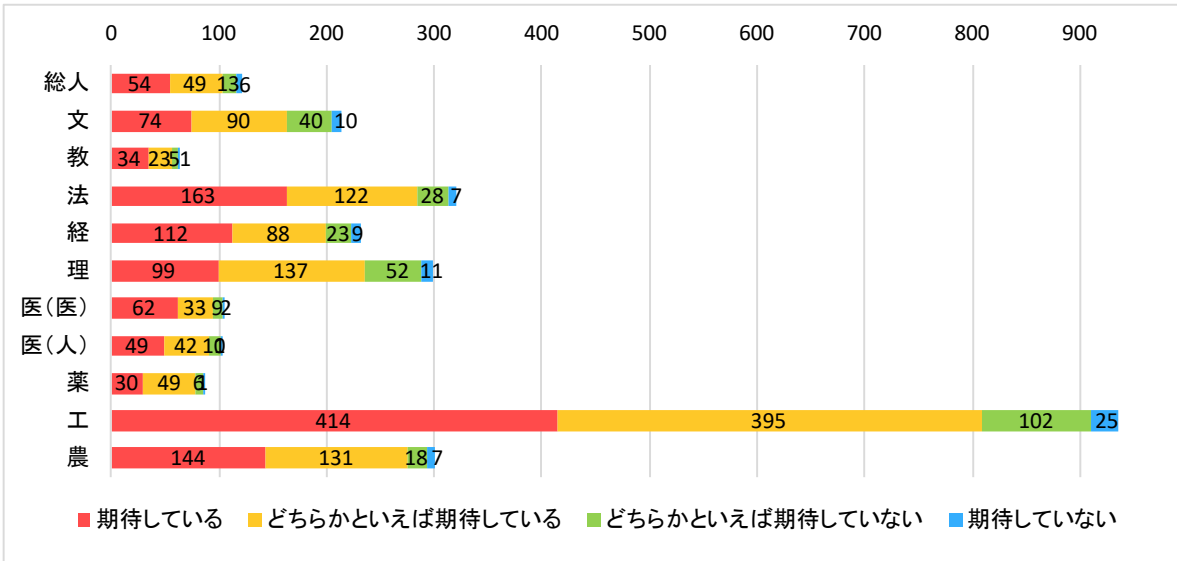

◆以下、学部別に集計

※上：回答実数、下：100分率

(2) 専門分野で基礎となる学力

- ①期待している
- ②どちらかといえば期待している
- ③どちらかといえば期待していない
- ④期待していない

◆以下、学部別に集計

※上：回答実数、下：100分率

(3) 実用的な知識・技能

①期待している

②どちらかといえば期待している

③どちらかといえば期待していない

④期待していない

◆以下、学部別に集計

※上：回答実数、下：100分率

(4) コミュニケーション能力

①期待している

②どちらかといえば期待している

③どちらかといえば期待していない

④期待していない

◆以下、学部別に集計（未回答除く）

※上：回答実数、下：100分率

(5) 教員との交流

- ①期待している ②どちらかといえば期待している
- ③どちらかといえば期待していない ④期待していない

◆以下、学部別に集計

※上：回答実数、下：100分率