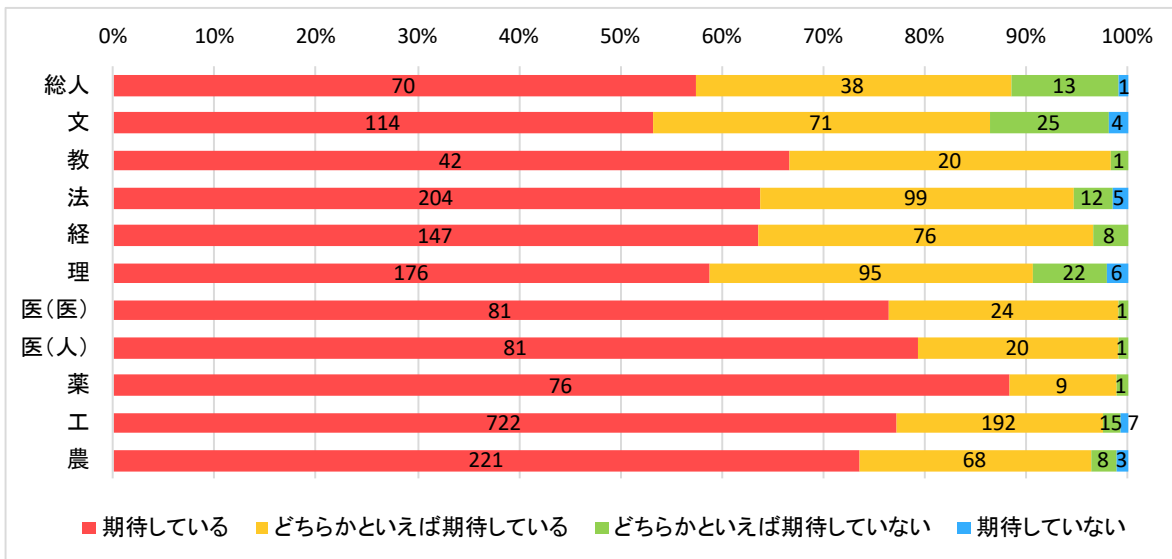

(2) その希望分野と学部でこれから学ぼうとする専門分野は、どの程度一致していますか

- ①よく一致している ②まあ一致している
 ③どちらかという一致していない ④あまり一致していない

3. これからの4(6)年間の大学教育において次の各項目に対するあなたの期待を聞かせてください。

(1つ選択)

(1) 専門以外の幅広い知識・教養

- ①期待している ②どちらかといえば期待している
 ③どちらかといえば期待していない ④期待していない

◆以下、学部別に集計

※上：回答実数、下：100分率

(2) 専門分野で基礎となる学力

- ①期待している
- ②どちらかといえば期待している
- ③どちらかといえば期待していない
- ④期待していない

◆以下、学部別に集計

※上：回答実数、下：100分率

(3) 実用的な知識・技能

①期待している

②どちらかといえば期待している

③どちらかといえば期待していない

④期待していない

◆以下、学部別に集計

※上：回答実数、下：100分率

(4) コミュニケーション能力

①期待している

②どちらかといえば期待している