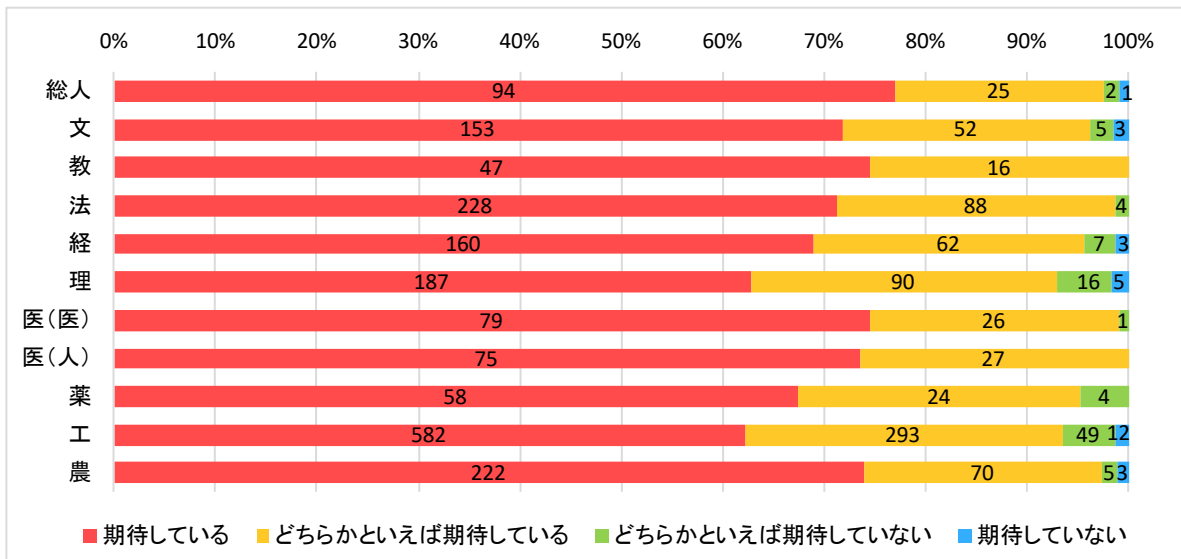

令和元（平成 31）年度全学共通科目ガイダンスアンケート

学部・学科		在籍者数	提出者数	提出率
総合人間学部		125	122	97.6%
文学部		223	214	96.0%
教育学部		63	63	100.0%
法学部		338	320	94.7%
経済学部		248	232	93.5%
理学部		317	299	94.3%
医学部	医学科	109	108	99.1%
	人間健康科学科	104	102	98.1%
薬学部		86	86	100.0%
工学部	地球工学科	191	172	90.1%
	建築学科	83	83	100.0%
	物理工学科	243	231	95.1%
	電気電子工学科	134	129	96.3%
	工業化学科	244	232	95.1%
	情報学科	93	90	96.8%
農学部	資源生物科学科	98	92	93.9%
	応用生命科学科	49	49	100.0%
	地域環境工学科	40	36	90.0%
	食料・環境経済学科	34	32	94.1%
	森林科学科	58	57	98.3%
	食品生物科学科	34	34	100.0%
合計		2,914	2,783	95.5%

※※在籍者数は 2019 年 5 月 29 日現在 編入生は除く

以下、未回答は除いて集計している

1. あなたの入試区分を次の①～④より選び、番号をお答えください。(1つ選択)

- ① 一般入試文系 ② 一般入試理系 ③ 特色入試文系 ④ 特色入試理系

2. あなたの志望についてお尋ねします。(1つ選択)

(1) あなたは今、自分が将来活躍したい分野（希望分野）を決めていますか

- ①はっきり決めている ②大まかには決めている
 ③いくつかあるが、どれとは決めていない ④あまり決めていない

(2) その希望分野と学部でこれから学ぼうとする専門分野は、どの程度一致していますか

- ①よく一致している ②まあ一致している
 ③どちらかという一致していない ④あまり一致していない

3. これからの4(6)年間の大学教育において次の各項目に対するあなたの期待を聞かせてください。

(1つ選択)

(1) 専門以外の幅広い知識・教養

- ①期待している ②どちらかといえば期待している
 ③どちらかといえば期待していない ④期待していない

◆以下、学部別に集計

※上：回答実数、下：100分率

(2) 専門分野で基礎となる学力

- ①期待している
- ②どちらかといえば期待している
- ③どちらかといえば期待していない
- ④期待していない

◆以下、学部別に集計

※上：回答実数、下：100分率

(3) 実用的な知識・技能

①期待している