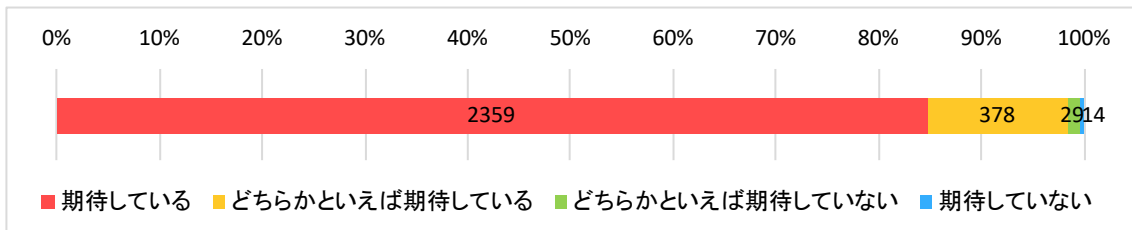

※※在籍者数は 2019 年 5 月 29 日現在 編入生は除く

以下、未回答は除いて集計している

1. あなたの入試区分を次の①～④より選び、番号をお答えください。(1つ選択)

- ① 一般入試文系 ② 一般入試理系 ③ 特色入試文系 ④ 特色入試理系

2. あなたの志望についてお尋ねします。(1つ選択)

(1) あなたは今、自分が将来活躍したい分野（希望分野）を決めていますか

- ①はっきり決めている ②大まかには決めている
 ③いくつかあるが、どれとは決めていない ④あまり決めていない

(2) その希望分野と学部でこれから学ぼうとする専門分野は、どの程度一致していますか

- ①よく一致している ②まあ一致している
 ③どちらかという一致していない ④あまり一致していない

3. これからの4(6)年間の大学教育において次の各項目に対するあなたの期待を聞かせてください。

(1つ選択)

(1) 専門以外の幅広い知識・教養

- ①期待している ②どちらかといえば期待している
 ③どちらかといえば期待していない ④期待していない

◆以下、学部別に集計

※上：回答実数、下：100分率

(2) 専門分野で基礎となる学力

- ①期待している
- ②どちらかといえば期待している
- ③どちらかといえば期待していない
- ④期待していない

◆以下、学部別に集計

※上：回答実数、下：100分率

(3) 実用的な知識・技能

①期待している