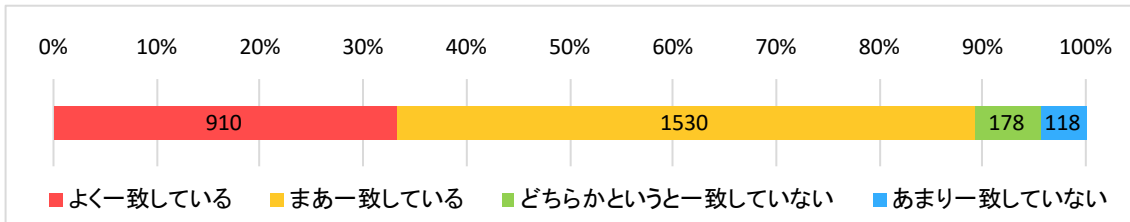

令和元（平成 31）年度全学共通科目ガイダンスアンケート

学部・学科		在籍者数	提出者数	提出率
総合人間学部		125	122	97.6%
文学部		223	214	96.0%
教育学部		63	63	100.0%
法学部		338	320	94.7%
経済学部		248	232	93.5%
理学部		317	299	94.3%
医学部	医学科	109	108	99.1%
	人間健康科学科	104	102	98.1%
薬学部		86	86	100.0%
工学部	地球工学科	191	172	90.1%
	建築学科	83	83	100.0%
	物理工学科	243	231	95.1%
	電気電子工学科	134	129	96.3%
	工業化学科	244	232	95.1%
	情報学科	93	90	96.8%
農学部	資源生物科学科	98	92	93.9%
	応用生命科学科	49	49	100.0%
	地域環境工学科	40	36	90.0%
	食料・環境経済学科	34	32	94.1%
	森林科学科	58	57	98.3%
	食品生物科学科	34	34	100.0%
合計		2,914	2,783	95.5%

※※在籍者数は 2019 年 5 月 29 日現在 編入生は除く

以下、未回答は除いて集計している

1. あなたの入試区分を次の①～④より選び、番号をお答えください。(1つ選択)

- ① 一般入試文系 ② 一般入試理系 ③ 特色入試文系 ④ 特色入試理系

2. あなたの志望についてお尋ねします。(1つ選択)

(1) あなたは今、自分が将来活躍したい分野（希望分野）を決めていますか

- ①はっきり決めている ②大まかには決めている
 ③いくつかあるが、どれとは決めていない ④あまり決めていない

(2) その希望分野と学部でこれから学ぼうとする専門分野は、どの程度一致していますか

- ①よく一致している ②まあ一致している
 ③どちらかという一致していない ④あまり一致していない

3. これからの4(6)年間の大学教育において次の各項目に対するあなたの期待を聞かせてください。

(1つ選択)

(1) 専門以外の幅広い知識・教養

- ①期待している ②どちらかといえば期待している
 ③どちらかといえば期待していない ④期待していない