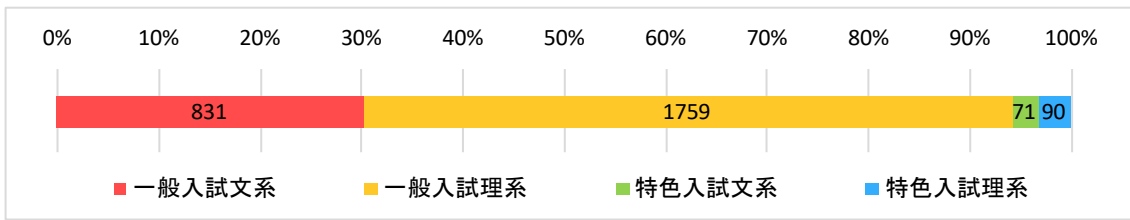

令和元（平成 31）年度全学共通科目ガイダンスアンケート

学部・学科		在籍者数	提出者数	提出率
総合人間学部		125	122	97.6%
文学部		223	214	96.0%
教育学部		63	63	100.0%
法学部		338	320	94.7%
経済学部		248	232	93.5%
理学部		317	299	94.3%
医学部	医学科	109	108	99.1%
	人間健康科学科	104	102	98.1%
薬学部		86	86	100.0%
工学部	地球工学科	191	172	90.1%
	建築学科	83	83	100.0%
	物理工学科	243	231	95.1%
	電気電子工学科	134	129	96.3%
	工業化学科	244	232	95.1%
	情報学科	93	90	96.8%
農学部	資源生物科学科	98	92	93.9%
	応用生命科学科	49	49	100.0%
	地域環境工学科	40	36	90.0%
	食料・環境経済学科	34	32	94.1%
	森林科学科	58	57	98.3%
	食品生物科学科	34	34	100.0%
合計		2,914	2,783	95.5%

※※在籍者数は 2019 年 5 月 29 日現在 編入生は除く

以下、未回答は除いて集計している

1. あなたの入試区分を次の①～④より選び、番号をお答えください。(1つ選択)

- ① 一般入試文系 ② 一般入試理系 ③ 特色入試文系 ④ 特色入試理系

2. あなたの志望についてお尋ねします。(1つ選択)

(1) あなたは今、自分が将来活躍したい分野（希望分野）を決めていますか

- ①はっきり決めている ②大まかには決めている
 ③いくつかあるが、どれとは決めていない ④あまり決めていない