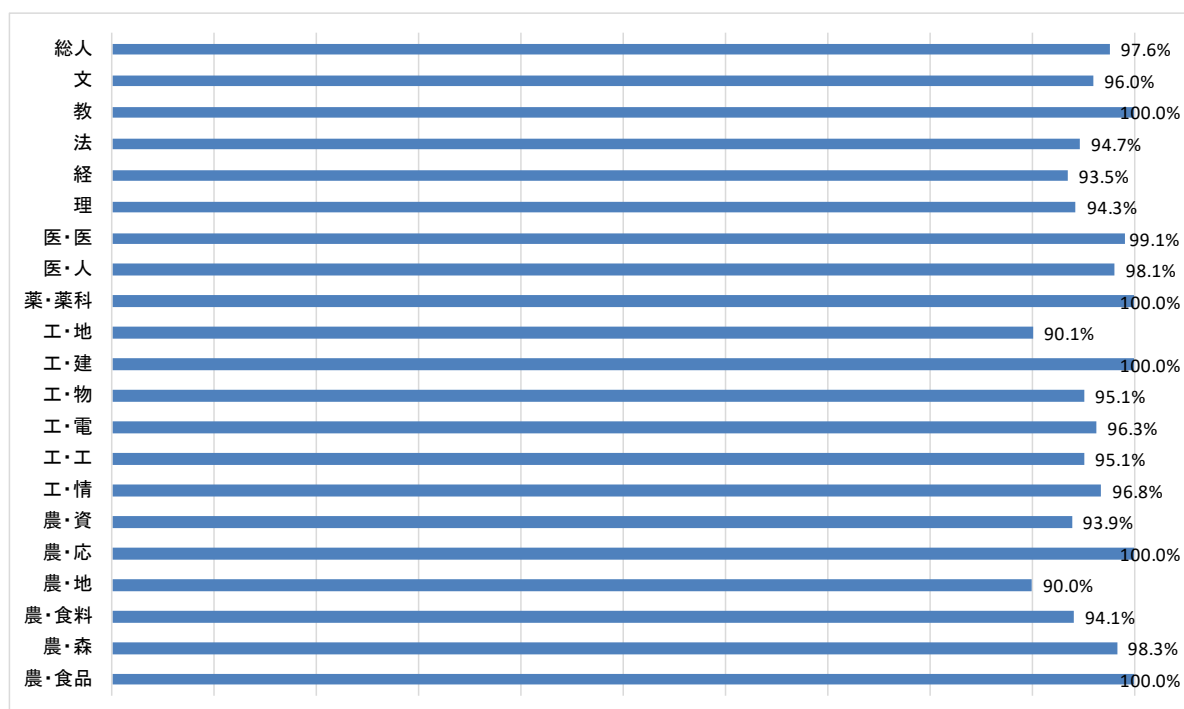

令和元（平成 31）年度全学共通科目ガイダンスアンケート

学部・学科		在籍者数	提出者数	提出率
総合人間学部		125	122	97.6%
文学部		223	214	96.0%
教育学部		63	63	100.0%
法学部		338	320	94.7%
経済学部		248	232	93.5%
理学部		317	299	94.3%
医学部	医学科	109	108	99.1%
	人間健康科学科	104	102	98.1%
薬学部		86	86	100.0%
工学部	地球工学科	191	172	90.1%
	建築学科	83	83	100.0%
	物理工学科	243	231	95.1%
	電気電子工学科	134	129	96.3%
	工業化学科	244	232	95.1%
	情報学科	93	90	96.8%
農学部	資源生物科学科	98	92	93.9%
	応用生命科学科	49	49	100.0%
	地域環境工学科	40	36	90.0%
	食料・環境経済学科	34	32	94.1%
	森林科学科	58	57	98.3%
	食品生物科学科	34	34	100.0%
合計		2,914	2,783	95.5%

※※在籍者数は 2019 年 5 月 29 日現在 編入生は除く

以下、未回答は除いて集計している

1. あなたの入試区分を次の①～④より選び、番号をお答えください。(1つ選択)

- ① 一般入試文系 ② 一般入試理系 ③ 特色入試文系 ④ 特色入試理系

2. あなたの志望についてお尋ねします。(1つ選択)

(1) あなたは今、自分が将来活躍したい分野（希望分野）を決めていますか

- ①はっきり決めている ②大まかには決めている
 ③いくつかあるが、どれとは決めていない ④あまり決めていない