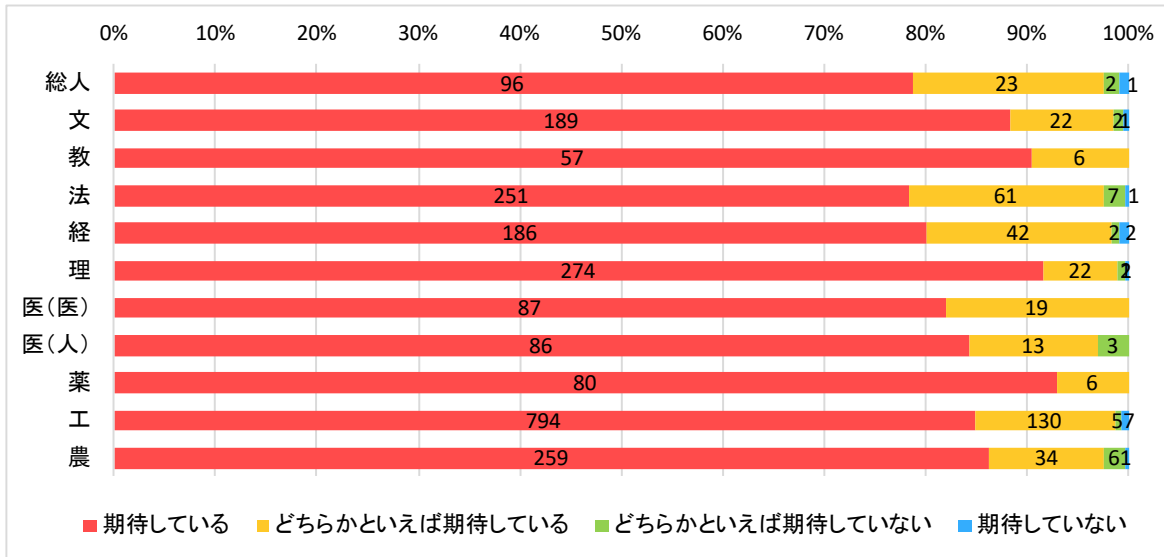

(2) その希望分野と学部でこれから学ぼうとする専門分野は、どの程度一致していますか

- ①よく一致している ②まあ一致している
 ③どちらかという一致していない ④あまり一致していない

3. これからの4(6)年間の大学教育において次の各項目に対するあなたの期待を聞かせてください。

(1つ選択)

(1) 専門以外の幅広い知識・教養

- ①期待している ②どちらかといえば期待している
 ③どちらかといえば期待していない ④期待していない

◆以下、学部別に集計

※上：回答実数、下：100分率

(2) 専門分野で基礎となる学力

- ①期待している
- ②どちらかといえば期待している
- ③どちらかといえば期待していない
- ④期待していない

◆以下、学部別に集計

※上：回答実数、下：100分率

(3) 実用的な知識・技能

①期待している

②どちらかといえば期待している

③どちらかといえば期待していない

④期待していない

◆以下、学部別に集計

※上：回答実数、下：100分率

(4) コミュニケーション能力

①期待している

②どちらかといえば期待している