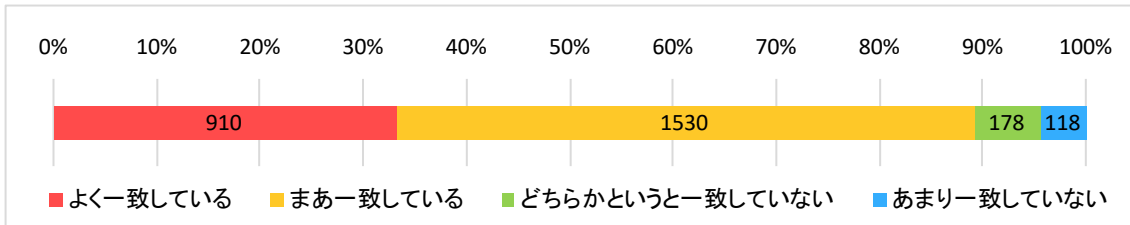

令和元（平成 31）年度全学共通科目ガイダンスアンケート

学部・学科		在籍者数	提出者数	提出率
総合人間学部		125	122	97.6%
文学部		223	214	96.0%
教育学部		63	63	100.0%
法学部		338	320	94.7%
経済学部		248	232	93.5%
理学部		317	299	94.3%
医学部	医学科	109	108	99.1%
	人間健康科学科	104	102	98.1%
薬学部		86	86	100.0%
工学部	地球工学科	191	172	90.1%
	建築学科	83	83	100.0%
	物理工学科	243	231	95.1%
	電気電子工学科	134	129	96.3%
	工業化学科	244	232	95.1%
	情報学科	93	90	96.8%
農学部	資源生物科学科	98	92	93.9%
	応用生命科学科	49	49	100.0%
	地域環境工学科	40	36	90.0%
	食料・環境経済学科	34	32	94.1%
	森林科学科	58	57	98.3%
	食品生物科学科	34	34	100.0%
合計		2,914	2,783	95.5%

※※在籍者数は 2019 年 5 月 29 日現在 編入生は除く

以下、未回答は除いて集計している

1. あなたの入試区分を次の①～④より選び、番号をお答えください。(1つ選択)

- ① 一般入試文系 ② 一般入試理系 ③ 特色入試文系 ④ 特色入試理系

2. あなたの志望についてお尋ねします。(1つ選択)

(1) あなたは今、自分が将来活躍したい分野（希望分野）を決めていますか

- ①はっきり決めている ②大まかには決めている
 ③いくつかあるが、どれとは決めていない ④あまり決めていない

(2) その希望分野と学部でこれから学ぼうとする専門分野は、どの程度一致していますか

- ①よく一致している ②まあ一致している
 ③どちらかという一致していない ④あまり一致していない

3. これからの4(6)年間の大学教育において次の各項目に対するあなたの期待を聞かせてください。

(1つ選択)

(1) 専門以外の幅広い知識・教養

- ①期待している ②どちらかといえば期待している
 ③どちらかといえば期待していない ④期待していない