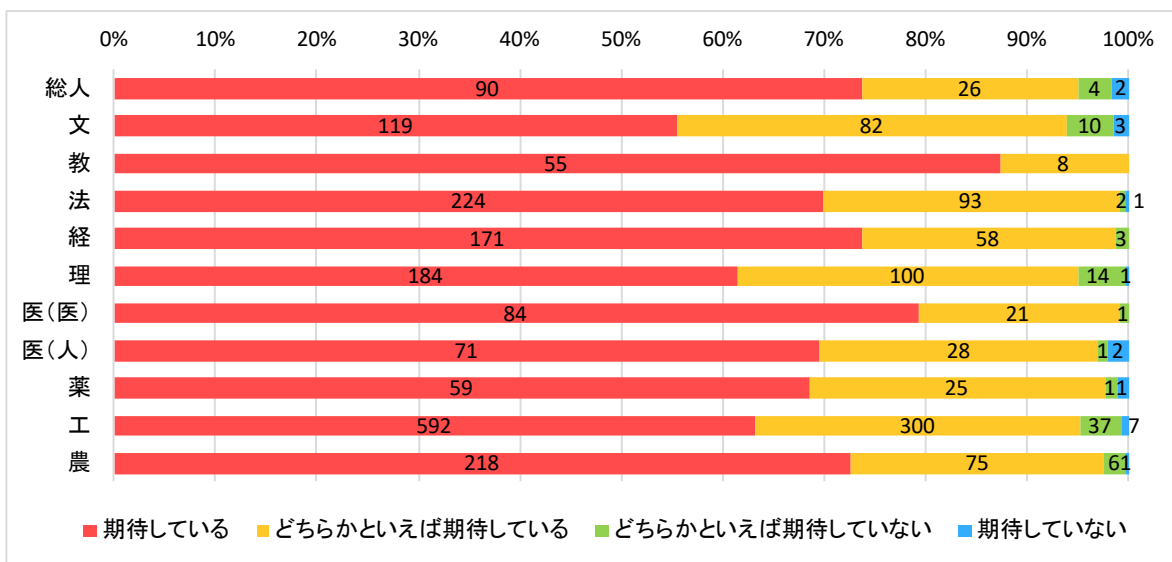

②どちらかといえば期待している

③どちらかといえば期待していない

④期待していない

◆以下、学部別に集計

※上：回答実数、下：100分率

(4) コミュニケーション能力

①期待している

②どちらかといえば期待している

③どちらかといえば期待していない

④期待していない

◆以下、学部別に集計（未回答除く）

※上：回答実数、下：100分率

(5) 教員との交流

- ①期待している ②どちらかといえば期待している
- ③どちらかといえば期待していない ④期待していない

◆以下、学部別に集計

※上：回答実数、下：100分率

(6) 学生同士の交流

- ①期待している ②どちらかといえば期待している
- ③どちらかといえば期待していない ④期待していない

◆以下、学部別に集計

※上：回答実数、下：100分率

(7) 将来の研究分野や進路を決める手がかり

- ①期待している ②どちらかといえば期待している
- ③どちらかといえば期待していない ④期待していない

◆以下、学部別に集計

※上：回答実数、下：100分率