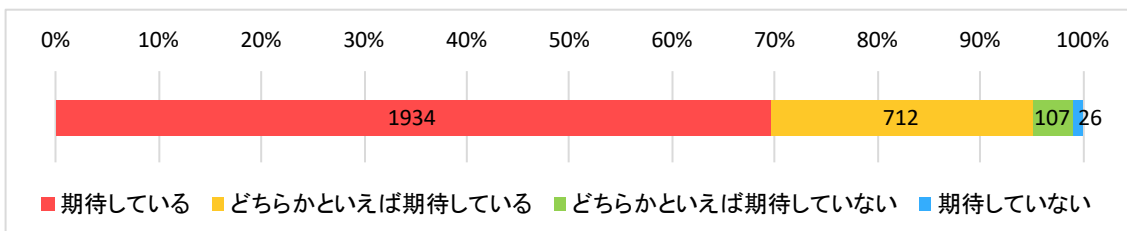

※※在籍者数は 2019 年 5 月 29 日現在 編入生は除く

以下、未回答は除いて集計している

1. あなたの入試区分を次の①～④より選び、番号をお答えください。(1つ選択)

- ① 一般入試文系 ② 一般入試理系 ③ 特色入試文系 ④ 特色入試理系

2. あなたの志望についてお尋ねします。(1つ選択)

(1) あなたは今、自分が将来活躍したい分野（希望分野）を決めていますか

- ①はっきり決めている ②大まかには決めている
 ③いくつかあるが、どれとは決めていない ④あまり決めていない

(2) その希望分野と学部でこれから学ぼうとする専門分野は、どの程度一致していますか

- ①よく一致している ②まあ一致している
 ③どちらかという一致していない ④あまり一致していない

3. これからの4(6)年間の大学教育において次の各項目に対するあなたの期待を聞かせてください。

(1つ選択)

(1) 専門以外の幅広い知識・教養

- ①期待している ②どちらかといえば期待している
 ③どちらかといえば期待していない ④期待していない

◆以下、学部別に集計

※上：回答実数、下：100分率

(2) 専門分野で基礎となる学力

- ①期待している
- ②どちらかといえば期待している
- ③どちらかといえば期待していない
- ④期待していない

◆以下、学部別に集計

※上：回答実数、下：100分率

(3) 実用的な知識・技能

①期待している

②どちらかといえば期待している

③どちらかといえば期待していない

④期待していない

◆以下、学部別に集計

※上：回答実数、下：100分率

(4) コミュニケーション能力

①期待している

②どちらかといえば期待している