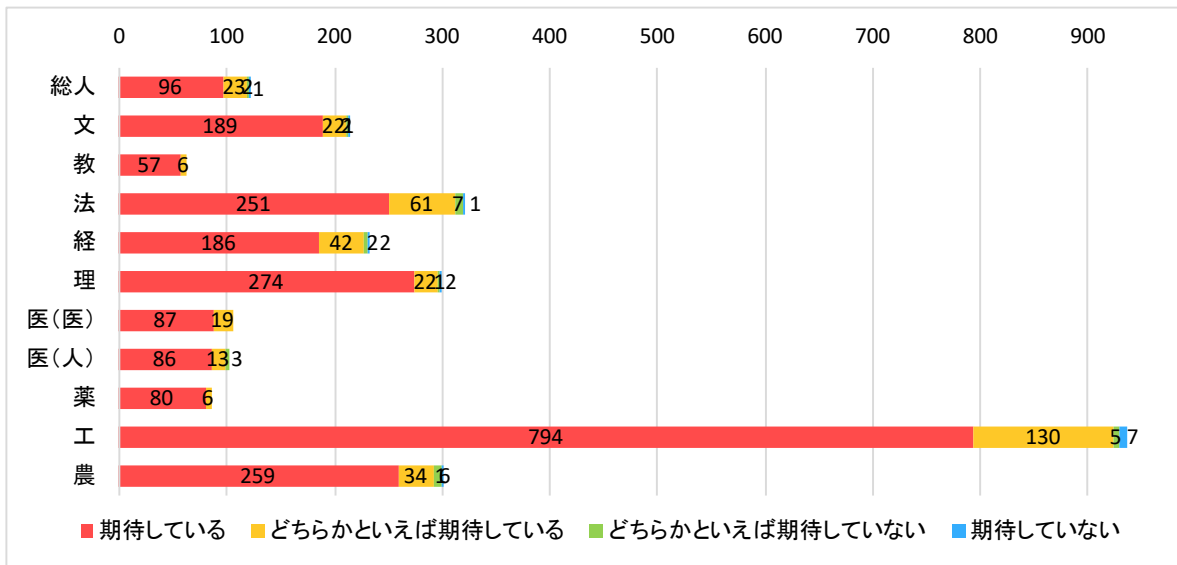

(2) その希望分野と学部でこれから学ぼうとする専門分野は、どの程度一致していますか

- ①よく一致している ②まあ一致している
 ③どちらかという一致していない ④あまり一致していない

3. これからの4(6)年間の大学教育において次の各項目に対するあなたの期待を聞かせてください。

(1つ選択)

(1) 専門以外の幅広い知識・教養

- ①期待している ②どちらかといえば期待している
 ③どちらかといえば期待していない ④期待していない

◆以下、学部別に集計

※上：回答実数、下：100分率

(2) 専門分野で基礎となる学力

- ①期待している
- ②どちらかといえば期待している
- ③どちらかといえば期待していない
- ④期待していない

◆以下、学部別に集計

※上：回答実数、下：100分率

(3) 実用的な知識・技能

①期待している

②どちらかといえば期待している

③どちらかといえば期待していない

④期待していない

◆以下、学部別に集計

※上：回答実数、下：100分率

(4) コミュニケーション能力

①期待している

②どちらかといえば期待している