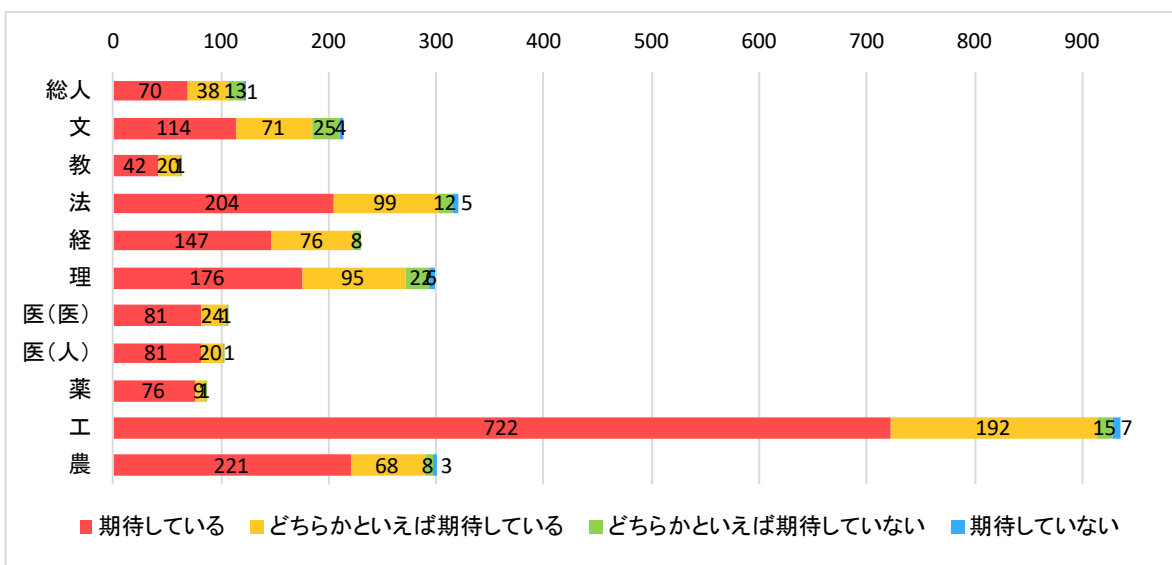

(2) その希望分野と学部でこれから学ぼうとする専門分野は、どの程度一致していますか

- ①よく一致している ②まあ一致している
 ③どちらかという一致していない ④あまり一致していない

3. これからの4(6)年間の大学教育において次の各項目に対するあなたの期待を聞かせてください。

(1つ選択)

(1) 専門以外の幅広い知識・教養

- ①期待している ②どちらかといえば期待している
 ③どちらかといえば期待していない ④期待していない

◆以下、学部別に集計

※上：回答実数、下：100分率

(2) 専門分野で基礎となる学力

- ①期待している
- ②どちらかといえば期待している
- ③どちらかといえば期待していない
- ④期待していない

◆以下、学部別に集計

※上：回答実数、下：100分率

(3) 実用的な知識・技能

①期待している

②どちらかといえば期待している

③どちらかといえば期待していない

④期待していない

◆以下、学部別に集計

※上：回答実数、下：100分率

(4) コミュニケーション能力

①期待している

②どちらかといえば期待している