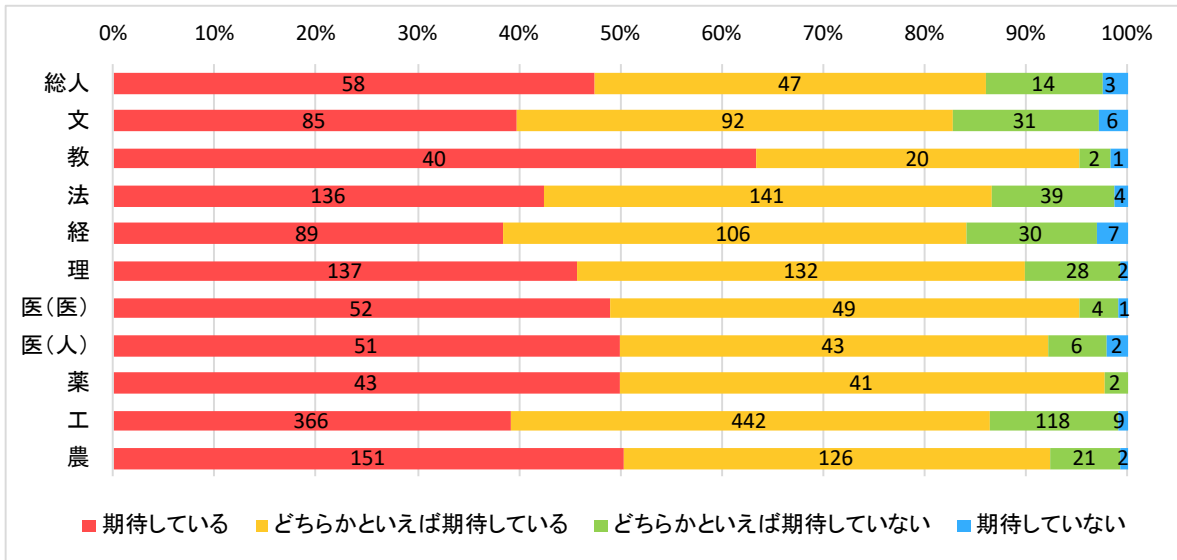

②どちらかといえば期待している

③どちらかといえば期待していない

④期待していない

◆以下、学部別に集計

※上：回答実数、下：100分率

(4) コミュニケーション能力

①期待している

②どちらかといえば期待している

③どちらかといえば期待していない

④期待していない

◆以下、学部別に集計（未回答除く）

※上：回答実数、下：100分率

(5) 教員との交流

- ①期待している ②どちらかといえば期待している
- ③どちらかといえば期待していない ④期待していない

◆以下、学部別に集計

※上：回答実数、下：100分率

(6) 学生同士の交流

- ①期待している ②どちらかといえば期待している
- ③どちらかといえば期待していない ④期待していない

◆以下、学部別に集計

※上：回答実数、下：100分率

(7) 将来の研究分野や進路を決める手がかり

- ①期待している ②どちらかといえば期待している
- ③どちらかといえば期待していない ④期待していない

◆以下、学部別に集計

※上：回答実数、下：100分率