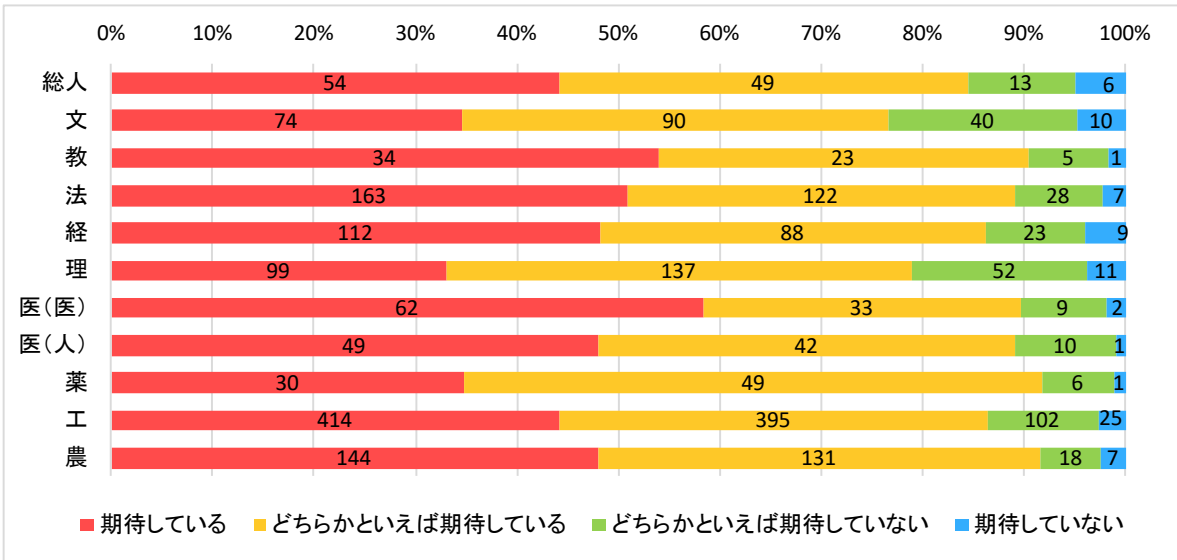

◆以下、学部別に集計

※上：回答実数、下：100分率

(2) 専門分野で基礎となる学力

- ①期待している
- ②どちらかといえば期待している
- ③どちらかといえば期待していない
- ④期待していない

◆以下、学部別に集計

※上：回答実数、下：100分率

(3) 実用的な知識・技能

①期待している

②どちらかといえば期待している

③どちらかといえば期待していない

④期待していない

◆以下、学部別に集計

※上：回答実数、下：100分率

(4) コミュニケーション能力

①期待している

②どちらかといえば期待している

③どちらかといえば期待していない

④期待していない

◆以下、学部別に集計（未回答除く）

※上：回答実数、下：100分率

(5) 教員との交流

- ①期待している ②どちらかといえば期待している
- ③どちらかといえば期待していない ④期待していない

◆以下、学部別に集計

※上：回答実数、下：100分率