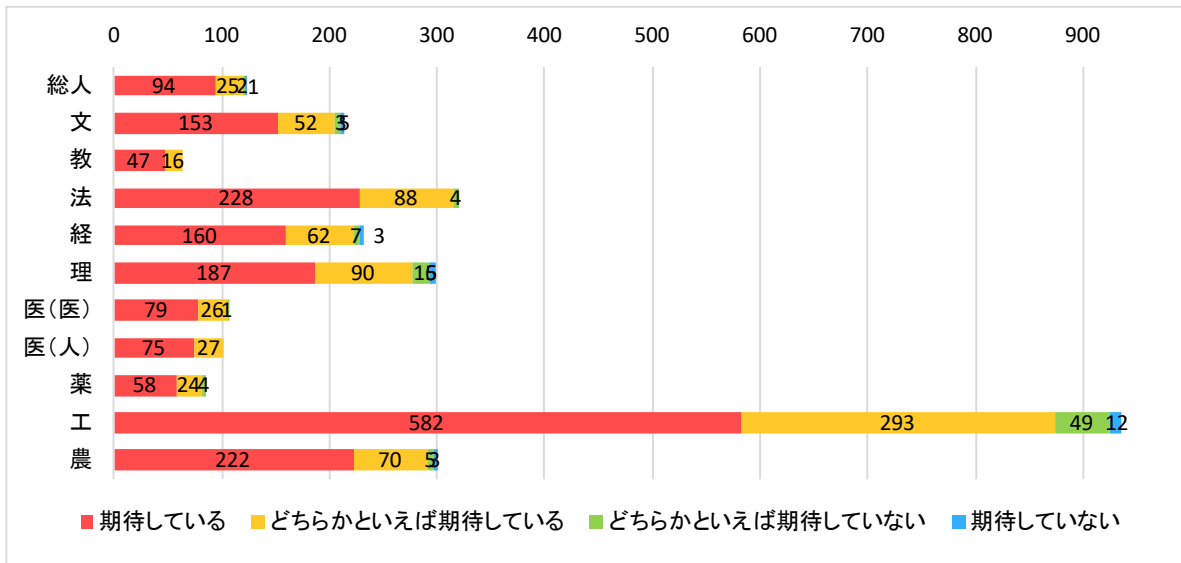

令和元（平成 31）年度全学共通科目ガイダンスアンケート

学部・学科		在籍者数	提出者数	提出率
総合人間学部		125	122	97.6%
文学部		223	214	96.0%
教育学部		63	63	100.0%
法学部		338	320	94.7%
経済学部		248	232	93.5%
理学部		317	299	94.3%
医学部	医学科	109	108	99.1%
	人間健康科学科	104	102	98.1%
薬学部		86	86	100.0%
工学部	地球工学科	191	172	90.1%
	建築学科	83	83	100.0%
	物理工学科	243	231	95.1%
	電気電子工学科	134	129	96.3%
	工業化学科	244	232	95.1%
	情報学科	93	90	96.8%
農学部	資源生物科学科	98	92	93.9%
	応用生命科学科	49	49	100.0%
	地域環境工学科	40	36	90.0%
	食料・環境経済学科	34	32	94.1%
	森林科学科	58	57	98.3%
	食品生物科学科	34	34	100.0%
合計		2,914	2,783	95.5%

※※在籍者数は 2019 年 5 月 29 日現在 編入生は除く

以下、未回答は除いて集計している

1. あなたの入試区分を次の①～④より選び、番号をお答えください。(1つ選択)

- ① 一般入試文系 ② 一般入試理系 ③ 特色入試文系 ④ 特色入試理系

2. あなたの志望についてお尋ねします。(1つ選択)

(1) あなたは今、自分が将来活躍したい分野（希望分野）を決めていますか

- ①はっきり決めている ②大まかには決めている
 ③いくつかあるが、どれとは決めていない ④あまり決めていない

(2) その希望分野と学部でこれから学ぼうとする専門分野は、どの程度一致していますか

- ①よく一致している ②まあ一致している
 ③どちらかという一致していない ④あまり一致していない

3. これからの4(6)年間の大学教育において次の各項目に対するあなたの期待を聞かせてください。

(1つ選択)

(1) 専門以外の幅広い知識・教養

- ①期待している ②どちらかといえば期待している
 ③どちらかといえば期待していない ④期待していない

◆以下、学部別に集計

※上：回答実数、下：100分率

(2) 専門分野で基礎となる学力

- ①期待している
- ②どちらかといえば期待している
- ③どちらかといえば期待していない
- ④期待していない

◆以下、学部別に集計

※上：回答実数、下：100分率

(3) 実用的な知識・技能

①期待している