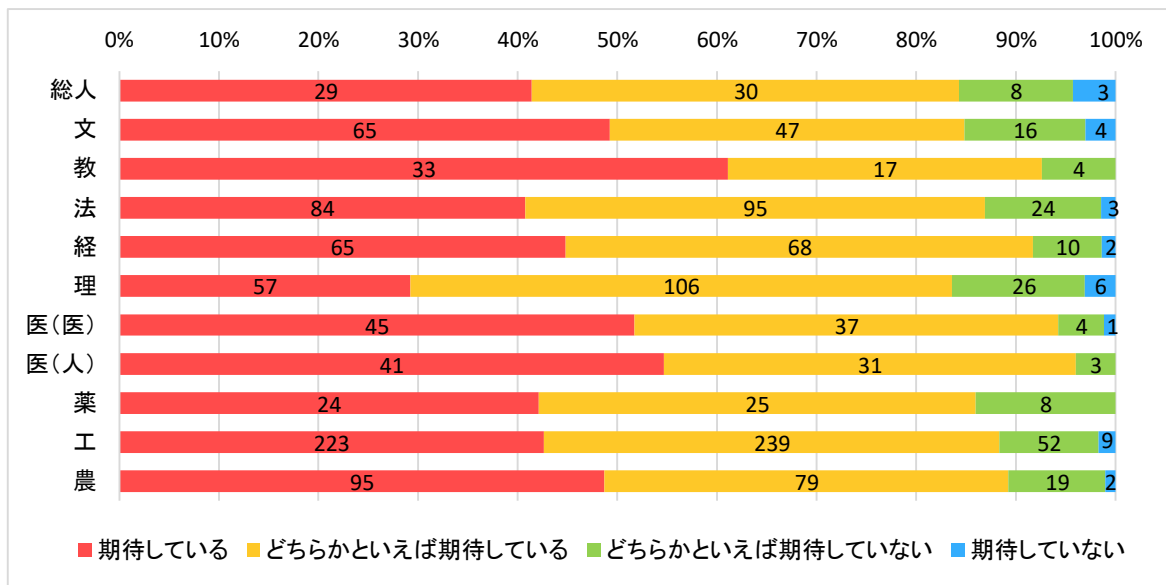

- ① はっきり決めている                      ② 大まかには決めている  
③ いくつかあるが、どれとは決めていない    ④ あまり決めていない

(2) その希望分野と学部でこれから学ぼうとする専門分野は、どの程度一致していますか

- ① よく一致している                      ② まあ一致している  
③ どちらかというとは一致していない    ④ あまり一致していない

3. これからの4(6)年間の大学教育において次の各項目に対するあなたの期待を聞かせてください。

(1つ選択)

(1) 専門以外の幅広い知識・教養

- ① 期待している                      ② どちらかといえば期待している  
③ どちらかといえば期待していない    ④ 期待していない

◆以下、学部別に集計

※上：回答実数、下：100分率

(3) 実用的な知識・技能

- ①期待している
- ②どちらかといえば期待している
- ③どちらかといえば期待していない
- ④期待していない

◆以下、学部別に集計

※上：回答実数、下：100分率

(4) コミュニケーション能力

- ①期待している                      ②どちらかといえば期待している  
 ③どちらかといえば期待していない    ④期待していない

◆以下、学部別に集計

※上：回答実数、下：100分率

(7) 将来の研究分野や進路を決める手がかり

- ①期待している                                  ②どちらかといえば期待している  
 ③どちらかといえば期待していない          ④期待していない

◆以下、学部別に集計

※上：回答実数、下：100分率