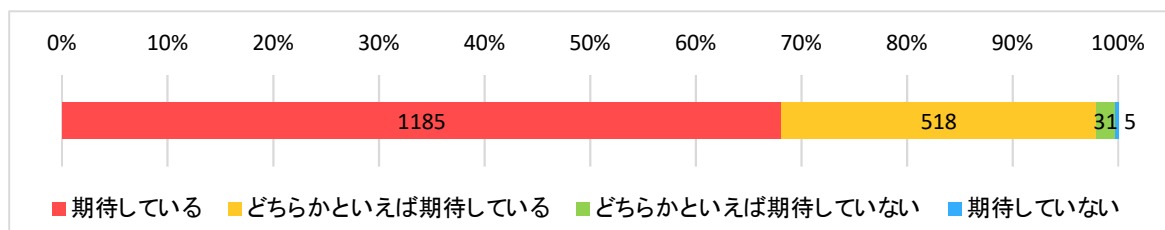

※※在籍者数は2022年4月21日現在 編入生含む

以下、未回答は除いて集計している。なお、令和4年度も新型コロナウイルスによる感染症対策のため、オンラインでアンケートを行った。

1. あなたの入試区分を次の①～④より選び、番号をお答えください。(1つ選択)

- ① 一般入試文系    ② 一般入試理系    ③ 特色入試    ④ その他

2. あなたの志望についてお尋ねします。(1つ選択)

(1) あなたは今、自分が将来活躍したい分野（希望分野）を決めていますか

- ① はっきり決めている                      ② 大まかには決めている  
③ いくつかあるが、どれとは決めていない    ④ あまり決めていない

(2) その希望分野と学部でこれから学ぼうとする専門分野は、どの程度一致していますか

- ① よく一致している                      ② まあ一致している  
③ どちらかというとは一致していない    ④ あまり一致していない

3. これからの4(6)年間の大学教育において次の各項目に対するあなたの期待を聞かせてください。

(1つ選択)

(1) 専門以外の幅広い知識・教養

- ① 期待している                      ② どちらかといえば期待している  
③ どちらかといえば期待していない    ④ 期待していない

◆以下、学部別に集計

※上：回答実数、下：100分率

(3) 実用的な知識・技能

- ①期待している
- ②どちらかといえば期待している
- ③どちらかといえば期待していない
- ④期待していない