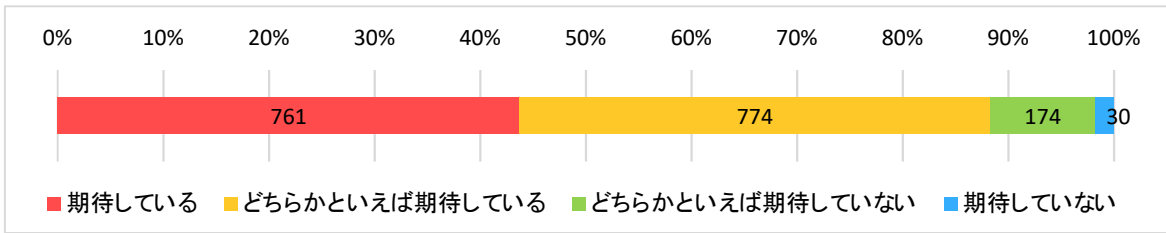

※※在籍者数は2022年4月21日現在 編入生含む

以下、未回答は除いて集計している。なお、令和4年度も新型コロナウイルスによる感染症対策のため、オンラインでアンケートを行った。

1. あなたの入試区分を次の①～④より選び、番号をお答えください。(1つ選択)

- ① 一般入試文系    ② 一般入試理系    ③ 特色入試    ④ その他

2. あなたの志望についてお尋ねします。(1つ選択)

(1) あなたは今、自分が将来活躍したい分野（希望分野）を決めていますか

- ① はっきり決めている                      ② 大まかには決めている  
③ いくつかあるが、どれとは決めていない    ④ あまり決めていない

(2) その希望分野と学部でこれから学ぼうとする専門分野は、どの程度一致していますか

- ① よく一致している                      ② まあ一致している  
③ どちらかというとは一致していない    ④ あまり一致していない

3. これからの4(6)年間の大学教育において次の各項目に対するあなたの期待を聞かせてください。

(1つ選択)

(1) 専門以外の幅広い知識・教養

- ① 期待している                      ② どちらかといえば期待している  
③ どちらかといえば期待していない    ④ 期待していない

◆以下、学部別に集計

※上：回答実数、下：100分率

(3) 実用的な知識・技能

- ①期待している
- ②どちらかといえば期待している
- ③どちらかといえば期待していない
- ④期待していない

◆以下、学部別に集計

※上：回答実数、下：100分率

(4) コミュニケーション能力

- ①期待している                      ②どちらかといえば期待している  
 ③どちらかといえば期待していない    ④期待していない

◆以下、学部別に集計

※上：回答実数、下：100分率

(7) 将来の研究分野や進路を決める手がかり

- ①期待している                                  ②どちらかといえば期待している  
 ③どちらかといえば期待していない          ④期待していない