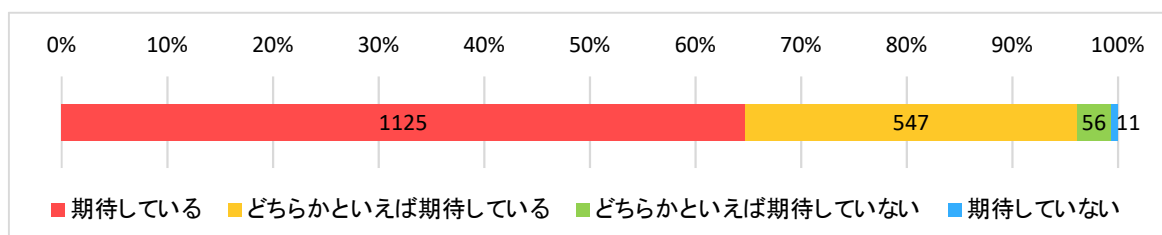

※※在籍者数は2022年4月21日現在 編入生含む

以下、未回答は除いて集計している。なお、令和4年度も新型コロナウイルスによる感染症対策のため、オンラインでアンケートを行った。

1. あなたの入試区分を次の①～④より選び、番号をお答えください。(1つ選択)

- ① 一般入試文系    ② 一般入試理系    ③ 特色入試    ④ その他

2. あなたの志望についてお尋ねします。(1つ選択)

(1) あなたは今、自分が将来活躍したい分野（希望分野）を決めていますか

- ① はっきり決めている                      ② 大まかには決めている  
③ いくつかあるが、どれとは決めていない    ④ あまり決めていない

(2) その希望分野と学部でこれから学ぼうとする専門分野は、どの程度一致していますか

- ① よく一致している                      ② まあ一致している  
③ どちらかというとは一致していない    ④ あまり一致していない

3. これからの4(6)年間の大学教育において次の各項目に対するあなたの期待を聞かせてください。

(1つ選択)

(1) 専門以外の幅広い知識・教養

- ① 期待している                      ② どちらかといえば期待している  
③ どちらかといえば期待していない    ④ 期待していない

◆以下、学部別に集計

※上：回答実数、下：100分率

(3) 実用的な知識・技能

- ①期待している
- ②どちらかといえば期待している
- ③どちらかといえば期待していない
- ④期待していない

◆以下、学部別に集計

※上：回答実数、下：100分率

(4) コミュニケーション能力

- ①期待している                      ②どちらかといえば期待している  
 ③どちらかといえば期待していない    ④期待していない

◆以下、学部別に集計

※上：回答実数、下：100分率

(7) 将来の研究分野や進路を決める手がかり

- ①期待している                                  ②どちらかといえば期待している  
 ③どちらかといえば期待していない          ④期待していない