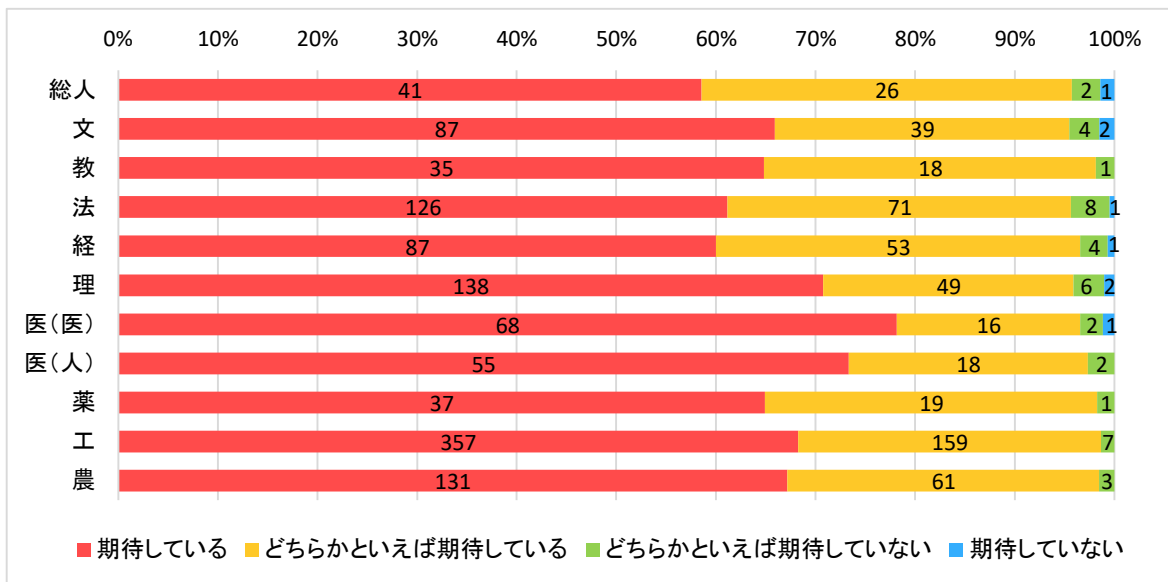

- ① はっきり決めている                      ② 大まかには決めている  
③ いくつかあるが、どれとは決めていない    ④ あまり決めていない

(2) その希望分野と学部でこれから学ぼうとする専門分野は、どの程度一致していますか

- ① よく一致している                      ② まあ一致している  
③ どちらかというとは一致していない    ④ あまり一致していない

3. これからの4(6)年間の大学教育において次の各項目に対するあなたの期待を聞かせてください。

(1つ選択)

(1) 専門以外の幅広い知識・教養

- ① 期待している                      ② どちらかといえば期待している  
③ どちらかといえば期待していない    ④ 期待していない

◆以下、学部別に集計

※上：回答実数、下：100分率

(3) 実用的な知識・技能

- ①期待している
- ②どちらかといえば期待している
- ③どちらかといえば期待していない
- ④期待していない

◆以下、学部別に集計

※上：回答実数、下：100分率

(4) コミュニケーション能力

- ①期待している                      ②どちらかといえば期待している  
 ③どちらかといえば期待していない    ④期待していない

◆以下、学部別に集計

※上：回答実数、下：100分率

(7) 将来の研究分野や進路を決める手がかり

- ①期待している                                  ②どちらかといえば期待している  
 ③どちらかといえば期待していない          ④期待していない

◆以下、学部別に集計

※上：回答実数、下：100分率