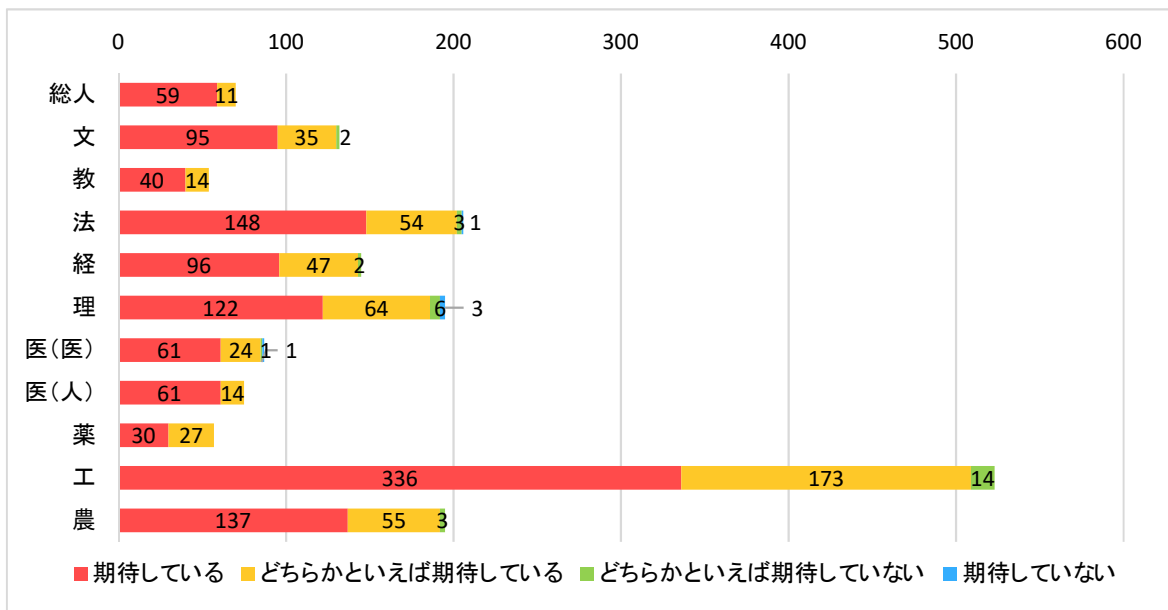

- ① はっきり決めている                      ② 大まかには決めている  
③ いくつかあるが、どれとは決めていない    ④ あまり決めていない

(2) その希望分野と学部でこれから学ぼうとする専門分野は、どの程度一致していますか

- ① よく一致している                      ② まあ一致している  
③ どちらかというとは一致していない    ④ あまり一致していない

3. これからの4(6)年間の大学教育において次の各項目に対するあなたの期待を聞かせてください。

(1つ選択)

(1) 専門以外の幅広い知識・教養

- ① 期待している                      ② どちらかといえば期待している  
③ どちらかといえば期待していない    ④ 期待していない

◆以下、学部別に集計

※上：回答実数、下：100分率

(3) 実用的な知識・技能

- ①期待している
- ②どちらかといえば期待している
- ③どちらかといえば期待していない
- ④期待していない

◆以下、学部別に集計

※上：回答実数、下：100分率

(4) コミュニケーション能力

- ①期待している                      ②どちらかといえば期待している  
 ③どちらかといえば期待していない    ④期待していない

◆以下、学部別に集計

※上：回答実数、下：100分率

(7) 将来の研究分野や進路を決める手がかり

- ①期待している                                  ②どちらかといえば期待している  
 ③どちらかといえば期待していない          ④期待していない