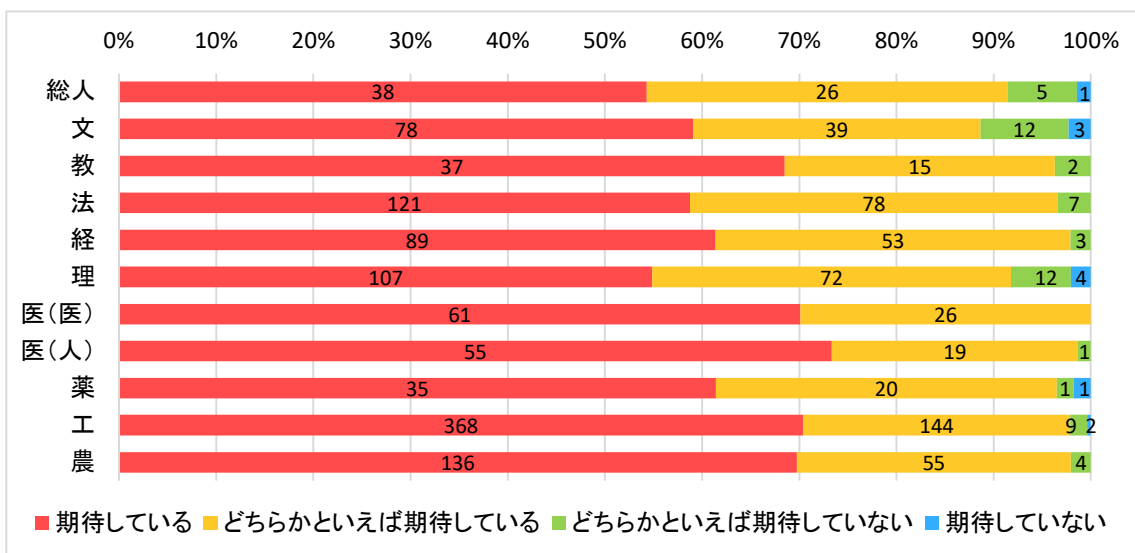

- ① はっきり決めている                      ② 大まかには決めている  
③ いくつかあるが、どれとは決めていない    ④ あまり決めていない

(2) その希望分野と学部でこれから学ぼうとする専門分野は、どの程度一致していますか

- ① よく一致している                      ② まあ一致している  
③ どちらかというとは一致していない    ④ あまり一致していない

3. これからの4(6)年間の大学教育において次の各項目に対するあなたの期待を聞かせてください。

(1つ選択)

(1) 専門以外の幅広い知識・教養

- ① 期待している                      ② どちらかといえば期待している  
③ どちらかといえば期待していない    ④ 期待していない

◆以下、学部別に集計

※上：回答実数、下：100分率

(3) 実用的な知識・技能

- ①期待している
- ②どちらかといえば期待している
- ③どちらかといえば期待していない
- ④期待していない

◆以下、学部別に集計

※上：回答実数、下：100分率

(4) コミュニケーション能力

- ①期待している                      ②どちらかといえば期待している  
 ③どちらかといえば期待していない    ④期待していない

◆以下、学部別に集計

※上：回答実数、下：100分率

(7) 将来の研究分野や進路を決める手がかり

- ①期待している                                  ②どちらかといえば期待している  
 ③どちらかといえば期待していない          ④期待していない