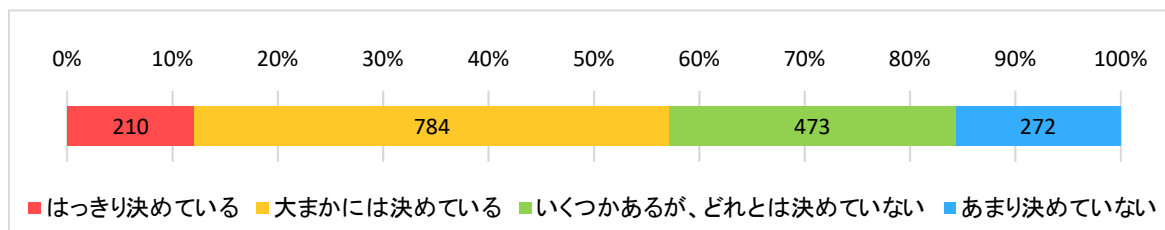

## 令和4年度新入生ガイダンスアンケート

学部・学科		在籍者数	提出者数	提出率
総合人間学部		126	70	55.6%
文学部		226	132	58.4%
教育学部		62	54	87.1%
法学部		336	206	61.3%
経済学部		247	145	58.7%
理学部		325	195	60.0%
医学部	医学科	110	87	79.1%
	人間健康科学科	105	75	71.4%
薬学部		86	57	66.3%
工学部	地球工学科	187	85	45.5%
	建築学科	83	44	53.0%
	物理工学科	240	122	50.8%
	電気電子工学科	133	66	49.6%
	工業化学科	242	153	63.2%
	情報学科	93	53	57.0%
農学部	資源生物科学科	96	61	63.5%
	応用生命科学科	49	26	53.1%
	地域環境工学科	39	22	56.4%
	食料・環境経済学科	34	20	58.8%
	森林科学科	59	42	71.2%
	食品生物科学科	34	24	70.6%
合計		2912	1739	59.7%

※※在籍者数は2022年4月21日現在 編入生含む

以下、未回答は除いて集計している。なお、令和4年度も新型コロナウイルスによる感染症対策のため、オンラインでアンケートを行った。

1. あなたの入試区分を次の①～④より選び、番号をお答えください。(1つ選択)

- ① 一般入試文系    ② 一般入試理系    ③ 特色入試    ④ その他

2. あなたの志望についてお尋ねします。(1つ選択)

(1) あなたは今、自分が将来活躍したい分野（希望分野）を決めていますか

- ① はっきり決めている                      ② 大まかには決めている  
③ いくつかあるが、どれとは決めていない    ④ あまり決めていない

(2) その希望分野と学部でこれから学ぼうとする専門分野は、どの程度一致していますか

- ① よく一致している                      ② まあ一致している  
③ どちらかというとは一致していない    ④ あまり一致していない