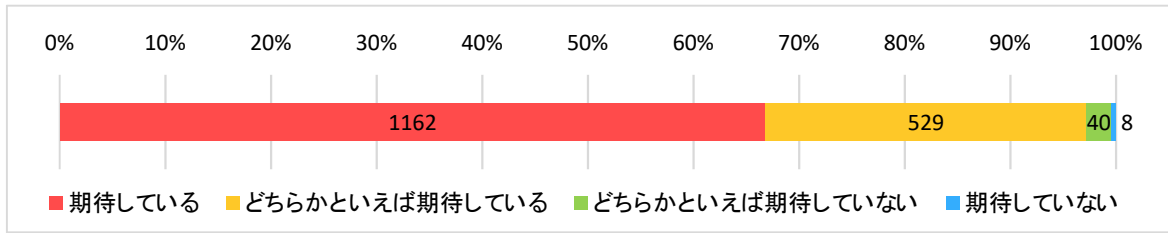

3. これからの4(6)年間の大学教育において次の各項目に対するあなたの期待を聞かせてください。

(1つ選択)

(1) 専門以外の幅広い知識・教養

- ① 期待している                      ② どちらかといえば期待している  
③ どちらかといえば期待していない    ④ 期待していない

◆以下、学部別に集計

※上：回答実数、下：100分率

(3) 実用的な知識・技能

- ①期待している
- ②どちらかといえば期待している
- ③どちらかといえば期待していない
- ④期待していない

◆以下、学部別に集計

※上：回答実数、下：100分率

(4) コミュニケーション能力

- ①期待している                      ②どちらかといえば期待している  
 ③どちらかといえば期待していない    ④期待していない

◆以下、学部別に集計

※上：回答実数、下：100分率

(7) 将来の研究分野や進路を決める手がかり

- ①期待している                                  ②どちらかといえば期待している  
 ③どちらかといえば期待していない          ④期待していない

◆以下、学部別に集計

※上：回答実数、下：100分率