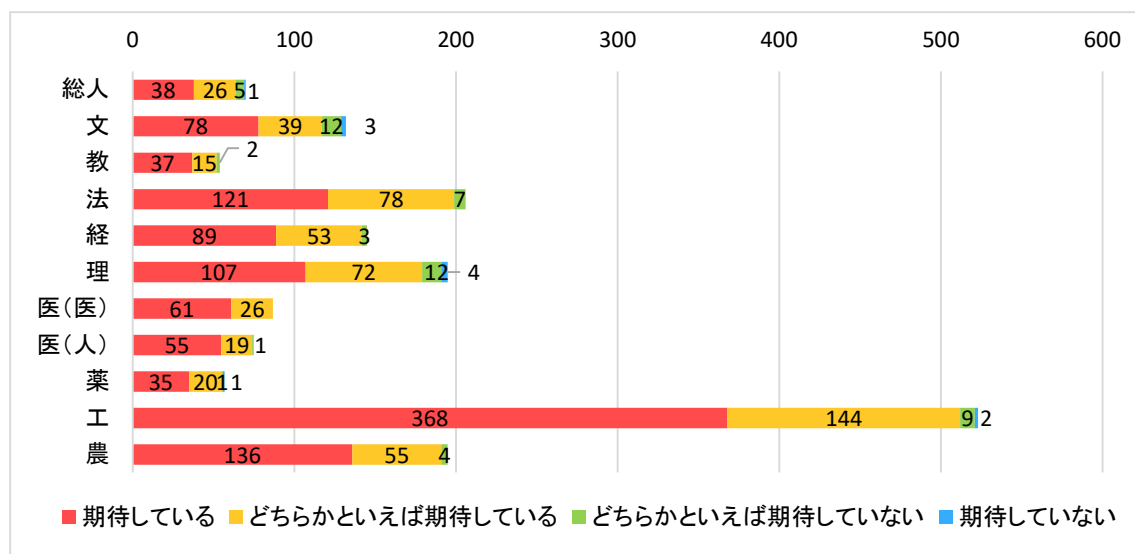

- ① はっきり決めている                      ② 大まかには決めている  
③ いくつかあるが、どれとは決めていない    ④ あまり決めていない

(2) その希望分野と学部でこれから学ぼうとする専門分野は、どの程度一致していますか

- ① よく一致している                      ② まあ一致している  
③ どちらかというとは一致していない    ④ あまり一致していない

3. これからの4(6)年間の大学教育において次の各項目に対するあなたの期待を聞かせてください。

(1つ選択)

(1) 専門以外の幅広い知識・教養

- ① 期待している                      ② どちらかといえば期待している  
③ どちらかといえば期待していない    ④ 期待していない

◆以下、学部別に集計

※上：回答実数、下：100分率

(3) 実用的な知識・技能

- ①期待している
- ②どちらかといえば期待している
- ③どちらかといえば期待していない
- ④期待していない

◆以下、学部別に集計

※上：回答実数、下：100分率

(4) コミュニケーション能力

- ①期待している                      ②どちらかといえば期待している  
 ③どちらかといえば期待していない    ④期待していない

◆以下、学部別に集計

※上：回答実数、下：100分率

(7) 将来の研究分野や進路を決める手がかり

- ①期待している                                  ②どちらかといえば期待している  
 ③どちらかといえば期待していない          ④期待していない