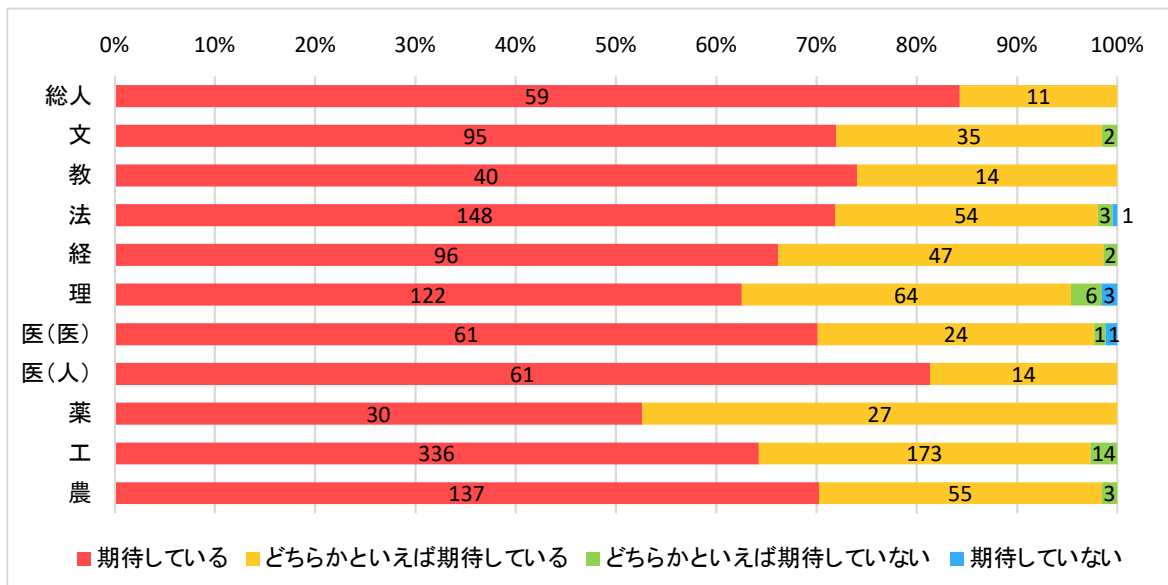

- ① はっきり決めている                      ② 大まかには決めている  
③ いくつかあるが、どれとは決めていない    ④ あまり決めていない

(2) その希望分野と学部でこれから学ぼうとする専門分野は、どの程度一致していますか

- ① よく一致している                      ② まあ一致している  
③ どちらかというとは一致していない    ④ あまり一致していない

3. これからの4(6)年間の大学教育において次の各項目に対するあなたの期待を聞かせてください。

(1つ選択)

(1) 専門以外の幅広い知識・教養

- ① 期待している                      ② どちらかといえば期待している  
③ どちらかといえば期待していない    ④ 期待していない

◆以下、学部別に集計

※上：回答実数、下：100分率

(3) 実用的な知識・技能

- ①期待している
- ②どちらかといえば期待している
- ③どちらかといえば期待していない
- ④期待していない

◆以下、学部別に集計

※上：回答実数、下：100分率

(4) コミュニケーション能力

- ①期待している                      ②どちらかといえば期待している  
 ③どちらかといえば期待していない    ④期待していない

◆以下、学部別に集計

※上：回答実数、下：100分率

(7) 将来の研究分野や進路を決める手がかり

- ①期待している                                  ②どちらかといえば期待している  
 ③どちらかといえば期待していない          ④期待していない