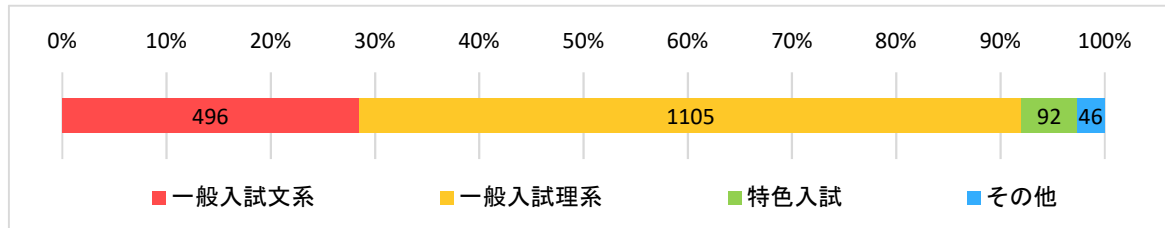

## 令和4年度新入生ガイダンスアンケート

学部・学科		在籍者数	提出者数	提出率
総合人間学部		126	70	55.6%
文学部		226	132	58.4%
教育学部		62	54	87.1%
法学部		336	206	61.3%
経済学部		247	145	58.7%
理学部		325	195	60.0%
医学部	医学科	110	87	79.1%
	人間健康科学科	105	75	71.4%
薬学部		86	57	66.3%
工学部	地球工学科	187	85	45.5%
	建築学科	83	44	53.0%
	物理工学科	240	122	50.8%
	電気電子工学科	133	66	49.6%
	工業化学科	242	153	63.2%
	情報学科	93	53	57.0%
農学部	資源生物科学科	96	61	63.5%
	応用生命科学科	49	26	53.1%
	地域環境工学科	39	22	56.4%
	食料・環境経済学科	34	20	58.8%
	森林科学科	59	42	71.2%
	食品生物科学科	34	24	70.6%
合計		2912	1739	59.7%

※※在籍者数は2022年4月21日現在 編入生含む

以下、未回答は除いて集計している。なお、令和4年度も新型コロナウイルスによる感染症対策のため、オンラインでアンケートを行った。

1. あなたの入試区分を次の①～④より選び、番号をお答えください。(1つ選択)

- ① 一般入試文系    ② 一般入試理系    ③ 特色入試    ④ その他

2. あなたの志望についてお尋ねします。(1つ選択)

(1) あなたは今、自分が将来活躍したい分野（希望分野）を決めていますか