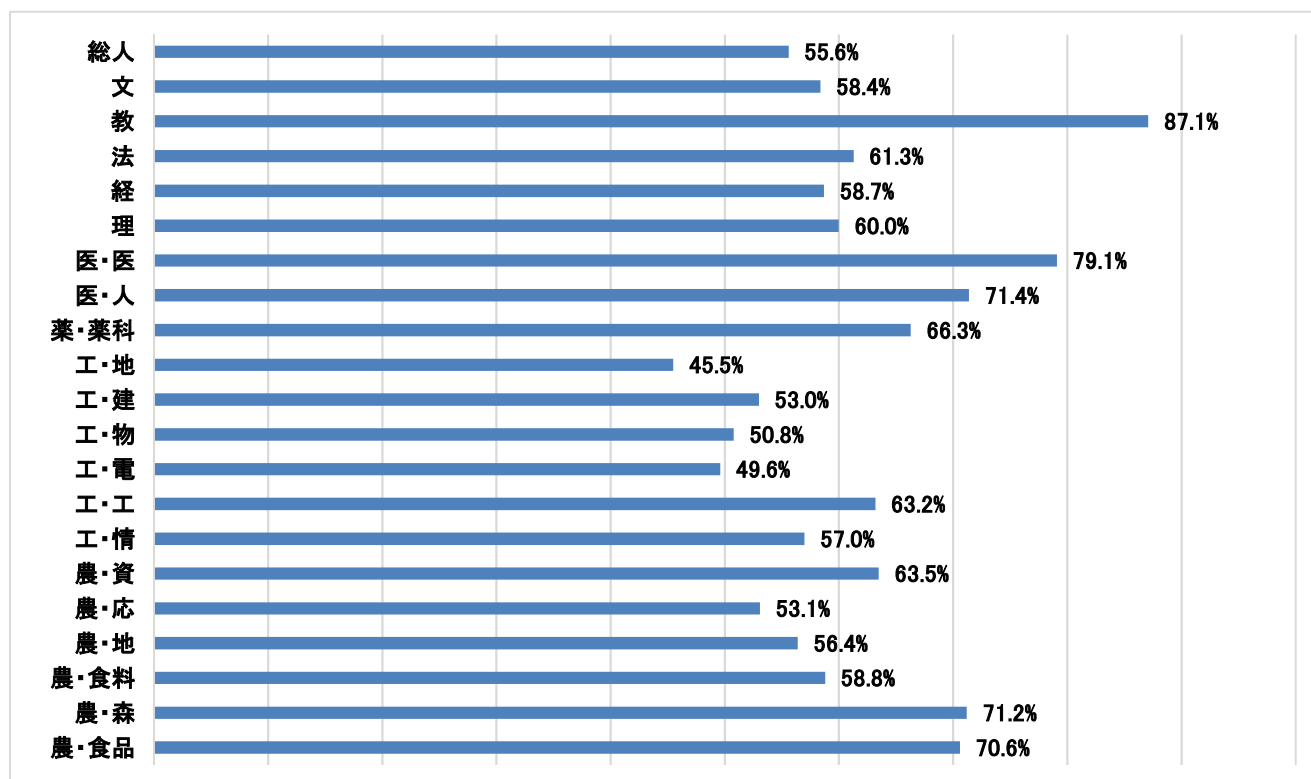

## 令和4年度新入生ガイダンスアンケート

学部・学科		在籍者数	提出者数	提出率
総合人間学部		126	70	55.6%
文学部		226	132	58.4%
教育学部		62	54	87.1%
法学部		336	206	61.3%
経済学部		247	145	58.7%
理学部		325	195	60.0%
医学部	医学科	110	87	79.1%
	人間健康科学科	105	75	71.4%
薬学部		86	57	66.3%
工学部	地球工学科	187	85	45.5%
	建築学科	83	44	53.0%
	物理工学科	240	122	50.8%
	電気電子工学科	133	66	49.6%
	工業化学科	242	153	63.2%
	情報学科	93	53	57.0%
農学部	資源生物科学科	96	61	63.5%
	応用生命科学科	49	26	53.1%
	地域環境工学科	39	22	56.4%
	食料・環境経済学科	34	20	58.8%
	森林科学科	59	42	71.2%
	食品生物科学科	34	24	70.6%
合計		2912	1739	59.7%

※※在籍者数は2022年4月21日現在 編入生含む

以下、未回答は除いて集計している。なお、令和4年度も新型コロナウイルスによる感染症対策のため、オンラインでアンケートを行った。

1. あなたの入試区分を次の①～④より選び、番号をお答えください。(1つ選択)

- ① 一般入試文系    ② 一般入試理系    ③ 特色入試    ④ その他

2. あなたの志望についてお尋ねします。(1つ選択)

(1) あなたは今、自分が将来活躍したい分野（希望分野）を決めていますか