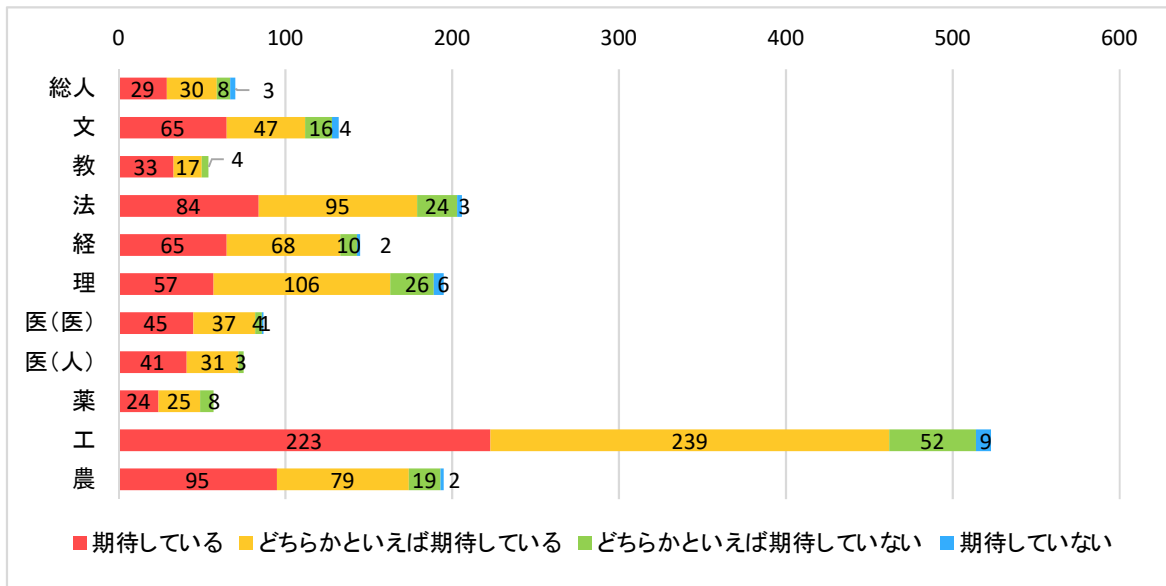

3. これからの4(6)年間の大学教育において次の各項目に対するあなたの期待を聞かせてください。

(1つ選択)

(1) 専門以外の幅広い知識・教養

- ① 期待している                      ② どちらかといえば期待している  
③ どちらかといえば期待していない    ④ 期待していない

◆以下、学部別に集計

※上：回答実数、下：100分率

(3) 実用的な知識・技能

- ①期待している
- ②どちらかといえば期待している
- ③どちらかといえば期待していない
- ④期待していない

◆以下、学部別に集計

※上：回答実数、下：100分率

(4) コミュニケーション能力

- ①期待している                      ②どちらかといえば期待している  
 ③どちらかといえば期待していない    ④期待していない

◆以下、学部別に集計

※上：回答実数、下：100分率

(7) 将来の研究分野や進路を決める手がかり

- ①期待している                                  ②どちらかといえば期待している  
 ③どちらかといえば期待していない          ④期待していない

◆以下、学部別に集計

※上：回答実数、下：100分率