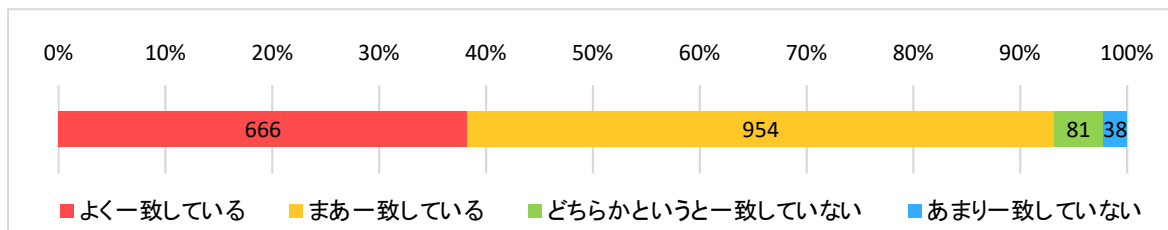

## 令和4年度新入生ガイダンスアンケート

学部・学科		在籍者数	提出者数	提出率
総合人間学部		126	70	55.6%
文学部		226	132	58.4%
教育学部		62	54	87.1%
法学部		336	206	61.3%
経済学部		247	145	58.7%
理学部		325	195	60.0%
医学部	医学科	110	87	79.1%
	人間健康科学科	105	75	71.4%
薬学部		86	57	66.3%
工学部	地球工学科	187	85	45.5%
	建築学科	83	44	53.0%
	物理工学科	240	122	50.8%
	電気電子工学科	133	66	49.6%
	工業化学科	242	153	63.2%
	情報学科	93	53	57.0%
農学部	資源生物科学科	96	61	63.5%
	応用生命科学科	49	26	53.1%
	地域環境工学科	39	22	56.4%
	食料・環境経済学科	34	20	58.8%
	森林科学科	59	42	71.2%
	食品生物科学科	34	24	70.6%
合計		2912	1739	59.7%

※※在籍者数は2022年4月21日現在 編入生含む

以下、未回答は除いて集計している。なお、令和4年度も新型コロナウイルスによる感染症対策のため、オンラインでアンケートを行った。

1. あなたの入試区分を次の①～④より選び、番号をお答えください。(1つ選択)

- ① 一般入試文系    ② 一般入試理系    ③ 特色入試    ④ その他

2. あなたの志望についてお尋ねします。(1つ選択)

(1) あなたは今、自分が将来活躍したい分野（希望分野）を決めていますか

- ① はっきり決めている                      ② 大まかには決めている  
③ いくつかあるが、どれとは決めていない    ④ あまり決めていない

(2) その希望分野と学部でこれから学ぼうとする専門分野は、どの程度一致していますか

- ① よく一致している                      ② まあ一致している  
③ どちらかというとは一致していない    ④ あまり一致していない