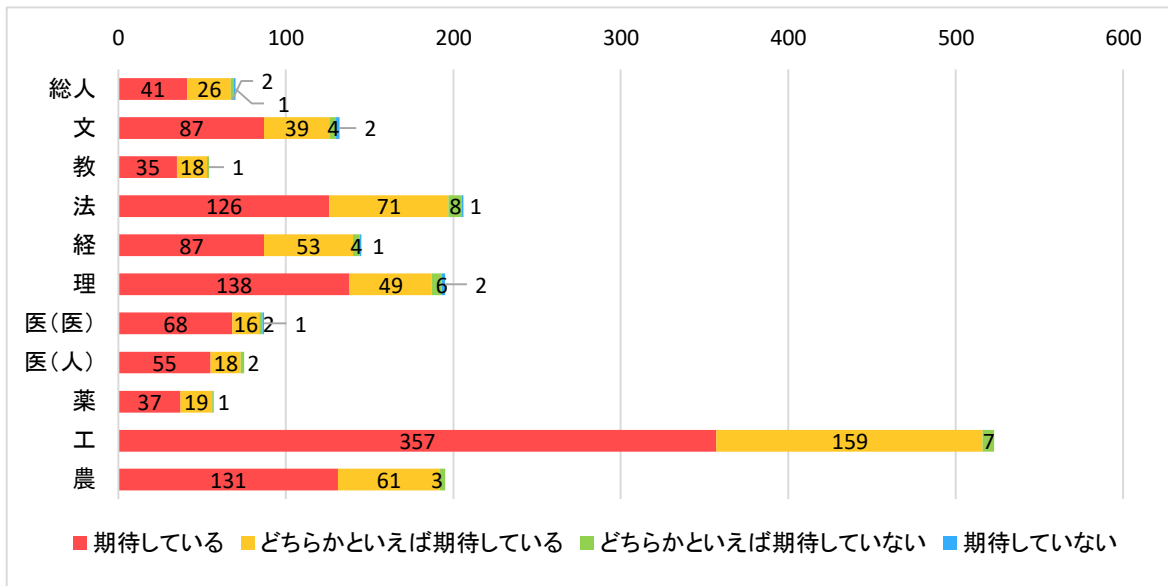

3. これからの4(6)年間の大学教育において次の各項目に対するあなたの期待を聞かせてください。

(1つ選択)

(1) 専門以外の幅広い知識・教養

- ① 期待している                      ② どちらかといえば期待している  
③ どちらかといえば期待していない    ④ 期待していない

◆以下、学部別に集計

※上：回答実数、下：100分率

(3) 実用的な知識・技能

- ①期待している
- ②どちらかといえば期待している
- ③どちらかといえば期待していない
- ④期待していない

◆以下、学部別に集計

※上：回答実数、下：100分率

(4) コミュニケーション能力

- ①期待している                      ②どちらかといえば期待している  
 ③どちらかといえば期待していない    ④期待していない

◆以下、学部別に集計

※上：回答実数、下：100分率

(7) 将来の研究分野や進路を決める手がかり

- ①期待している                                  ②どちらかといえば期待している  
 ③どちらかといえば期待していない          ④期待していない

◆以下、学部別に集計

※上：回答実数、下：100分率